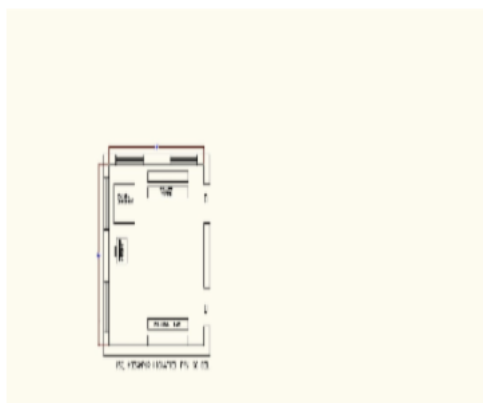

নির্বাচক নিবন্ধন আধিকারিকের স্বাক্ষর

Nazri Naksha

Google Map View

Polling Station Building Front View

Polling Station Front View

Cad View

Key MAP View

1 নাম : নূর বানু বিবি স্বামীর নাম: সাজেদ সেখ বাড়ির নং : এন0057 বয়স : 39 লিঙ্গ : মহিলা	CKS3429990 ফটো উপলব্ধ	2 নাম : সাহিদা বিবি স্বামীর নাম: রাকিমুদ্দিন সেখ বাড়ির নং : n0007 বয়স : 46 লিঙ্গ : মহিলা	CKS0656652 ফটো উপলব্ধ	3 নাম : আইজুদ্দিন সেখ পিতার নাম: আনেশ সেখ বাড়ির নং : n0016 বয়স : 36 লিঙ্গ : পুরুষ	SEU0228601 ফটো উপলব্ধ
4 নাম : মোহাঃ হাসিম সেখ পিতার নাম: আলাউল সেখ বাড়ির নং : n0064 বয়স : 31 লিঙ্গ : পুরুষ	SEU1356617 ফটো উপলব্ধ	5 নাম : হাসিমুদ্দিন সেখ পিতার নাম: মাজু সেখ বাড়ির নং : n0054 বয়স : 69 লিঙ্গ : পুরুষ	CKS1680230 ফটো উপলব্ধ	6 নাম : মোঃ সাহাদাত হোসেন পিতার নাম: মোঃ রাইফুল সেখ বাড়ির নং : n0068 বয়স : 37 লিঙ্গ : পুরুষ	SEU0383463 ফটো উপলব্ধ
7 নাম : হাবিবুদ্দিন রহমান পিতার নাম: আলাউদ্দিন সেখ বাড়ির নং : n0025 বয়স : 41 লিঙ্গ : পুরুষ	CKS3175007 ফটো উপলব্ধ	8 নাম : মহ মাফিক সেখ পিতার নাম: মানসুর বাড়ির নং : N0010 বয়স : 27 লিঙ্গ : পুরুষ	SEU1768993 ফটো উপলব্ধ	9 নাম : আলিমা খাতুন পিতার নাম: কারিউল হক বাড়ির নং : n0063 বয়স : 24 লিঙ্গ : মহিলা	SEU1769157 ফটো উপলব্ধ
10 নাম : সাজমিন খাতুন স্বামীর নাম: আমির হোসেন বাড়ির নং : n0017 বয়স : 24 লিঙ্গ : মহিলা	SEU1769231 ফটো উপলব্ধ	11 নাম : সাহিনা খাতুন স্বামীর নাম: মো আবাদুল সেখ বাড়ির নং : n0021 বয়স : 37 লিঙ্গ : মহিলা	SEU1769215 ফটো উপলব্ধ	12 নাম : নাসিমা বিবি স্বামীর নাম: ফিন্টু সেখ বাড়ির নং : n0038 বয়স : 41 লিঙ্গ : মহিলা	SEU0928655 ফটো উপলব্ধ
13 নাম : মো মুকতার সেখ পিতার নাম: বারনু সেখ বাড়ির নং : N0041 বয়স : 24 লিঙ্গ : পুরুষ	SEU1768886 ফটো উপলব্ধ	14 নাম : মোঃ বারিদ হোসেন পিতার নাম: মোঃ সুভান হোসেন বাড়ির নং : n0038 বয়স : 42 লিঙ্গ : পুরুষ	CKS2859130 ফটো উপলব্ধ	15 নাম : মোকাম সেখ পিতার নাম: আনজুল সেখ বাড়ির নং : N0051 বয়স : 25 লিঙ্গ : পুরুষ	SEU1768977 ফটো উপলব্ধ
16 নাম : বেলা স্বামীর নাম: সুভান বাড়ির নং : n0038 বয়স : 71 লিঙ্গ : মহিলা	CKS0657197 ফটো উপলব্ধ	17 নাম : নূর ফাতেমা খাতুন স্বামীর নাম: মোঃ মুকতার সেখ বাড়ির নং : n0041 বয়স : 26 লিঙ্গ : মহিলা	SEU1769298 ফটো উপলব্ধ	18 নাম : মোহা ইব্রাহিম সেখ পিতার নাম: হাফিজুর সেখ বাড়ির নং : N0025 বয়স : 33 লিঙ্গ : পুরুষ	SEU1769041 ফটো উপলব্ধ
19 নাম : মাসুমা খাতুন পিতার নাম: রাসিদ সেখ বাড়ির নং : n0036 বয়স : 29 লিঙ্গ : মহিলা	SEU1356724 ফটো উপলব্ধ	20 নাম : মোসাঃ লিলুফা পিতার নাম: মহঃ মোকুল বাড়ির নং : n0036 বয়স : 38 লিঙ্গ : মহিলা	SEU0929539 ফটো উপলব্ধ	21 নাম : মোসাঃ কলিতা খাতুন স্বামীর নাম: মোহাঃ কারিমুল্লাহ সেখ বাড়ির নং : n0069 বয়স : 26 লিঙ্গ : মহিলা	SEU1769223 ফটো উপলব্ধ
22 নাম : মোহাম্মাদ ফারুক সেখ পিতার নাম: মোহাম্মাদ মুকুল সেখ বাড়ির নং : n0036 বয়স : 39 লিঙ্গ : পুরুষ	CKS3267556 ফটো উপলব্ধ	23 নাম : পারভীন খাতুন স্বামীর নাম: হাজিকুল খান বাড়ির নং : নং 53 বয়স : 25 লিঙ্গ : মহিলা	SEU1769348 ফটো উপলব্ধ	24 নাম : সাজেনুর খাতুন স্বামীর নাম: মোঃ মুস্তাকিম বাড়ির নং : n0036 বয়স : 25 লিঙ্গ : মহিলা	SEU1769181 ফটো উপলব্ধ
25 নাম : তানজিলা বিবি স্বামীর নাম: সেলিম সেখ বাড়ির নং : n0036 বয়স : 42 লিঙ্গ : মহিলা	CKS2858801 ফটো উপলব্ধ	26 নাম : আবদুল্লা সেখ পিতার নাম: মাজেদ সেখ বাড়ির নং : n0049 বয়স : 26 লিঙ্গ : পুরুষ	SEU1769264 ফটো উপলব্ধ	27 নাম : মো মুস্তাফিজুর রাহমান পিতার নাম: মো জাহিদুল ইসলাম বাড়ির নং : N0068 বয়স : 24 লিঙ্গ : পুরুষ	SEU1768936 ফটো উপলব্ধ
28 নাম : মাইমুনা বিবি স্বামীর নাম: মোঃ মারুফ সেখ বাড়ির নং : n0036 বয়স : 36 লিঙ্গ : মহিলা	CKS3429644 ফটো উপলব্ধ	29 নাম : লাজিনা খাতুন পিতার নাম: মহ রাব্বানি সেখ বাড়ির নং : N0007 বয়স : 24 লিঙ্গ : মহিলা	SEU1768985 ফটো উপলব্ধ	30 নাম : মোসা সালিমা খাতুন স্বামীর নাম: সানিউল সেখ বাড়ির নং : N0020 বয়স : 24 লিঙ্গ : মহিলা	SEU1768928 ফটো উপলব্ধ