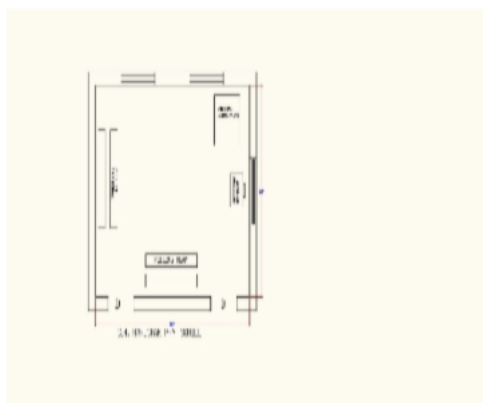

নির্বাচক নিবন্ধন আধিকারিকের স্বাক্ষর

Nazri Naksha

Google Map View

Polling Station Building Front View

Polling Station Front View

Cad View

Key MAP View

1 নাম : আজমিরা বিবি স্বামীর নাম: নাজেরুল বাড়ির নং : এন0139 বয়স : 35 লিঙ্গ : মহিলা	SEU1347293 ফটো উপলব্ধ	2 নাম : ফানু সেখ পিতার নাম: টুলু সেখ বাড়ির নং : n0056 বয়স : 31 লিঙ্গ : মহিলা	SEU1439793 ফটো উপলব্ধ	3 নাম : আসমিন বিবি স্বামীর নাম: রাজু সেখ বাড়ির নং : n0028 বয়স : 34 লিঙ্গ : মহিলা	SEU1439777 ফটো উপলব্ধ
4 নাম : শাহাজাহান সেখ পিতার নাম: নাবিউল সেখ বাড়ির নং : n0048 বয়স : 32 লিঙ্গ : পুরুষ	SEU1439819 ফটো উপলব্ধ	5 নাম : সেখ ফুটু পিতার নাম: মকবুল বাড়ির নং : n0023 বয়স : 59 লিঙ্গ : পুরুষ	CKS2583995 ফটো উপলব্ধ	6 নাম : সেখ আলতাভ পিতার নাম: মহিম বাড়ির নং : n0022 বয়স : 76 লিঙ্গ : পুরুষ	WB/07/049/423324 ফটো উপলব্ধ
7 নাম : সেখ আসগার পিতার নাম: মকবুল বাড়ির নং : n0020 বয়স : 67 লিঙ্গ : পুরুষ	CKS0677849 ফটো উপলব্ধ	8 নাম : একিন পিতার নাম: আলতাভ বাড়ির নং : n0019 বয়স : 52 লিঙ্গ : পুরুষ	WB/07/049/423373 ফটো উপলব্ধ	9 নাম : মাসতুরা খাতুন পিতার নাম: সোলেমান সেখ বাড়ির নং : n0017 বয়স : 39 লিঙ্গ : মহিলা	SEU0230268 ফটো উপলব্ধ
10 নাম : সলিম পিতার নাম: মুদ্দিন বাড়ির নং : n0017 বয়স : 51 লিঙ্গ : পুরুষ	CKS1683671 ফটো উপলব্ধ	11 নাম : সাকিরুল সেখ পিতার নাম: আহাজুল সেখ বাড়ির নং : n0016 বয়স : 32 লিঙ্গ : পুরুষ	SEU1250059 ফটো উপলব্ধ	12 নাম : মিলি বিবি স্বামীর নাম: আফজুল বাড়ির নং : n0016 বয়স : 42 লিঙ্গ : মহিলা	CKS2583656 ফটো উপলব্ধ
13 নাম : সাফজুল সেখ পিতার নাম: আমিরুদ্দিন বাড়ির নং : n0016 বয়স : 45 লিঙ্গ : পুরুষ	CKS3269644 ফটো উপলব্ধ	14 নাম : মেরাজুল সেখ পিতার নাম: সুদ্দিন সেখ বাড়ির নং : n0015 বয়স : 42 লিঙ্গ : পুরুষ	SEU0230557 ফটো উপলব্ধ	15 নাম : জিনো বিবি স্বামীর নাম: হোসেন বাড়ির নং : n0013 বয়স : 64 লিঙ্গ : মহিলা	CKS0678276 ফটো উপলব্ধ
16 নাম : সেখ হোসেন পিতার নাম: মাইনা বাড়ির নং : n0013 বয়স : 73 লিঙ্গ : পুরুষ	WB/07/049/423649 ফটো উপলব্ধ	17 নাম : সেখ টানু পিতার নাম: মকবুল বাড়ির নং : n0012 বয়স : 73 লিঙ্গ : পুরুষ	CKS0678318 ফটো উপলব্ধ	18 নাম : মানিউল খাঁন পিতার নাম: রাবিউল খাঁন বাড়ির নং : n0010 বয়স : 36 লিঙ্গ : পুরুষ	SEU0820027 ফটো উপলব্ধ
19 নাম : লাজিনা খাতুন পিতার নাম: আরফাত সেখ বাড়ির নং : n0008 বয়স : 31 লিঙ্গ : মহিলা	SEU1357102 ফটো উপলব্ধ	20 নাম : সালেহার স্বামীর নাম: মহসিন বাড়ির নং : n0006 বয়স : 66 লিঙ্গ : মহিলা	CKS0678821 ফটো উপলব্ধ	21 নাম : হামেদা বিবি স্বামীর নাম: কাসেম আলি বাড়ির নং : n0004 বয়স : 48 লিঙ্গ : মহিলা	CKS2094555 ফটো উপলব্ধ
22 নাম : কাসেম আলি পিতার নাম: সেরাজুদ্দিন বাড়ির নং : n0004 বয়স : 57 লিঙ্গ : পুরুষ	WB/07/049/423235 ফটো উপলব্ধ	23 নাম : মীনা পিতার নাম: সেরাজুদ্দিন বাড়ির নং : n0003 বয়স : 61 লিঙ্গ : মহিলা	CKS0679019 ফটো উপলব্ধ	24 নাম : মোসাঃ তানজিলা খাতুন পিতার নাম: মোঃ জাফর সেখ বাড়ির নং : এন0054 বয়স : 30 লিঙ্গ : মহিলা	SEU1192459 ফটো উপলব্ধ
25 নাম : রায়েল সেখ পিতার নাম: সাওকাত সেখ বাড়ির নং : n0048 বয়স : 41 লিঙ্গ : পুরুষ	SEU1357144 ফটো উপলব্ধ	26 নাম : নাসিমা বিবি স্বামীর নাম: নাবিউল সেখ বাড়ির নং : n0048 বয়স : 42 লিঙ্গ : মহিলা	CKS2583946 ফটো উপলব্ধ	27 নাম : নাবিউল পিতার নাম: সৌকাত বাড়ির নং : n0048 বয়স : 50 লিঙ্গ : পুরুষ	CKS2583938 ফটো উপলব্ধ
28 নাম : মানোয়ারা স্বামীর নাম: সাওকাত বাড়ির নং : n0048 বয়স : 71 লিঙ্গ : মহিলা	CKS0678565 ফটো উপলব্ধ	29 নাম : হুমায়ন সেখ পিতার নাম: আজম সেখ বাড়ির নং : n0033 বয়স : 50 লিঙ্গ : পুরুষ	SEU1169663 ফটো উপলব্ধ	30 নাম : এমরান সেখ পিতার নাম: তাফাজুল সেখ বাড়ির নং : n0009 বয়স : 34 লিঙ্গ : পুরুষ	SEU1357060 ফটো উপলব্ধ