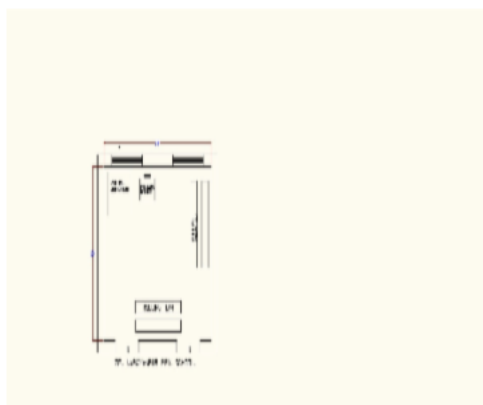

নির্বাচক নিবন্ধন আধিকারিকের স্বাক্ষর

Nazri Naksha

Google Map View

Polling Station Building Front View

Polling Station Front View

Cad View

Key MAP View

1 নাম : নমিতা মন্ডল স্বামীর নাম: শরৎ মন্ডল বাড়ির নং : n0031 বয়স : 36 লিঙ্গ : মহিলা	SEU0820738 ফটো উপলব্ধ	2 নাম : লক্ষ্মী মন্ডল স্বামীর নাম: বাবল মন্ডল বাড়ির নং : n0031 বয়স : 53 লিঙ্গ : মহিলা	SEU0232991 ফটো উপলব্ধ	3 নাম : বাবল মন্ডল পিতার নাম: নির্মল মন্ডল বাড়ির নং : n0031 বয়স : 53 লিঙ্গ : পুরুষ	CKS0682369 ফটো উপলব্ধ
4 নাম : অনিতা মন্ডল স্বামীর নাম: প্রকাশ মন্ডল বাড়ির নং : n0031 বয়স : 49 লিঙ্গ : মহিলা	CKS0682344 ফটো উপলব্ধ	5 নাম : সাধনা মন্ডল স্বামীর নাম: প্রকাশ মন্ডল বাড়ির নং : n0031 বয়স : 56 লিঙ্গ : মহিলা	CKS0682336 ফটো উপলব্ধ	6 নাম : প্রকাশ মন্ডল পিতার নাম: নির্মল মন্ডল বাড়ির নং : n0031 বয়স : 61 লিঙ্গ : পুরুষ	CKS0682328 ফটো উপলব্ধ
7 নাম : মোসাঃ সাজেনা খাতুন পিতার নাম: আলি মাজেদ বাড়ির নং : এন001 বয়স : 43 লিঙ্গ : মহিলা	DLN2627842 ফটো উপলব্ধ	8 নাম : ফাতিমা খাতুন পিতার নাম: মোঃ সোহেল আহমেদ বাড়ির নং : এন0017 কিশানপুর বিবিগ্রাম বয়স : 26 লিঙ্গ : মহিলা	SEU1634039 ফটো উপলব্ধ	9 নাম : খাঁ সামশের পিতার নাম: সহিদ বাড়ির নং : এন0001 বয়স : 67 লিঙ্গ : পুরুষ	CKS0675405 ফটো উপলব্ধ
10 নাম : নাজিউল খাঁন পিতার নাম: সামসের খাঁন বাড়ির নং : এন001 বয়স : 33 লিঙ্গ : পুরুষ	SEU1024454 ফটো উপলব্ধ	11 নাম : জাম্বাত বিবি স্বামীর নাম: হাবিরুল সেখ বাড়ির নং : n0086 বয়স : 41 লিঙ্গ : মহিলা	SEU0821017 ফটো উপলব্ধ	12 নাম : এনামুল সেখ পিতার নাম: পাঞ্জাব সেখ বাড়ির নং : n0010 বয়স : 34 লিঙ্গ : পুরুষ	SEU1130897 ফটো উপলব্ধ
13 নাম : মুসাঃ তাজমিরা বিবি স্বামীর নাম: আলাউল সেখ বাড়ির নং : n0010 বয়স : 33 লিঙ্গ : মহিলা	SEU1130814 ফটো উপলব্ধ	14 নাম : সিমা সরকার মন্ডল স্বামীর নাম: শ্যামল মন্ডল বাড়ির নং : n0047 বয়স : 33 লিঙ্গ : মহিলা	SEU1357409 ফটো উপলব্ধ	15 নাম : সাহিদা বিবি স্বামীর নাম: মোঃ আব্দুল আলি বাড়ির নং : n0008 বয়স : 37 লিঙ্গ : মহিলা	SEU1130822 ফটো উপলব্ধ
16 নাম : শিখা মন্ডল স্বামীর নাম: বঙ্কু মন্ডল বাড়ির নং : n0008 বয়স : 39 লিঙ্গ : মহিলা	SEU0383877 ফটো উপলব্ধ	17 নাম : আইনুরা বিবি পিতার নাম: দানেশ সেখ বাড়ির নং : n0008 বয়স : 56 লিঙ্গ : মহিলা	CKS0680892 ফটো উপলব্ধ	18 নাম : জিএম রহমান পিতার নাম: নেজামুদ্দিন রহমান বাড়ির নং : n0006 বয়স : 35 লিঙ্গ : পুরুষ	SEU0820597 ফটো উপলব্ধ
19 নাম : বেলাল পিতার নাম: নেজামুদ্দিন বাড়ির নং : n0006 বয়স : 49 লিঙ্গ : পুরুষ	CKS0680934 ফটো উপলব্ধ	20 নাম : আসকারা বিবি স্বামীর নাম: আইজুল সেখ বাড়ির নং : n0005 বয়স : 34 লিঙ্গ : মহিলা	SEU1024660 ফটো উপলব্ধ	21 নাম : নুরসেদা বিবি স্বামীর নাম: ইব্রাহিম সেখ বাড়ির নং : n0005 বয়স : 39 লিঙ্গ : মহিলা	SEU0820571 ফটো উপলব্ধ
22 নাম : ইব্রাহিম সেখ পিতার নাম: রাবুল সেখ বাড়ির নং : n0005 বয়স : 42 লিঙ্গ : পুরুষ	CKS2867109 ফটো উপলব্ধ	23 নাম : তাসলিমা বিবি স্বামীর নাম: রুহুল সেখ বাড়ির নং : n0005 বয়স : 40 লিঙ্গ : মহিলা	SEU0232603 ফটো উপলব্ধ	24 নাম : নুরজেমা বিবি স্বামীর নাম: বেলাল সেখ বাড়ির নং : n0004 বয়স : 43 লিঙ্গ : মহিলা	CKS2584852 ফটো উপলব্ধ
25 নাম : হাফিজুল সেখ পিতার নাম: খাবিরুদ্দিন সেখ বাড়ির নং : n0002 বয়স : 31 লিঙ্গ : পুরুষ	SEU1250646 ফটো উপলব্ধ	26 নাম : সেবা বিবি স্বামীর নাম: খাবির সেখ বাড়ির নং : n0002 বয়স : 61 লিঙ্গ : মহিলা	CKS0680843 ফটো উপলব্ধ	27 নাম : মোসাঃ কুহিনা আকতার স্বামীর নাম: সাইদুর সেখ বাড়ির নং : n0002 বয়স : 32 লিঙ্গ : মহিলা	SEU1250711 ফটো উপলব্ধ
28 নাম : সাইদুর সেখ পিতার নাম: খাবির বাড়ির নং : n0002 বয়স : 36 লিঙ্গ : পুরুষ	SEU0820555 ফটো উপলব্ধ	29 নাম : মহিদুর সেখ পিতার নাম: খাবির বাড়ির নং : n0002 বয়স : 37 লিঙ্গ : পুরুষ	SEU0820548 ফটো উপলব্ধ	30 নাম : খাবির পিতার নাম: খোজু বাড়ির নং : n0002 বয়স : 69 লিঙ্গ : পুরুষ	CKS1683549 ফটো উপলব্ধ