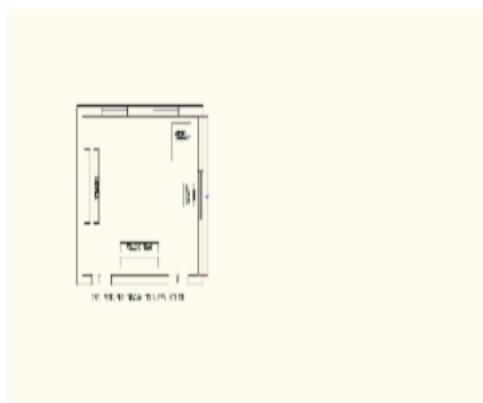

নির্বাচক নিবন্ধন আধিকারিকের স্বাক্ষর

Nazri Naksha

Google Map View

Polling Station Building Front View

Polling Station Front View

Cad View

Key MAP View

1 নাম : মাসিদুর সেখ পিতার নাম: আজাবুল বাড়ির নং : n0010 বয়স : 35 লিঙ্গ : পুরুষ	SEU0821991 ফটো উপলব্ধ	2 নাম : রুকসেনা বিবি স্বামীর নাম: কারিম বাড়ির নং : n0012 বয়স : 49 লিঙ্গ : মহিলা	CKS2574689 ফটো উপলব্ধ	3 নাম : মাহিজান বেওয়া স্বামীর নাম: মানিক বাড়ির নং : n0014 বয়স : 91 লিঙ্গ : মহিলা	CKS0664516 ফটো উপলব্ধ
4 নাম : নূর ইসলাম সেখ পিতার নাম: মোঃ কুরবান সেখ বাড়ির নং : n0017 বয়স : 42 লিঙ্গ : পুরুষ	CKS3477957 ফটো উপলব্ধ	5 নাম : হালিমা বিবি স্বামীর নাম: নূর ইসলাম সেখ বাড়ির নং : n0017 বয়স : 30 লিঙ্গ : মহিলা	SEU1251750 ফটো উপলব্ধ	6 নাম : রাউসানারা বিবি স্বামীর নাম: রোবু সেখ বাড়ির নং : n0017 বয়স : 30 লিঙ্গ : মহিলা	SEU1357920 ফটো উপলব্ধ
7 নাম : রাফিকুল পিতার নাম: খালেদ বাড়ির নং : n0004 বয়স : 49 লিঙ্গ : পুরুষ	CKS1678457 ফটো উপলব্ধ	8 নাম : এবদুর সেখ পিতার নাম: আজাবুল বাড়ির নং : n0010 বয়স : 37 লিঙ্গ : পুরুষ	SEU0821983 ফটো উপলব্ধ	9 নাম : আজিজুর রহমান পিতার নাম: সেখ দৌদ হোসেন বাড়ির নং : n0018 বয়স : 40 লিঙ্গ : পুরুষ	SEU0822049 ফটো উপলব্ধ
10 নাম : একতারুল সেখ পিতার নাম: সেখ দৌদ হোসেন বাড়ির নং : n0018 বয়স : 39 লিঙ্গ : পুরুষ	SEU0822056 ফটো উপলব্ধ	11 নাম : মুকতারুল সেখ পিতার নাম: সেখ দাউদ হোসেন বাড়ির নং : n0018 বয়স : 35 লিঙ্গ : পুরুষ	SEU1131622 ফটো উপলব্ধ	12 নাম : হাবিবুর সেখ পিতার নাম: গৌর হোসেন বাড়ির নং : n0019 বয়স : 39 লিঙ্গ : পুরুষ	SEU0822064 ফটো উপলব্ধ
13 নাম : মোবারাক হোসেন পিতার নাম: জুনু সেখ বাড়ির নং : n0084 বয়স : 31 লিঙ্গ : পুরুষ	SEU1131655 ফটো উপলব্ধ	14 নাম : সাবিলা বিবি স্বামীর নাম: নাসরুল ইসলাম বাড়ির নং : n0084 বয়স : 29 লিঙ্গ : মহিলা	SEU1358092 ফটো উপলব্ধ	15 নাম : নাসরুল ইসলাম পিতার নাম: জুনু সেখ বাড়ির নং : n0084 বয়স : 37 লিঙ্গ : মহিলা	SEU1025626 ফটো উপলব্ধ
16 নাম : সালাউদ্দিন সেখ পিতার নাম: জুদ্দিন সেখ বাড়ির নং : n0080 বয়স : 40 লিঙ্গ : পুরুষ	SEU1358126 ফটো উপলব্ধ	17 নাম : মোহাঃ আজিম সেখ পিতার নাম: মোহাঃ সাদেক সেখ বাড়ির নং : n0079 বয়স : 31 লিঙ্গ : পুরুষ	SEU1251800 ফটো উপলব্ধ	18 নাম : আব্দুল রহিত মায়ের নাম: হেতাল্লি বাড়ির নং : n0078 বয়স : 35 লিঙ্গ : পুরুষ	SEU1357870 ফটো উপলব্ধ
19 নাম : সেখ হেয়াতাল্লি পিতার নাম: সেখ আমজাত বাড়ির নং : n0078 বয়স : 66 লিঙ্গ : পুরুষ	CKS2575413 ফটো উপলব্ধ	20 নাম : সাফিউল সেখ পিতার নাম: আকালু সেখ বাড়ির নং : n0077 বয়স : 36 লিঙ্গ : পুরুষ	SEU0932293 ফটো উপলব্ধ	21 নাম : সাবার আলি পিতার নাম: কয়েশ সেখ বাড়ির নং : n0076 বয়স : 32 লিঙ্গ : পুরুষ	SEU1251818 ফটো উপলব্ধ
22 নাম : আজেনুর বিবি স্বামীর নাম: ফেরাজুল সেখ বাড়ির নং : n0076 বয়স : 37 লিঙ্গ : মহিলা	SEU0931600 ফটো উপলব্ধ	23 নাম : ফেরাজুল সেখ পিতার নাম: সেখ কয়েশ বাড়ির নং : n0076 বয়স : 38 লিঙ্গ : পুরুষ	SEU0822270 ফটো উপলব্ধ	24 নাম : এক্তারা বিবি স্বামীর নাম: মোহাঃ আলিউল সেখ বাড়ির নং : n0072 বয়স : 31 লিঙ্গ : মহিলা	SEU1251743 ফটো উপলব্ধ
25 নাম : তাসলিমা বিবি স্বামীর নাম: সামিউল সেখ বাড়ির নং : n0072 বয়স : 38 লিঙ্গ : মহিলা	CKS3429008 ফটো উপলব্ধ	26 নাম : সামিউল সেখ পিতার নাম: আকাবুল সেখ বাড়ির নং : n0072 বয়স : 44 লিঙ্গ : পুরুষ	CKS3429073 ফটো উপলব্ধ	27 নাম : একতারুল সেখ পিতার নাম: সেখ উরজু বাড়ির নং : n0061 বয়স : 36 লিঙ্গ : পুরুষ	SEU0822221 ফটো উপলব্ধ
28 নাম : সেখ আসাদুল পিতার নাম: নেয়াজুদ্দিন বাড়ির নং : n0059 বয়স : 55 লিঙ্গ : পুরুষ	CKS2574887 ফটো উপলব্ধ	29 নাম : মাবিয়া বিবি স্বামীর নাম: সেতাবুদ্দিন বাড়ির নং : n0059 বয়স : 56 লিঙ্গ : মহিলা	CKS0663658 ফটো উপলব্ধ	30 নাম : আনিশা পারভিন স্বামীর নাম: সাফিউল সেখ বাড়ির নং : n0057 বয়স : 30 লিঙ্গ : মহিলা	SEU1358050 ফটো উপলব্ধ