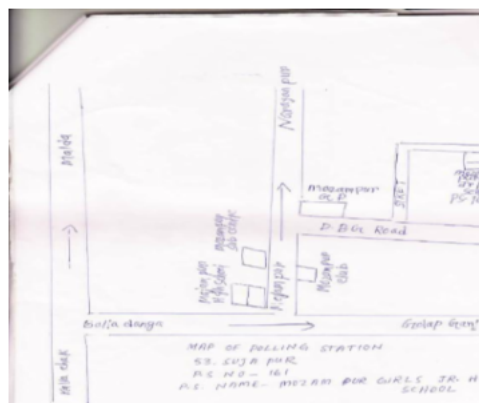

নির্বাচক নিবন্ধন আধিকারিকের স্বাক্ষর

Nazri Naksha

Google Map View

Polling Station Building Front View

Polling Station Front View

Cad View

Key MAP View

1 নাম : অঞ্জনা দাস স্বামীর নাম: অরুণ দাস বাড়ির নং : n0040 বয়স : 31 লিঙ্গ : মহিলা	SEU1133024 ফটো উপলব্ধ	2 নাম : অরুণ দাস পিতার নাম: জগন্নাথ দাস বাড়ির নং : n0040 বয়স : 46 লিঙ্গ : পুরুষ	CKS2092807 ফটো উপলব্ধ	3 নাম : বেবী সাহা (দাস) স্বামীর নাম: স্বরূপ কুমার দাস বাড়ির নং : n0040 বয়স : 45 লিঙ্গ : মহিলা	CKS2870608 ফটো উপলব্ধ
4 নাম : স্বরূপ কুমার দাস পিতার নাম: জগন্নাথ দাস বাড়ির নং : n0040 বয়স : 53 লিঙ্গ : পুরুষ	CKS1798883 ফটো উপলব্ধ	5 নাম : নৈঋত দাস পিতার নাম: স্বরূপ কুমার দাস বাড়ির নং : ড. রামতনু দাস পাড়া বয়স : 20 লিঙ্গ : পুরুষ	SEU2323152 ফটো উপলব্ধ	6 নাম : ভরত মন্ডল পিতার নাম: গৌড় মণ্ডল বাড়ির নং : n0012 বয়স : 56 লিঙ্গ : পুরুষ	CKS0689919 ফটো উপলব্ধ
7 নাম : সুমিত্রা মণ্ডল স্বামীর নাম: ভরত মণ্ডল বাড়ির নং : n0012 বয়স : 51 লিঙ্গ : মহিলা	CKS0689927 ফটো উপলব্ধ	8 নাম : মিতু মন্ডল পিতার নাম: মঙ্গল মণ্ডল বাড়ির নং : n0259 বয়স : 39 লিঙ্গ : পুরুষ	CKS2873818 ফটো উপলব্ধ	9 নাম : মঙ্গল মন্ডল পিতার নাম: শিবলাল মণ্ডল বাড়ির নং : n0260 বয়স : 71 লিঙ্গ : পুরুষ	CKS0688325 ফটো উপলব্ধ
10 নাম : সুমি মন্ডল পিতার নাম: বসুদেব মন্ডল বাড়ির নং : এন0200 বয়স : 23 লিঙ্গ : মহিলা	SEU2046241 ফটো উপলব্ধ	11 নাম : পিংকি ঘোষ স্বামীর নাম: উতপল ঘোষ বাড়ির নং : এন0229 বয়স : 24 লিঙ্গ : মহিলা	SEU2050771 ফটো উপলব্ধ	12 নাম : সুশীলা হালদার সরকার স্বামীর নাম: উজ্জল সরকার বাড়ির নং : এন0109 বয়স : 35 লিঙ্গ : মহিলা	SEU2056265 ফটো উপলব্ধ
13 নাম : রিণ্টু মন্ডল পিতার নাম: আজিত মন্ডল বাড়ির নং : এন0073 বয়স : 23 লিঙ্গ : পুরুষ	SEU2051985 ফটো উপলব্ধ	14 নাম : সোনালী সরকার মন্ডল স্বামীর নাম: জয়ন্ত মন্ডল বাড়ির নং : এন0022 বয়স : 21 লিঙ্গ : মহিলা	SEU2217073 ফটো উপলব্ধ	15 নাম : ইন্দ্রানী কর্মকার স্বামীর নাম: সুকুমার কর্মকার বাড়ির নং : n0019 বয়স : 54 লিঙ্গ : মহিলা	CKS2869501 ফটো উপলব্ধ
16 নাম : নবনীতা কর্মকার পিতার নাম: সুকুমার কর্মকার বাড়ির নং : n0019 বয়স : 28 লিঙ্গ : মহিলা	SEU1442052 ফটো উপলব্ধ	17 নাম : অদিতি কর্মকার স্বামীর নাম: সুধাংশু কুমার কর্মকার বাড়ির নং : n0019 বয়স : 52 লিঙ্গ : মহিলা	CKS3430907 ফটো উপলব্ধ	18 নাম : সুধাংশু কুমার কর্মকার পিতার নাম: প্রহ্লাদ চন্দ্র কর্মকার বাড়ির নং : n0019 বয়স : 58 লিঙ্গ : পুরুষ	CKS0689471 ফটো উপলব্ধ
19 নাম : সঞ্জয় কর্মকার পিতার নাম: শিশির কর্মকার বাড়ির নং : n0037 বয়স : 51 লিঙ্গ : পুরুষ	CKS2869469 ফটো উপলব্ধ	20 নাম : নৃপেন কর্মকার পিতার নাম: কৈলাশ কর্মকার বাড়ির নং : n0021 বয়স : 73 লিঙ্গ : পুরুষ	CKS0689505 ফটো উপলব্ধ	21 নাম : সুশান্ত কর্মকার পিতার নাম: নৃপেন কর্মকার বাড়ির নং : n0021 বয়স : 41 লিঙ্গ : পুরুষ	CKS2869477 ফটো উপলব্ধ
22 নাম : জ্যোৎস্না কর্মকার স্বামীর নাম: নৃপেন কর্মকার বাড়ির নং : n0021 বয়স : 65 লিঙ্গ : মহিলা	CKS0689513 ফটো উপলব্ধ	23 নাম : অঙ্কিতা দাস কর্মকার স্বামীর নাম: সুধাংশু কর্মকার বাড়ির নং : n0021 বয়স : 28 লিঙ্গ : মহিলা	ZST1765148 ফটো উপলব্ধ	24 নাম : শিশির কুমার কর্মকার পিতার নাম: প্রহ্লাদ চন্দ্র কর্মকার বাড়ির নং : n0037 বয়স : 76 লিঙ্গ : পুরুষ	CKS1799469 ফটো উপলব্ধ
25 নাম : শেফালী কর্মকার স্বামীর নাম: শিশির কর্মকার বাড়ির নং : n0037 বয়স : 70 লিঙ্গ : মহিলা	CKS0689430 ফটো উপলব্ধ	26 নাম : সম্পা কর্মকার পিতার নাম: শিশির কর্মকার বাড়ির নং : ডক্টর রামতনু দাস পাড়া বয়স : 49 লিঙ্গ : মহিলা	CKS0689448 ফটো উপলব্ধ	27 নাম : রাজশেখর দাস পিতার নাম: রঞ্জিত কুমার দাস বাড়ির নং : এন0063 বয়স : 22 লিঙ্গ : পুরুষ	SEU2217081 ফটো উপলব্ধ
28 নাম : সন্দীপ দাস পিতার নাম: সনাতন দাস বাড়ির নং : নং0058 বয়স : 21 লিঙ্গ : পুরুষ	SEU2231751 ফটো উপলব্ধ	29 নাম : সন্দীপ দাস পিতার নাম: শান্ত দাস বাড়ির নং : এন0020 বয়স : 21 লিঙ্গ : পুরুষ	SEU2231611 ফটো উপলব্ধ	30 নাম : দেব দাস পিতার নাম: প্রনব কুমার দাস বাড়ির নং : নং0036 বয়স : 21 লিঙ্গ : পুরুষ	SEU2231702 ফটো উপলব্ধ