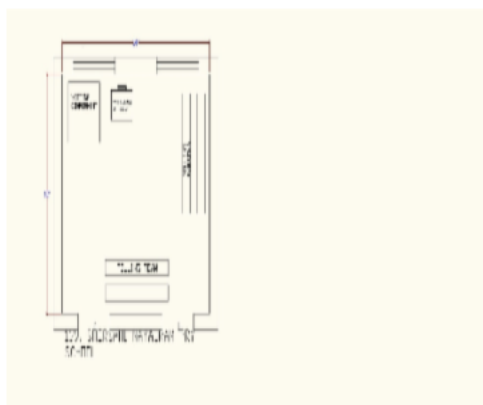

নির্বাচক নিবন্ধন আধিকারিকের স্বাক্ষর

Nazri Naksha

Google Map View

Polling Station Building Front View

Polling Station Front View

Cad View

Key MAP View

1 নাম : মোস্তাফা পিতার নাম: আসরাফুল বাড়ির নং : n0006 বয়স : 36 লিঙ্গ : পুরুষ	SEU0829531 ফটো উপলব্ধ	2 নাম : সেখ সোলেমান পিতার নাম: আকালি বাড়ির নং : n0007 বয়স : 72 লিঙ্গ : পুরুষ	CKS3261633 ফটো উপলব্ধ	3 নাম : রিজিয়া বিবি স্বামীর নাম: সোলেমান বাড়ির নং : n0007 বয়স : 64 লিঙ্গ : মহিলা	CKS3261641 ফটো উপলব্ধ
4 নাম : সুফিয়া বিবি স্বামীর নাম: সোলেমান বাড়ির নং : n0007 বয়স : 47 লিঙ্গ : মহিলা	CKS2113140 ফটো উপলব্ধ	5 নাম : রয়েল সেখ পিতার নাম: সলেমান সেখ বাড়ির নং : n0007 বয়স : 43 লিঙ্গ : পুরুষ	CKS2843720 ফটো উপলব্ধ	6 নাম : ফাতেমা বিবি স্বামীর নাম: রয়েল সেখ বাড়ির নং : n0007 বয়স : 37 লিঙ্গ : মহিলা	SEU0251124 ফটো উপলব্ধ
7 নাম : সারিকা বিবি স্বামীর নাম: ওবাইদুল্লাহ সেখ বাড়ির নং : n0009 বয়স : 43 লিঙ্গ : মহিলা	CKS2845139 ফটো উপলব্ধ	8 নাম : ইব্রাহিম সেখ পিতার নাম: চৌধুরী সেখ বাড়ির নং : n0010 বয়স : 57 লিঙ্গ : পুরুষ	CKS2112449 ফটো উপলব্ধ	9 নাম : আব্দুল আখেল পিতার নাম: আনসার বাড়ির নং : n0011 বয়স : 66 লিঙ্গ : পুরুষ	CKS1675479 ফটো উপলব্ধ
10 নাম : লাইলো বেওয়া স্বামীর নাম: আজমাল বাড়ির নং : n0013 বয়স : 86 লিঙ্গ : মহিলা	CKS0629576 ফটো উপলব্ধ	11 নাম : হাকিমুদ্দিন পিতার নাম: আজমাল বাড়ির নং : n0013 বয়স : 66 লিঙ্গ : পুরুষ	WB/07/049/390036 ফটো উপলব্ধ	12 নাম : ফিরোজা স্বামীর নাম: হাকিমুদ্দিন বাড়ির নং : n0013 বয়স : 59 লিঙ্গ : মহিলা	CKS1675966 ফটো উপলব্ধ
13 নাম : সানাউল্লা পিতার নাম: আজমাল বাড়ির নং : n0013 বয়স : 50 লিঙ্গ : পুরুষ	CKS1675925 ফটো উপলব্ধ	14 নাম : মোজাহার সেখ পিতার নাম: আজমাল বাড়ির নং : n0013 বয়স : 45 লিঙ্গ : পুরুষ	SEU0251215 ফটো উপলব্ধ	15 নাম : রেমি বিবি স্বামীর নাম: মোজাহার সেখ বাড়ির নং : n0013 বয়স : 37 লিঙ্গ : মহিলা	SEU0251207 ফটো উপলব্ধ
16 নাম : ফাতেমা বিবি স্বামীর নাম: সানাউল্লা বাড়ির নং : n0013 বয়স : 40 লিঙ্গ : মহিলা	SEU0829549 ফটো উপলব্ধ	17 নাম : সালিম সেখ পিতার নাম: হাকিমুদ্দিন সেখ বাড়ির নং : n0013 বয়স : 38 লিঙ্গ : পুরুষ	SEU0251140 ফটো উপলব্ধ	18 নাম : কালিম সেখ পিতার নাম: হাকিমুদ্দিন সেখ বাড়ির নং : n0013 বয়স : 36 লিঙ্গ : পুরুষ	SEU0251157 ফটো উপলব্ধ
19 নাম : নাসরিন খাতুন পিতার নাম: কাশিমুদ্দিন সেখ বাড়ির নং : n0013 বয়স : 38 লিঙ্গ : মহিলা	SEU0251231 ফটো উপলব্ধ	20 নাম : মোঃ বারেক সেখ পিতার নাম: নাজির সেখ বাড়ির নং : n0013 বয়স : 36 লিঙ্গ : পুরুষ	SEU0251199 ফটো উপলব্ধ	21 নাম : আশুদান বেওয়া স্বামীর নাম: সাজিরুদ্দিন বাড়ির নং : n0021 বয়স : 86 লিঙ্গ : মহিলা	CKS0630285 ফটো উপলব্ধ
22 নাম : আবদুল গাফফার পিতার নাম: সাজিরুদ্দিন বাড়ির নং : n0021 বয়স : 54 লিঙ্গ : পুরুষ	CKS2844348 ফটো উপলব্ধ	23 নাম : আব্দুল রাউফ বিশ্বাস পিতার নাম: সাজিরুদ্দিন বিশ্বাস বাড়ির নং : n0021 বয়স : 51 লিঙ্গ : পুরুষ	WB/07/049/390272 ফটো উপলব্ধ	24 নাম : আলাহুদ বেওয়া স্বামীর নাম: সাজিরুদ্দিন বাড়ির নং : n0021 বয়স : 86 লিঙ্গ : মহিলা	SEU0829952 ফটো উপলব্ধ
25 নাম : মোহাঃ সেরাতাল পিতার নাম: হেফাজ বাড়ির নং : n0083 বয়স : 40 লিঙ্গ : পুরুষ	SEU0829945 ফটো উপলব্ধ	26 নাম : জাহাঙ্গির সেখ পিতার নাম: হেফাজ সেখ বাড়ির নং : n0083 বয়স : 36 লিঙ্গ : পুরুষ	SEU0252288 ফটো উপলব্ধ	27 নাম : আলিমা বিবি স্বামীর নাম: মোঃ সেরাতাল সেখ বাড়ির নং : n0083 বয়স : 33 লিঙ্গ : মহিলা	SEU1256221 ফটো উপলব্ধ
28 নাম : মোসাঃ টুনি বিবি স্বামীর নাম: মোহাঃ কাবির সেখ বাড়ির নং : n0083 বয়স : 32 লিঙ্গ : মহিলা	SEU1136811 ফটো উপলব্ধ	29 নাম : আরোশ স্বামীর নাম: মাল্লু বাড়ির নং : n0084 বয়স : 61 লিঙ্গ : মহিলা	WB/07/049/390417 ফটো উপলব্ধ	30 নাম : ফাতেমা স্বামীর নাম: জুলুম সেখ বাড়ির নং : n0084 বয়স : 56 লিঙ্গ : মহিলা	CKS1675917 ফটো উপলব্ধ