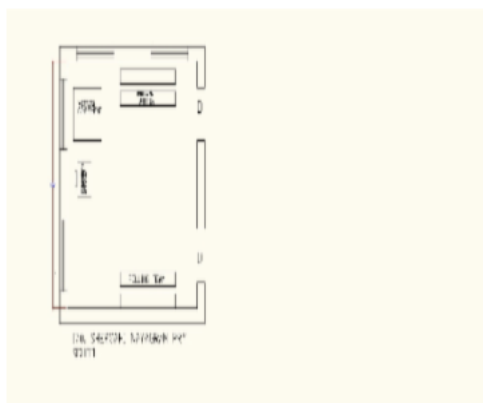

নির্বাচক নিবন্ধন আধিকারিকের স্বাক্ষর

Nazri Naksha

Google Map View

Polling Station Building Front View

Polling Station Front View

Cad View

Key MAP View

1 নাম : হাবিবুর সেখ পিতার নাম : সেখ রাকিমুদ্দিন বাড়ির নং : n0010 বয়স : পুরুষ	SEU0937888 ফটো উপলব্ধ	2 নাম : সাদিনুর স্বামীর নাম : মাতিউল বাড়ির নং : n0010 বয়স : 42 লিঙ্গ : মহিলা	CKS2846574 ফটো উপলব্ধ	3 নাম : সেখ আনিউল পিতার নাম : এয়াসুদ্দিন বাড়ির নং : n0124 বয়স : 61 লিঙ্গ : পুরুষ	WB/07/049/393380 ফটো উপলব্ধ
4 নাম : নূরবানু স্বামীর নাম : আনিউল বাড়ির নং : n0124 বয়স : 51 লিঙ্গ : মহিলা	WB/07/049/393435 ফটো উপলব্ধ	5 নাম : রাজো বিবি স্বামীর নাম : হাফিজ বাড়ির নং : n0090 বয়স : 65 লিঙ্গ : মহিলা	CKS0632968 ফটো উপলব্ধ	6 নাম : সেখ এতাবুল পিতার নাম : ফারমান বাড়ির নং : n0091 বয়স : 71 লিঙ্গ : পুরুষ	CKS0632331 ফটো উপলব্ধ
7 নাম : কামরন বেওয়া স্বামীর নাম : আমিনুদ্দিন সেখ বাড়ির নং : n0091 বয়স : 69 লিঙ্গ : মহিলা	WB/07/049/393183 ফটো উপলব্ধ	8 নাম : মীরা বিবি স্বামীর নাম : এতাবুল বাড়ির নং : n0091 বয়স : 54 লিঙ্গ : মহিলা	CKS3262276 ফটো উপলব্ধ	9 নাম : হাদিকুল সেখ পিতার নাম : এতাবুল সেখ বাড়ির নং : n0091 বয়স : 30 লিঙ্গ : পুরুষ	SEU1363886 ফটো উপলব্ধ
10 নাম : হাজিকুল সেখ পিতার নাম : এতাবুল সেখ বাড়ির নং : n0091 বয়স : 37 লিঙ্গ : পুরুষ	SEU0254128 ফটো উপলব্ধ	11 নাম : ওহেদুর সেখ পিতার নাম : এতাবুল সেখ বাড়ির নং : n0091 বয়স : 30 লিঙ্গ : পুরুষ	SEU1363985 ফটো উপলব্ধ	12 নাম : মিনা স্বামীর নাম : ফোরাজুদ্দিন বাড়ির নং : n0092 বয়স : 66 লিঙ্গ : মহিলা	CKS0634170 ফটো উপলব্ধ
13 নাম : ফাতেমা বিবি স্বামীর নাম : মোঃ কারিমুল্লাহ সেখ বাড়ির নং : n0092 বয়স : 33 লিঙ্গ : মহিলা	SEU1363845 ফটো উপলব্ধ	14 নাম : সারিদা বিবি স্বামীর নাম : কাসেম সেখ বাড়ির নং : n0095 বয়স : 30 লিঙ্গ : মহিলা	SEU1363852 ফটো উপলব্ধ	15 নাম : জাশোদা স্বামীর নাম : রাকিমুদ্দিন বাড়ির নং : n0096 বয়স : 61 লিঙ্গ : মহিলা	CKS0632398 ফটো উপলব্ধ
16 নাম : সেখ নেদাপ হোসেন পিতার নাম : শিরাজ বাড়ির নং : n0097 বয়স : 73 লিঙ্গ : পুরুষ	CKS2846459 ফটো উপলব্ধ	17 নাম : ওলো বিবি স্বামীর নাম : নেদাপ হোসেন বাড়ির নং : n0097 বয়স : 68 লিঙ্গ : মহিলা	CKS0038232 ফটো উপলব্ধ	18 নাম : রাসিদ সেখ পিতার নাম : সিরাজ সেখ বাড়ির নং : n0098 বয়স : 60 লিঙ্গ : পুরুষ	SEU2311538 ফটো উপলব্ধ
19 নাম : রুমি স্বামীর নাম : রাসিদ বাড়ির নং : n0098 বয়স : 50 লিঙ্গ : মহিলা	CKS0632810 ফটো উপলব্ধ	20 নাম : মোহাঃ মোস্তাফিজ সেখ পিতার নাম : মোহাঃ রাসিদ সেখ বাড়ির নং : n0098 বয়স : 30 লিঙ্গ : পুরুষ	SEU0830679 ফটো উপলব্ধ	21 নাম : এবাবুর হোসেন পিতার নাম : রাসিদ সেখ বাড়ির নং : n0098 বয়স : 30 লিঙ্গ : পুরুষ	SEU1363795 ফটো উপলব্ধ
22 নাম : মোঃ সুলতান সেখ পিতার নাম : সেখ লিয়াকত বাড়ির নং : n0074 বয়স : 33 লিঙ্গ : পুরুষ	SEU1030691 ফটো উপলব্ধ	23 নাম : মোঃ মোকিম সেখ পিতার নাম : মোঃ লিয়াকত সেখ বাড়ির নং : n0074 বয়স : 29 লিঙ্গ : পুরুষ	SEU1364082 ফটো উপলব্ধ	24 নাম : সাবিনা স্বামীর নাম : সেতাব বাড়ির নং : n0075 বয়স : 57 লিঙ্গ : মহিলা	CKS0632687 ফটো উপলব্ধ
25 নাম : রাইজুদ্দিন সেখ পিতার নাম : মোহাঃ সেতাব সেখ বাড়ির নং : n0075 বয়স : 36 লিঙ্গ : পুরুষ	SEU0731042 ফটো উপলব্ধ	26 নাম : নূরুল সেখ পিতার নাম : আনশার বাড়ির নং : n0077 বয়স : 50 লিঙ্গ : পুরুষ	WB/07/049/393417 ফটো উপলব্ধ	27 নাম : ফিনুয়ারা বিবি স্বামীর নাম : মহঃ জাইদুর রহমান বাড়ির নং : n0082 বয়স : 30 লিঙ্গ : মহিলা	SEU1256510 ফটো উপলব্ধ
28 নাম : আফাজুদ্দিন সেখ পিতার নাম : আরসাদ আলী বাড়ির নং : n0083 বয়স : 29 লিঙ্গ : পুরুষ	SEU1363993 ফটো উপলব্ধ	29 নাম : সাবিনা খাতুন স্বামীর নাম : জামিল হাসান বাড়ির নং : n0084 বয়স : 35 লিঙ্গ : মহিলা	SEU1137116 ফটো উপলব্ধ	30 নাম : জাবুল পিতার নাম : আজমাত বাড়ির নং : n0085 বয়স : 57 লিঙ্গ : পুরুষ	CKS2114882 ফটো উপলব্ধ