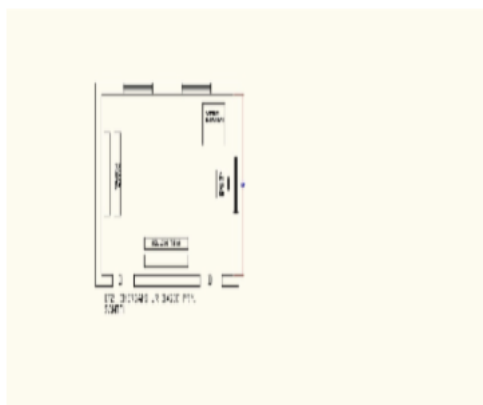

নির্বাচক নিবন্ধন আধিকারিকের স্বাক্ষর

Nazri Naksha

Google Map View

Polling Station Building Front View

Polling Station Front View

Cad View

Key MAP View

1 নাম : বিশ্বাস মূলকেশ পিতার নাম: জসীর বাড়ির নং : n0040 বয়স : 63 লিঙ্গ : পুরুষ	WB/07/049/381368	ফটো উপলব্ধ	2 নাম : নুরেজা স্বামীর নাম: বিশ্বাস মূলকেশ বাড়ির নং : n0040 বয়স : 59 লিঙ্গ : মহিলা	CKS0616771	ফটো উপলব্ধ	3 নাম : মাসুদ আলম পিতার নাম: মুকলেশ সেখ বাড়ির নং : নং012 বয়স : 22 লিঙ্গ : পুরুষ	SEU2329993	ফটো উপলব্ধ
4 নাম : মারতুজ সেখ পিতার নাম: আহিনুদ্দিন বাড়ির নং : n0041 বয়স : 46 লিঙ্গ : পুরুষ	SEU0257618	ফটো উপলব্ধ	5 নাম : রুকসেনা বিবি স্বামীর নাম: মারতুজ সেখ বাড়ির নং : n0041 বয়স : 42 লিঙ্গ : মহিলা	SEU0938597	ফটো উপলব্ধ	6 নাম : আজোদা খাতুন স্বামীর নাম: মোঃ জাহিদ সেখ বাড়ির নং : n0042 বয়স : 30 লিঙ্গ : মহিলা	SEU1256866	ফটো উপলব্ধ
7 নাম : সেখ কোরেশ পিতার নাম: জয়নাল বাড়ির নং : n0043 বয়স : 66 লিঙ্গ : পুরুষ	SEU1137892	ফটো উপলব্ধ	8 নাম : মুকসেদুল সেখ পিতার নাম: কোরেশ বাড়ির নং : n0043 বয়স : 35 লিঙ্গ : পুরুষ	SEU1138072	ফটো উপলব্ধ	9 নাম : সাবিনা বিবি স্বামীর নাম: মুকসেদুল সেখ বাড়ির নং : n0043 বয়স : 30 লিঙ্গ : মহিলা	SEU1364876	ফটো উপলব্ধ
10 নাম : এনারুল সেখ পিতার নাম: কোরেশ বাড়ির নং : n0043 বয়স : 33 লিঙ্গ : পুরুষ	SEU1138064	ফটো উপলব্ধ	11 নাম : মুসলেমা বিবি স্বামীর নাম: এনারুল সেখ বাড়ির নং : n0043 বয়স : 34 লিঙ্গ : মহিলা	SEU1365030	ফটো উপলব্ধ	12 নাম : মোহাঃ সেনারুল সেখ পিতার নাম: সেখ কোরেশ বাড়ির নং : n0043 বয়স : 31 লিঙ্গ : পুরুষ	SEU1364868	ফটো উপলব্ধ
13 নাম : মোঃ মালেক জানু পিতার নাম: জামু সেখ বাড়ির নং : n0047 বয়স : 71 লিঙ্গ : পুরুষ	CKS0615500	ফটো উপলব্ধ	14 নাম : জাইদা বিবি স্বামীর নাম: মোঃ আব্দুল মালেক বাড়ির নং : n0047 বয়স : 66 লিঙ্গ : মহিলা	CKS0615518	ফটো উপলব্ধ	15 নাম : মোঃ নূর সালিম পিতার নাম: সেখ সৌকাত বাড়ির নং : n0020 বয়স : 32 লিঙ্গ : পুরুষ	SEU1138080	ফটো উপলব্ধ
16 নাম : মোহাঃ মাতাউর রহমান পিতার নাম: সেখ মঞ্জুর বাড়ির নং : n0184 বয়স : 38 লিঙ্গ : পুরুষ	SEU0831594	ফটো উপলব্ধ	17 নাম : মোসাঃ জোরিনা বিবি স্বামীর নাম: রাফিকুল সেখ বাড়ির নং : n0022 বয়স : 36 লিঙ্গ : মহিলা	SEU0257998	ফটো উপলব্ধ	18 নাম : মোঃ ইদুল সেখ পিতার নাম: আবদুল বাড়ির নং : n0026 বয়স : 31 লিঙ্গ : পুরুষ	SEU1137967	ফটো উপলব্ধ
19 নাম : মোঃ সাফিরুল পিতার নাম: রুদ্দিন সেখ বাড়ির নং : n0026 বয়স : 45 লিঙ্গ : পুরুষ	CKS3257540	ফটো উপলব্ধ	20 নাম : সামরিন বিবি স্বামীর নাম: মোঃ সাফিরুল সেখ বাড়ির নং : n0026 বয়স : 39 লিঙ্গ : মহিলা	CKS3257912	ফটো উপলব্ধ	21 নাম : রুনা খাতুন পিতার নাম: গিয়াসুদ্দিন সেখ বাড়ির নং : n0028 বয়স : 34 লিঙ্গ : মহিলা	SEU1365097	ফটো উপলব্ধ
22 নাম : মোঃ একতারুল সেখ পিতার নাম: মোঃ মেহেরুল সেখ বাড়ির নং : n0030 বয়স : 29 লিঙ্গ : পুরুষ	SEU1364843	ফটো উপলব্ধ	23 নাম : সেখ সেন্টু পিতার নাম: সিরাজ বাড়ির নং : n0032 বয়স : 58 লিঙ্গ : পুরুষ	CKS0617498	ফটো উপলব্ধ	24 নাম : চানমুনী স্বামীর নাম: সেন্টু বাড়ির নং : n0032 বয়স : 53 লিঙ্গ : মহিলা	CKS0617506	ফটো উপলব্ধ
25 নাম : সেখ আশু পিতার নাম: সিরাজ বাড়ির নং : n0033 বয়স : 66 লিঙ্গ : পুরুষ	WB/07/049/381286	ফটো উপলব্ধ	26 নাম : রাবিকা খাতুন পিতার নাম: সেখ আশু বাড়ির নং : n0033 বয়স : 32 লিঙ্গ : মহিলা	SEU1365139	ফটো উপলব্ধ	27 নাম : ফারিদা বিবি স্বামীর নাম: মোঃ জিয়ার সেখ বাড়ির নং : n0033 বয়স : 40 লিঙ্গ : মহিলা	SEU1256841	ফটো উপলব্ধ
28 নাম : বেবি বিবি স্বামীর নাম: আকবার সেখ বাড়ির নং : n0033 বয়স : 34 লিঙ্গ : মহিলা	SEU1138379	ফটো উপলব্ধ	29 নাম : ইবরাহিম সেখ পিতার নাম: সেখ তাজমুল বাড়ির নং : n0035 বয়স : 33 লিঙ্গ : পুরুষ	SEU1364702	ফটো উপলব্ধ	30 নাম : সেখ মঞ্জুর পিতার নাম: হাবিবুল্লা বাড়ির নং : n0036 বয়স : 71 লিঙ্গ : পুরুষ	WB/07/049/381304	ফটো উপলব্ধ