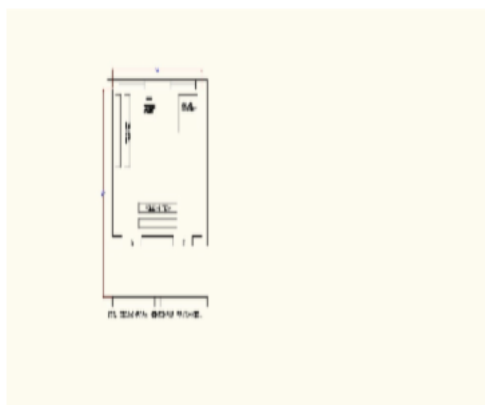

নির্বাচক নিবন্ধন আধিকারিকের স্বাক্ষর

Nazri Naksha

Google Map View

Polling Station Building Front View

Polling Station Front View

Cad View

Key MAP View

1	CKS3254208	নাম : রাবিয়া বিবি পিতার নাম: মোহাঃ লুটান সেখ বাড়ির নং : n0073 বয়স : 54 লিঙ্গ : মহিলা	ফটো উপলব্ধ	2	CKS3254265	নাম : মোহাঃ হাসমাত আলি পিতার নাম: কুদ্দুস সেখ বাড়ির নং : n0073 বয়স : 42 লিঙ্গ : পুরুষ	ফটো উপলব্ধ	3	SEU0261198	নাম : মোসাঃ সারিকা বিবি স্বামীর নাম: হাসমাত আলি বাড়ির নং : n0073 বয়স : 37 লিঙ্গ : মহিলা	ফটো উপলব্ধ
4	CKS0596882	নাম : ফুলসারা বিবি স্বামীর নাম: হাফিজুর বাড়ির নং : n0075 বয়স : 66 লিঙ্গ : মহিলা	ফটো উপলব্ধ	5	CKS0596890	নাম : আব্দুল মাতিন খাঁন পিতার নাম: হাফিজুর রহমান খান বাড়ির নং : n0075 বয়স : 64 লিঙ্গ : পুরুষ	ফটো উপলব্ধ	6	CKS3472008	নাম : মোহাঃ কামাল খান পিতার নাম: হাফিজুর রহমান বাড়ির নং : n0075 বয়স : 37 লিঙ্গ : পুরুষ	ফটো উপলব্ধ
7	SEU1257682	নাম : সাবিনা বিবি স্বামীর নাম: মোহাঃ কামাল খান বাড়ির নং : n0075 বয়স : 34 লিঙ্গ : মহিলা	ফটো উপলব্ধ	8	CKS2832152	নাম : সেখ ফিজুল পিতার নাম: দুংখু বাড়ির নং : n0076 বয়স : 66 লিঙ্গ : পুরুষ	ফটো উপলব্ধ	9	SEU2367191	নাম : রেখা স্বামীর নাম: তাফিজুল বাড়ির নং : n0079 বয়স : 51 লিঙ্গ : মহিলা	ফটো উপলব্ধ
10	SEU1139179	নাম : রোহিমা বিবি স্বামীর নাম: সেফাজুল সেখ বাড়ির নং : n0079 বয়স : 41 লিঙ্গ : মহিলা	ফটো উপলব্ধ	11	CKS3471141	নাম : নাসিমা বিবি স্বামীর নাম: মুকলেশ সেখ বাড়ির নং : n0079 বয়স : 38 লিঙ্গ : মহিলা	ফটো উপলব্ধ	12	SEU2334100	নাম : মো তুহুর আলি পিতার নাম: জুহুর আলি বাড়ির নং : এন0080 বয়স : 69 লিঙ্গ : পুরুষ	ফটো উপলব্ধ
13	CKS0599340	নাম : মিনা বিবি স্বামীর নাম: মহম্মদ তুহুর আলী বাড়ির নং : n0080 বয়স : 66 লিঙ্গ : মহিলা	ফটো উপলব্ধ	14	WB/07/049/369440	নাম : নাসিম মেহেরা স্বামীর নাম: মহম্মদ জাহিক আলী বাড়ির নং : n0080 বয়স : 56 লিঙ্গ : মহিলা	ফটো উপলব্ধ	15	CKS0599332	নাম : মোহাঃ রাফিকুল ইসলাম পিতার নাম: মৃত জুহুর রাহমান বাড়ির নং : n0080 বয়স : 50 লিঙ্গ : পুরুষ	ফটো উপলব্ধ
16	CKS3471596	নাম : রাবিউল সেখ পিতার নাম: মোঃ জাহেক আলি বাড়ির নং : n0080 বয়স : 38 লিঙ্গ : পুরুষ	ফটো উপলব্ধ	17	SEU1366236	নাম : রিনা খাতুন বিবি স্বামীর নাম: রাবিউল সেখ বাড়ির নং : n0080 বয়স : 36 লিঙ্গ : মহিলা	ফটো উপলব্ধ	18	WB/07/049/369513	নাম : সেখ মাইজুদ্দিন পিতার নাম: বিলাত বাড়ির নং : n0081 বয়স : 79 লিঙ্গ : পুরুষ	ফটো উপলব্ধ
19	WB/07/049/369658	নাম : জলেখা বিবি স্বামীর নাম: সেখ মাইজুদ্দিন বাড়ির নং : n0081 বয়স : 53 লিঙ্গ : মহিলা	ফটো উপলব্ধ	20	CKS0595538	নাম : আইনুর সেখ পিতার নাম: বিলাত সেখ বাড়ির নং : n0082 বয়স : 76 লিঙ্গ : পুরুষ	ফটো উপলব্ধ	21	CKS0595546	নাম : সুখেদা বিবি স্বামীর নাম: আইনুর সেখ বাড়ির নং : n0082 বয়স : 71 লিঙ্গ : মহিলা	ফটো উপলব্ধ
22	SEU0939348	নাম : মোঃ ফিটু সেখ পিতার নাম: আইনুর সেখ বাড়ির নং : n0082 বয়স : 36 লিঙ্গ : পুরুষ	ফটো উপলব্ধ	23	CKS0595553	নাম : সাফিকুল সেখ পিতার নাম: আইনুর সেখ বাড়ির নং : n0082 বয়স : 54 লিঙ্গ : পুরুষ	ফটো উপলব্ধ	24	CKS3420312	নাম : রাসিয়া বিবি স্বামীর নাম: সাফিকুল বাড়ির নং : n0082 বয়স : 47 লিঙ্গ : মহিলা	ফটো উপলব্ধ
25	CKS3171311	নাম : মোহাঃ ফিরোজ সেখ পিতার নাম: মোঃ আইনুর সেখ বাড়ির নং : n0082 বয়স : 44 লিঙ্গ : পুরুষ	ফটো উপলব্ধ	26	SEU0832857	নাম : ছবি বিবি স্বামীর নাম: মোঃ ফিরোজ সেখ বাড়ির নং : n0082 বয়স : 40 লিঙ্গ : মহিলা	ফটো উপলব্ধ	27	CKS0600387	নাম : নাইরা বিবি স্বামীর নাম: লাতিকুল বাড়ির নং : n0083 বয়স : 53 লিঙ্গ : মহিলা	ফটো উপলব্ধ
28	SEU1032390	নাম : মোহাঃ রাব্বিল সেখ পিতার নাম: মোহাঃ লুৎফর সেখ বাড়ির নং : n0083 বয়স : 35 লিঙ্গ : পুরুষ	ফটো উপলব্ধ	29	SEU1257765	নাম : খালেদা বিবি স্বামীর নাম: মোহাঃ রাবিউল ইসলাম বাড়ির নং : n0083 বয়স : 31 লিঙ্গ : মহিলা	ফটো উপলব্ধ	30	WB/07/049/369824	নাম : এস্তাক পিতার নাম: হাসেন বাড়ির নং : n0084 বয়স : 61 লিঙ্গ : পুরুষ	ফটো উপলব্ধ