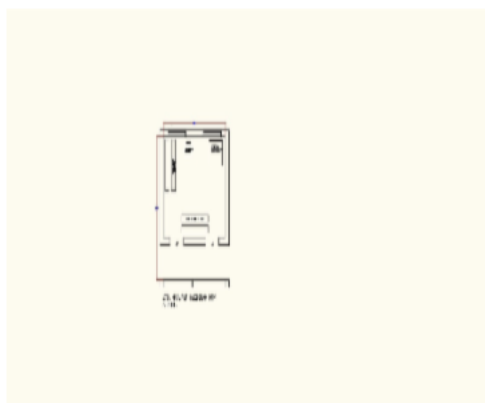

নির্বাচক নিবন্ধন আধিকারিকের স্বাক্ষর

Nazri Naksha

Google Map View

Polling Station Building Front View

Polling Station Front View

Cad View

Key MAP View

1 নাম : মহঃ হাবিবুর রহমান খান পিতার নাম: রবিউল ইসলাম খান বাড়ির নং : n0001 বয়স : 44 লিঙ্গ : পুরুষ	CKS2849412 ফটো উপলব্ধ	2 নাম : সাকেরা স্বামীর নাম: মোসাহেদ বাড়ির নং : n0033 বয়স : 49 লিঙ্গ : মহিলা	CKS0640656 ফটো উপলব্ধ	3 নাম : সালেমা বিবি স্বামীর নাম: রবিউল বাড়ির নং : n0031 বয়স : 38 লিঙ্গ : মহিলা	SEU0834903 ফটো উপলব্ধ
4 নাম : ফিরোজা বিবি স্বামীর নাম: মুসলিম বাড়ির নং : n0031 বয়স : 44 লিঙ্গ : মহিলা	CKS2563435 ফটো উপলব্ধ	5 নাম : মুসলিম পিতার নাম: কাইফুল বাড়ির নং : n0031 বয়স : 48 লিঙ্গ : পুরুষ	CKS2563427 ফটো উপলব্ধ	6 নাম : মোসাঃ সাহেদা বিবি স্বামীর নাম: সাহিদ সেখ বাড়ির নং : n0030 বয়স : 35 লিঙ্গ : মহিলা	SEU1259209 ফটো উপলব্ধ
7 নাম : মোসাঃ রোকিয়া বিবি স্বামীর নাম: মোঃ হায়াত আলি বাড়ির নং : n0030 বয়স : 37 লিঙ্গ : মহিলা	SEU0941179 ফটো উপলব্ধ	8 নাম : সারিফ সেখ পিতার নাম: তাজু সেখ বাড়ির নং : 1078 বয়স : 39 লিঙ্গ : পুরুষ	SEU0940825 ফটো উপলব্ধ	9 নাম : নুরজাহান স্বামীর নাম: তাজুল বাড়ির নং : n0030 বয়স : 108 লিঙ্গ : মহিলা	CKS0641019 ফটো উপলব্ধ
10 নাম : সেমি বিবি স্বামীর নাম: আলি মোস্তাক বাড়ির নং : n0029 বয়স : 45 লিঙ্গ : মহিলা	CKS3173721 ফটো উপলব্ধ	11 নাম : আলী মোস্তাক পিতার নাম: আফসার বাড়ির নং : n0029 বয়স : 61 লিঙ্গ : পুরুষ	CKS0639393 ফটো উপলব্ধ	12 নাম : মোসাঃ রাফিকা খাতুন বিবি স্বামীর নাম: মো মজিবুর রহমান বাড়ির নং : n0028 বয়স : 39 লিঙ্গ : মহিলা	SEU0834895 ফটো উপলব্ধ
13 নাম : মোহাঃ মজিবুর রহমান পিতার নাম: মোহাঃ জামসু সেখ বাড়ির নং : n0028 বয়স : 47 লিঙ্গ : পুরুষ	WB/07/049/399024 ফটো উপলব্ধ	14 নাম : জামসু সেখ পিতার নাম: বিলাত সেখ বাড়ির নং : n0028 বয়স : 76 লিঙ্গ : পুরুষ	CKS0641050 ফটো উপলব্ধ	15 নাম : সাফুরা বিবি স্বামীর নাম: সারিফুল হক বাড়ির নং : n0027 বয়স : 72 লিঙ্গ : মহিলা	CKS3263753 ফটো উপলব্ধ
16 নাম : সারিফুল সেখ পিতার নাম: আফেজুল সেখ বাড়ির নং : n0027 বয়স : 66 লিঙ্গ : পুরুষ	CKS0639567 ফটো উপলব্ধ	17 নাম : রেফাউল পিতার নাম: ইউনুস বাড়ির নং : n0026 বয়স : 49 লিঙ্গ : পুরুষ	CKS0639492 ফটো উপলব্ধ	18 নাম : রোবেদা স্বামীর নাম: ইউনুস বাড়ির নং : n0026 বয়স : 66 লিঙ্গ : মহিলা	CKS3263746 ফটো উপলব্ধ
19 নাম : জিয়াউল সেখ পিতার নাম: সেখ ইউনুস বাড়ির নং : n0026 বয়স : 39 লিঙ্গ : পুরুষ	SEU0940700 ফটো উপলব্ধ	20 নাম : মার্জিনা বিবি স্বামীর নাম: মোঃ ইয়াজুদ্দিন সেখ বাড়ির নং : n0023 বয়স : 41 লিঙ্গ : মহিলা	CKS3173804 ফটো উপলব্ধ	21 নাম : মোঃ আলিউল ইসলাম পিতার নাম: মোঃ আবেদ আলি বাড়ির নং : n0163 বয়স : 30 লিঙ্গ : পুরুষ	SEU1368679 ফটো উপলব্ধ
22 নাম : এনামুল সেখ পিতার নাম: আবেদ সেখ বাড়ির নং : n0163 বয়স : 39 লিঙ্গ : পুরুষ	SEU0266759 ফটো উপলব্ধ	23 নাম : সাবিনা বিবি স্বামীর নাম: রাজু সেখ বাড়ির নং : n0163 বয়স : 40 লিঙ্গ : মহিলা	SEU0266742 ফটো উপলব্ধ	24 নাম : রাজু পিতার নাম: আবেদ বাড়ির নং : n0163 বয়স : 43 লিঙ্গ : পুরুষ	CKS3263795 ফটো উপলব্ধ
25 নাম : মুকরেমা খাতুন স্বামীর নাম: মুন্না সেখ বাড়ির নং : n0161 বয়স : 36 লিঙ্গ : মহিলা	SEU1259233 ফটো উপলব্ধ	26 নাম : মুন্না পিতার নাম: সেখ সাজির বাড়ির নং : n0161 বয়স : 32 লিঙ্গ : পুরুষ	SEU1259415 ফটো উপলব্ধ	27 নাম : সেখ সাজির পিতার নাম: ওয়াজাদ বাড়ির নং : n0161 বয়স : 81 লিঙ্গ : পুরুষ	CKS2849131 ফটো উপলব্ধ
28 নাম : নাজিফা খাতুন পিতার নাম: মোহা আসরাফুল সেখ বাড়ির নং : n0210 বয়স : 31 লিঙ্গ : মহিলা	SEU1530211 ফটো উপলব্ধ	29 নাম : মোহা রবিউল ইসলাম পিতার নাম: মোহা আসরাফুল হোসেন বাড়ির নং : n0209 বয়স : 28 লিঙ্গ : পুরুষ	SEU1530203 ফটো উপলব্ধ	30 নাম : এব্রাহিম সেখ পিতার নাম: সেখ মালেক বাড়ির নং : n0207 বয়স : 36 লিঙ্গ : পুরুষ	SEU1530187 ফটো উপলব্ধ