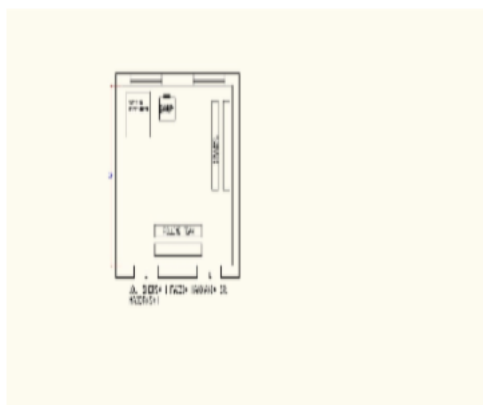

নির্বাচক নিবন্ধন আধিকারিকের স্বাক্ষর

Nazri Naksha

Google Map View

Polling Station Building Front View

Polling Station Front View

Cad View

Key MAP View

1 নাম : সাদ্দাম মোমিন পিতার নাম: অরেশ মোমিন বাড়ির নং : n0118 বয়স : 27 লিঙ্গ : পুরুষ	SEU1448604 ফটো উপলব্ধ	2 নাম : সাবিরুল সেখ পিতার নাম: খোসা মহম্মদ বাড়ির নং : n0120 বয়স : 35 লিঙ্গ : পুরুষ	SEU1448596 ফটো উপলব্ধ	3 নাম : মিঠু মোমিন পিতার নাম: কয়েশ মোমিন বাড়ির নং : n0114 বয়স : 29 লিঙ্গ : পুরুষ	SEU1448547 ফটো উপলব্ধ
4 নাম : সুকরিমা বিবি স্বামীর নাম: সাদ্দাম সেখ বাড়ির নং : n0141 বয়স : 29 লিঙ্গ : মহিলা	SEU1448539 ফটো উপলব্ধ	5 নাম : মোসাঃ রুমা বিবি স্বামীর নাম: মোহাঃ নাসিম সেখ বাড়ির নং : n0009 বয়স : 28 লিঙ্গ : মহিলা	SEU1448513 ফটো উপলব্ধ	6 নাম : রাজ সেখ পিতার নাম: ইদ্রিশ সেখ বাড়ির নং : n0155 বয়স : 41 লিঙ্গ : পুরুষ	SEU1034024 ফটো উপলব্ধ
7 নাম : সামিজুদ্দিন পিতার নাম: সামিরুদ্দিন বাড়ির নং : n0155 বয়স : 32 লিঙ্গ : পুরুষ	SEU1369750 ফটো উপলব্ধ	8 নাম : আসেকুল সেখ পিতার নাম: লুৎফুল সেখ বাড়ির নং : n0155 বয়স : 34 লিঙ্গ : পুরুষ	SEU1141613 ফটো উপলব্ধ	9 নাম : এয়াকুল সেখ পিতার নাম: লুৎফুল সেখ বাড়ির নং : n0155 বয়স : 35 লিঙ্গ : পুরুষ	SEU1033356 ফটো উপলব্ধ
10 নাম : লুৎফুল সেখ পিতার নাম: সামিরুদ্দিন বাড়ির নং : n0155 বয়স : 80 লিঙ্গ : পুরুষ	DLN0564518 ফটো উপলব্ধ	11 নাম : রিমা বিবি স্বামীর নাম: সানজাউল সেখ বাড়ির নং : n0154 বয়স : 38 লিঙ্গ : মহিলা	SEU0835595 ফটো উপলব্ধ	12 নাম : সুখিদা খাতুন পিতার নাম: আফাজুদ্দিন সেখ বাড়ির নং : n0154 বয়স : 40 লিঙ্গ : মহিলা	DLN2761534 ফটো উপলব্ধ
13 নাম : নাজিমা বিবি স্বামীর নাম: সাদ্দাম হোসেন বাড়ির নং : n0153 বয়স : 32 লিঙ্গ : মহিলা	SEU1260124 ফটো উপলব্ধ	14 নাম : আবদুল্লা সেখ পিতার নাম: রসুল বক্স বাড়ির নং : n0153 বয়স : 36 লিঙ্গ : পুরুষ	SEU1033448 ফটো উপলব্ধ	15 নাম : এনাইতুল্লা সেখ পিতার নাম: এসরাফ আলি বাড়ির নং : n0152 বয়স : 33 লিঙ্গ : পুরুষ	SEU1033422 ফটো উপলব্ধ
16 নাম : সাকেরা বিবি স্বামীর নাম: সাফিক আলাম বাড়ির নং : n0152 বয়স : 33 লিঙ্গ : মহিলা	SEU0942284 ফটো উপলব্ধ	17 নাম : সাফিক আলাম পিতার নাম: এসরাফ আলী বাড়ির নং : n0152 বয়স : 35 লিঙ্গ : পুরুষ	SEU0835587 ফটো উপলব্ধ	18 নাম : মোসাঃ সুজেরা বিবি স্বামীর নাম: সেনাউল সেখ বাড়ির নং : n0149 বয়স : 35 লিঙ্গ : মহিলা	SEU0942110 ফটো উপলব্ধ
19 নাম : সুলেখা বিবি স্বামীর নাম: জিন্নাত বাড়ির নং : n0149 বয়স : 42 লিঙ্গ : মহিলা	SEU0270801 ফটো উপলব্ধ	20 নাম : জিন্নাত পিতার নাম: সুকুরদি বাড়ির নং : n0149 বয়স : 56 লিঙ্গ : পুরুষ	DLN0566406 ফটো উপলব্ধ	21 নাম : এতিমন বেওয়া পিতার নাম: সামসাদ বাড়ির নং : n0149 বয়স : 71 লিঙ্গ : মহিলা	DLN0566380 ফটো উপলব্ধ
22 নাম : রাজিকুল সেখ পিতার নাম: মোকিম সেখ বাড়ির নং : n0145 বয়স : 31 লিঙ্গ : পুরুষ	SEU1141753 ফটো উপলব্ধ	23 নাম : মোসাঃ মেমি বিবি স্বামীর নাম: মোঃ মিটু সেখ বাড়ির নং : n0145 বয়স : 39 লিঙ্গ : মহিলা	SEU1033695 ফটো উপলব্ধ	24 নাম : বিউটি বিবি স্বামীর নাম: মোঃ মাসিদুর আলম বাড়ির নং : n0144 বয়স : 31 লিঙ্গ : মহিলা	SEU1141977 ফটো উপলব্ধ
25 নাম : মোহাঃ মাসিদুর আলম পিতার নাম: মোঃ হাবিবুল্লা সেখ বাড়ির নং : n0144 বয়স : 36 লিঙ্গ : পুরুষ	SEU0388678 ফটো উপলব্ধ	26 নাম : ঘুরি স্বামীর নাম: আজমল বাড়ির নং : n0143 বয়স : 52 লিঙ্গ : মহিলা	DLN0562686 ফটো উপলব্ধ	27 নাম : অহেদা বিবি স্বামীর নাম: সেনাউল সেখ বাড়ির নং : n0142 বয়স : 38 লিঙ্গ : মহিলা	SEU1033588 ফটো উপলব্ধ
28 নাম : আয়েসা পিতার নাম: গফর বাড়ির নং : n0142 বয়স : 54 লিঙ্গ : মহিলা	DLN0564690 ফটো উপলব্ধ	29 নাম : রাবিনা বিবি স্বামীর নাম: রাজেউল সেখ বাড়ির নং : n0141 বয়স : 35 লিঙ্গ : মহিলা	SEU0835553 ফটো উপলব্ধ	30 নাম : সাদ্দাম সেখ পিতার নাম: আমিরুল সেখ বাড়ির নং : n0141 বয়স : 36 লিঙ্গ : পুরুষ	SEU1033158 ফটো উপলব্ধ