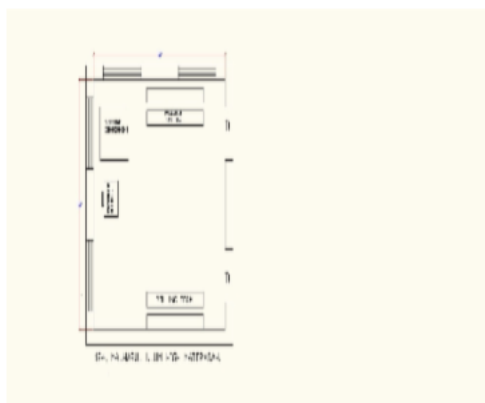

নির্বাচক নিবন্ধন আধিকারিকের স্বাক্ষর

Nazri Naksha

Google Map View

Polling Station Building Front View

Polling Station Front View

Cad View

Key MAP View

1 নাম : মোঃ নাসিরুদ্দিন সেখ পিতার নাম: মোঃ এজাহার সেখ বাড়ির নং : n0252 বয়স : 31 লিঙ্গ : পুরুষ	SEU1449875 ফটো উপলব্ধ	2 নাম : উম্মে সালমা বিবি স্বামীর নাম: মোঃ হাসিম রেজা বাড়ির নং : n0009 বয়স : 32 লিঙ্গ : মহিলা	SEU1370576 ফটো উপলব্ধ	3 নাম : চাঁদমুনি স্বামীর নাম: আবুল বাড়ির নং : n0014 বয়স : 71 লিঙ্গ : মহিলা	DLN0558627 ফটো উপলব্ধ
4 নাম : মোমেনা বিবি স্বামীর নাম: সেখ কাংলু বাড়ির নং : n0156 বয়স : 57 লিঙ্গ : মহিলা	DLN0559377 ফটো উপলব্ধ	5 নাম : মোঃ জাহাঙ্গীর আলম পিতার নাম: মোঃ কাংলু সেখ বাড়ির নং : n0156 বয়স : 32 লিঙ্গ : পুরুষ	SEU1035682 ফটো উপলব্ধ	6 নাম : মোহাঃ ইউসুপ সেখ পিতার নাম: মোহাঃ ফজর সেখ বাড়ির নং : n0155 বয়স : 29 লিঙ্গ : পুরুষ	SEU1370527 ফটো উপলব্ধ
7 নাম : মোঃ মহিবার রহমান পিতার নাম: ফজর সেখ বাড়ির নং : n0155 বয়স : 52 লিঙ্গ : পুরুষ	DLN0560581 ফটো উপলব্ধ	8 নাম : আজমিরা স্বামীর নাম: ফজর বাড়ির নং : n0155 বয়স : 61 লিঙ্গ : মহিলা	DLN1419068 ফটো উপলব্ধ	9 নাম : রিনা বেওয়া স্বামীর নাম: মৃত আব্দুল রহমান বাড়ির নং : n0180 বয়স : 61 লিঙ্গ : মহিলা	SEU1261916 ফটো উপলব্ধ
10 নাম : মোসাঃ মাইনুরা খাতুন পিতার নাম: মোঃ সৈয়দ সেখ বাড়ির নং : n0385 বয়স : 32 লিঙ্গ : মহিলা	SEU1264472 ফটো উপলব্ধ	11 নাম : মোঃ মোকাদ্দার সেখ পিতার নাম: মোঃ সৈয়দ সেখ বাড়ির নং : n0384 বয়স : 31 লিঙ্গ : পুরুষ	SEU1264670 ফটো উপলব্ধ	12 নাম : ডুলি বিবি স্বামীর নাম: সৈয়দ বাড়ির নং : n0383 বয়স : 55 লিঙ্গ : মহিলা	DLN0555219 ফটো উপলব্ধ
13 নাম : মোসা আসুরা বিবি স্বামীর নাম: মোহা সেতারুল সেখ বাড়ির নং : n0379 বয়স : 27 লিঙ্গ : মহিলা	SEU1630656 ফটো উপলব্ধ	14 নাম : সামিমা খাতুন স্বামীর নাম: সানুয়ার সেখ বাড়ির নং : n0377 বয়স : 32 লিঙ্গ : মহিলা	SEU1635010 ফটো উপলব্ধ	15 নাম : গাফফার সেখ পিতার নাম: একরামুল সেখ বাড়ির নং : n0375 বয়স : 33 লিঙ্গ : পুরুষ	SEU1271535 ফটো উপলব্ধ
16 নাম : কেমি খাতুন পিতার নাম: আব্দুল কুদ্দুশ বাড়ির নং : n0373 বয়স : 36 লিঙ্গ : মহিলা	SEU1456243 ফটো উপলব্ধ	17 নাম : মহঃ গোলাম মোস্তাফা পিতার নাম: জালিম সেখ বাড়ির নং : n0370 বয়স : 40 লিঙ্গ : পুরুষ	DLN2896108 ফটো উপলব্ধ	18 নাম : সাখিনা বিবি স্বামীর নাম: মোহা শাহাজাহান সেখ বাড়ির নং : n0361 বয়স : 28 লিঙ্গ : মহিলা	SEU1533181 ফটো উপলব্ধ
19 নাম : মোহাঃ নাসিম সেখ পিতার নাম: মোঃ এতাহার সেখ বাড়ির নং : কারারি চাঁদপুর বয়স : 34 লিঙ্গ : পুরুষ	SEU1035005 ফটো উপলব্ধ	20 নাম : জাসমিন খাতুন পিতার নাম: মো মাল্লান সেখ বাড়ির নং : n0349 বয়স : 36 লিঙ্গ : মহিলা	SEU1271758 ফটো উপলব্ধ	21 নাম : মোঃ নাসিম সেখ পিতার নাম: সালিম বাড়ির নং : n0344 বয়স : 30 লিঙ্গ : পুরুষ	SEU1261171 ফটো উপলব্ধ
22 নাম : ডুলি বিবি স্বামীর নাম: মোহা সাদিকুল সেখ বাড়ির নং : n0339 বয়স : 38 লিঙ্গ : মহিলা	SEU0848911 ফটো উপলব্ধ	23 নাম : এতাবুল পিতার নাম: দুঃখ বাড়ির নং : n0332 বয়স : 52 লিঙ্গ : পুরুষ	SEU2324101 ফটো উপলব্ধ	24 নাম : খাদেমা খাতুন স্বামীর নাম: মোহাঃ সাফিকুল সেখ বাড়ির নং : n0263 বয়স : 30 লিঙ্গ : মহিলা	SEU1277458 ফটো উপলব্ধ
25 নাম : মোহাঃ নাসিউল সেখ পিতার নাম: আজিরুদ্দিন সেখ বাড়ির নং : n0015 বয়স : 44 লিঙ্গ : পুরুষ	DLN2762151 ফটো উপলব্ধ	26 নাম : আমাদুল সেখ পিতার নাম: মাল্লান সেখ বাড়ির নং : n0037 বয়স : 31 লিঙ্গ : পুরুষ	SEU1370667 ফটো উপলব্ধ	27 নাম : মোসাঃ সারিবা খাতুন স্বামীর নাম: রেজওয়ান বাড়ির নং : n0190 বয়স : 35 লিঙ্গ : মহিলা	SEU1143387 ফটো উপলব্ধ
28 নাম : মোসা কাসমিরা বিবি স্বামীর নাম: সারিফ সেখ বাড়ির নং : n0359 বয়স : 41 লিঙ্গ : মহিলা	DLN3025772 ফটো উপলব্ধ	29 নাম : দুলেজা বিবি স্বামীর নাম: মোহা ফিরোজ সেখ বাড়ির নং : n0230 বয়স : 42 লিঙ্গ : মহিলা	DLN2239937 ফটো উপলব্ধ	30 নাম : মোঃ সারজাহান সেখ পিতার নাম: মোহা জাইনুল সেখ বাড়ির নং : n0192 বয়স : 34 লিঙ্গ : পুরুষ	SEU0836684 ফটো উপলব্ধ