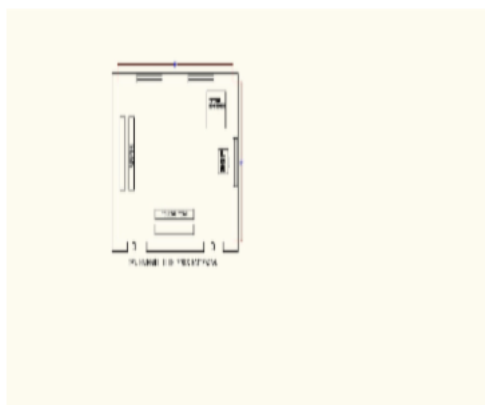

নির্বাচক নিবন্ধন আধিকারিকের স্বাক্ষর

Nazri Naksha

Google Map View

Polling Station Building Front View

Polling Station Front View

Cad View

Key MAP View

1 নাম : মোঃ মিনাতুল সেখ পিতার নাম: মোঃ ফিজুল সেখ বাড়ির নং : n0061 বয়স : 33 লিঙ্গ : পুরুষ	SEU0946012 ফটো উপলব্ধ	2 নাম : মোঃ সাহিদ সেখ পিতার নাম: মোঃ ফিজুল সেখ বাড়ির নং : n0061 বয়স : 36 লিঙ্গ : পুরুষ	SEU0946020 ফটো উপলব্ধ	3 নাম : মিনারুল সেখ পিতার নাম: মোঃ ফিজুল সেখ বাড়ির নং : n0061 বয়স : 37 লিঙ্গ : পুরুষ	SEU0390666 ফটো উপলব্ধ
4 নাম : রোব্ব সেখ পিতার নাম: শুকরুদ্দিন সেখ বাড়ির নং : n0059 বয়স : 31 লিঙ্গ : পুরুষ	SEU1145325 ফটো উপলব্ধ	5 নাম : জাহানারা বিবি স্বামীর নাম: সামিউল সেখ বাড়ির নং : n0059 বয়স : 38 লিঙ্গ : মহিলা	SEU0839662 ফটো উপলব্ধ	6 নাম : মোঃ আমিনুল সেখ পিতার নাম: মোঃ শুকরুদ্দিন বাড়ির নং : n0059 বয়স : 36 লিঙ্গ : পুরুষ	SEU0839654 ফটো উপলব্ধ
7 নাম : মোঃ সামাউল সেখ পিতার নাম: সেখ শুকরুদ্দিন বাড়ির নং : n0059 বয়স : 40 লিঙ্গ : পুরুষ	SEU0839647 ফটো উপলব্ধ	8 নাম : কয়মা স্বামীর নাম: শুকরুদ্দিন বাড়ির নং : n0059 বয়স : 66 লিঙ্গ : মহিলা	DLN0599084 ফটো উপলব্ধ	9 নাম : আসলেমা বিবি স্বামীর নাম: আসতাউল সেখ বাড়ির নং : n0058 বয়স : 37 লিঙ্গ : মহিলা	SEU0282079 ফটো উপলব্ধ
10 নাম : মোহাঃ সানাউল্লাহ পিতার নাম: মোহাঃ এনামুল হক বাড়ির নং : n0057 বয়স : 30 লিঙ্গ : পুরুষ	SEU1264860 ফটো উপলব্ধ	11 নাম : মোঃ জিন্নাতুল্লা পিতার নাম: মোঃ এনামুল হক বাড়ির নং : n0057 বয়স : 33 লিঙ্গ : পুরুষ	SEU1038314 ফটো উপলব্ধ	12 নাম : মোহাঃ রাহাতুল্লাহ পিতার নাম: মোঃ এনামুল হক বাড়ির নং : n0057 বয়স : 39 লিঙ্গ : পুরুষ	DLN3023686 ফটো উপলব্ধ
13 নাম : সাহানা বানু স্বামীর নাম: মোহাঃ আতাউল্লাহ বাড়ির নং : n0057 বয়স : 40 লিঙ্গ : মহিলা	SEU1264852 ফটো উপলব্ধ	14 নাম : সাদাতুল্লাহ পিতার নাম: এনামুল হক বাড়ির নং : n0057 বয়স : 46 লিঙ্গ : পুরুষ	DLN1318633 ফটো উপলব্ধ	15 নাম : জাহানারা স্বামীর নাম: এনামুল বাড়ির নং : n0057 বয়স : 66 লিঙ্গ : মহিলা	DLN0597955 ফটো উপলব্ধ
16 নাম : ইয়াসিন সেখ পিতার নাম: কলিমুদ্দিন সেখ বাড়ির নং : n0055 বয়স : 35 লিঙ্গ : পুরুষ	SEU0945980 ফটো উপলব্ধ	17 নাম : এনারুল মোমিন পিতার নাম: আফজাল মোমিন বাড়ির নং : n0053 বয়স : 39 লিঙ্গ : পুরুষ	SEU0839571 ফটো উপলব্ধ	18 নাম : সারিনা বিবি স্বামীর নাম: একলাসুর মোমিন বাড়ির নং : n0053 বয়স : 41 লিঙ্গ : মহিলা	SEU0839597 ফটো উপলব্ধ
19 নাম : সাচিনা বিবি স্বামীর নাম: মুকলেগুর মোমিন বাড়ির নং : n0053 বয়স : 42 লিঙ্গ : মহিলা	DLN2240760 ফটো উপলব্ধ	20 নাম : আলোহা বিবি স্বামীর নাম: কোবাদ মোমিন বাড়ির নং : n0053 বয়স : 46 লিঙ্গ : মহিলা	DLN2760692 ফটো উপলব্ধ	21 নাম : একলাসুর রহমান পিতার নাম: আবজাল মোমিন বাড়ির নং : n0053 বয়স : 43 লিঙ্গ : পুরুষ	SEU0839589 ফটো উপলব্ধ
22 নাম : আব্দুর রহমান পিতার নাম: নুর মহম্মাদ বাড়ির নং : n0052 বয়স : 48 লিঙ্গ : পুরুষ	CKS2113819 ফটো উপলব্ধ	23 নাম : মোমিন সাহজাহান পিতার নাম: মোমিন নুর মহম্মাদ বাড়ির নং : n0051 বয়স : 50 লিঙ্গ : পুরুষ	CKS2113694 ফটো উপলব্ধ	24 নাম : আসিয়া বিবি স্বামীর নাম: মোমিন নুর মহম্মাদ বাড়ির নং : n0051 বয়স : 68 লিঙ্গ : মহিলা	CKS2112878 ফটো উপলব্ধ
25 নাম : মোমিন নুর মহম্মাদ পিতার নাম: শিকান্দার বাড়ির নং : n0051 বয়স : 73 লিঙ্গ : পুরুষ	CKS2113793 ফটো উপলব্ধ	26 নাম : সাবেরুর খাতুন স্বামীর নাম: মোমিন সাহজাহান বাড়ির নং : এন0051 বয়স : 26 লিঙ্গ : মহিলা	SEU2277564 ফটো উপলব্ধ	27 নাম : আহারী খাতুন স্বামীর নাম: আসবাবুল সেখ বাড়ির নং : n0024 বয়স : 35 লিঙ্গ : মহিলা	SEU1145606 ফটো উপলব্ধ
28 নাম : জাকির সেখ পিতার নাম: মাজির সেখ বাড়ির নং : n0149 বয়স : 53 লিঙ্গ : পুরুষ	WB/07/049/414406 ফটো উপলব্ধ	29 নাম : সালিনা বেওয়া স্বামীর নাম: মোঃ সেরাজুল মোমিন বাড়ির নং : n0148 বয়স : 50 লিঙ্গ : মহিলা	SEU2308799 ফটো উপলব্ধ	30 নাম : মাজুরা বিবি স্বামীর নাম: মোঃ আকতার হোসেন বাড়ির নং : n0145 বয়স : 40 লিঙ্গ : মহিলা	SEU0282186 ফটো উপলব্ধ