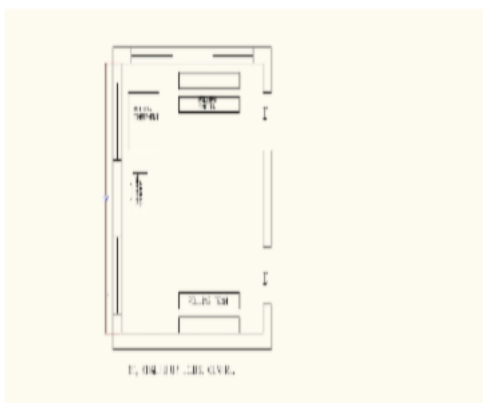

নির্বাচক নিবন্ধন আধিকারিকের স্বাক্ষর

Nazri Naksha

Google Map View

Polling Station Building Front View

Polling Station Front View

Cad View

Key MAP View

1 নাম : সাফেদা পিতার নাম: কারিমুদ্দিন বাড়ির নং : n0076 বয়স : 57 লিঙ্গ : মহিলা	DLN0396960 ফটো উপলব্ধ	2 নাম : আবু বাক্কার পিতার নাম: কারিমুদ্দিন বাড়ির নং : n0076 বয়স : 55 লিঙ্গ : পুরুষ	DLN0396978 ফটো উপলব্ধ	3 নাম : জাবদুল পিতার নাম: রহমান বাড়ির নং : n0077 বয়স : 61 লিঙ্গ : পুরুষ	DLN0396655 ফটো উপলব্ধ
4 নাম : মোঃ আজিজুসেখ পিতার নাম: মোঃ জাবদুল সেখ বাড়ির নং : n0079 বয়স : 39 লিঙ্গ : পুরুষ	SEU1301449 ফটো উপলব্ধ	5 নাম : মোহেরুন নেশা পিতার নাম: মাহাবুল হক বাড়ির নং : n0078 বয়স : 32 লিঙ্গ : মহিলা	SEU1072776 ফটো উপলব্ধ	6 নাম : মোসাঃ আরমিনা বিবি স্বামীর নাম: সেখ মাকুল বাড়ির নং : n0079 বয়স : 40 লিঙ্গ : মহিলা	SEU1182823 ফটো উপলব্ধ
7 নাম : মোঃ মুশ্বিরুসেখ পিতার নাম: সেখ মাকুল বাড়ির নং : n0079 বয়স : 38 লিঙ্গ : পুরুষ	SEU0743195 ফটো উপলব্ধ	8 নাম : হাসিনা বানু স্বামীর নাম: মিয়াউল হক বাড়ির নং : n0080 বয়স : 31 লিঙ্গ : মহিলা	SEU1072800 ফটো উপলব্ধ	9 নাম : শহিদা পিতার নাম: শনাদ্দিন বাড়ির নং : n0081 বয়স : 51 লিঙ্গ : মহিলা	DLN0397570 ফটো উপলব্ধ
10 নাম : মাজকুরা বিবি স্বামীর নাম: আব্দুল সত্তার বাড়ির নং : n0001 বয়স : 33 লিঙ্গ : মহিলা	SEU1072909 ফটো উপলব্ধ	11 নাম : মোঃ নাসিম আখতার পিতার নাম: মোঃ সাজ্জাদ আলি বাড়ির নং : n0030 বয়স : 38 লিঙ্গ : পুরুষ	DLN3095544 ফটো উপলব্ধ	12 নাম : মোসাঃ রেশমি খাতুন স্বামীর নাম: মোঃ নাসিম আখতার বাড়ির নং : n0030 বয়স : 32 লিঙ্গ : মহিলা	SEU1072636 ফটো উপলব্ধ
13 নাম : মোঃ সামিম আখতার পিতার নাম: মোঃ সাজ্জাদ সেখ বাড়ির নং : n0030 বয়স : 36 লিঙ্গ : পুরুষ	SEU0742932 ফটো উপলব্ধ	14 নাম : মানজুরা বিবি স্বামীর নাম: মোহাঃ সেরাজুল হোসেন বাড়ির নং : n0030 বয়স : 33 লিঙ্গ : মহিলা	SEU0742916 ফটো উপলব্ধ	15 নাম : মোঃ গোলাম খাজা পিতার নাম: দুঃখু সেখ বাড়ির নং : n0030 বয়স : 33 লিঙ্গ : পুরুষ	SEU0975763 ফটো উপলব্ধ
16 নাম : মোঃ মাসরুল সেখ পিতার নাম: এরফান আলি বাড়ির নং : n0030 বয়স : 39 লিঙ্গ : পুরুষ	DLN3095536 ফটো উপলব্ধ	17 নাম : আসরাব আলি পিতার নাম: আরসাদ আলি বাড়ির নং : n0030 বয়স : 42 লিঙ্গ : পুরুষ	SEU0878363 ফটো উপলব্ধ	18 নাম : রহেলা স্বামীর নাম: দুঃখু বাড়ির নং : n0030 বয়স : 53 লিঙ্গ : মহিলা	DLN0396598 ফটো উপলব্ধ
19 নাম : আলিমা বিবি স্বামীর নাম: মোঃ তাসিরুল বাড়ির নং : n0030 বয়স : 30 লিঙ্গ : মহিলা	SEU1301720 ফটো উপলব্ধ	20 নাম : মোঃ তাসিরুল পিতার নাম: এরফান বাড়ির নং : n0030 বয়স : 33 লিঙ্গ : পুরুষ	SEU0975797 ফটো উপলব্ধ	21 নাম : শান্ত স্বামীর নাম: এরফান বাড়ির নং : n0030 বয়স : 56 লিঙ্গ : মহিলা	DLN0396549 ফটো উপলব্ধ
22 নাম : সামিমা বিবি স্বামীর নাম: মোঃ আসমাউল হক বাড়ির নং : n0029 বয়স : 30 লিঙ্গ : মহিলা	SEU1182674 ফটো উপলব্ধ	23 নাম : মোঃ আসমাউল হক পিতার নাম: মোঃ মাংলু সেখ বাড়ির নং : n0029 বয়স : 32 লিঙ্গ : পুরুষ	SEU1072370 ফটো উপলব্ধ	24 নাম : মোঃ আজেম আলি পিতার নাম: মোঃ আবুল হোসেন বাড়ির নং : n0029 বয়স : 34 লিঙ্গ : পুরুষ	SEU0878421 ফটো উপলব্ধ
25 নাম : সারিফা বিবি স্বামীর নাম: মিনাউল হক বাড়ির নং : n0029 বয়স : 41 লিঙ্গ : মহিলা	DLN2154979 ফটো উপলব্ধ	26 নাম : মিনাউল হক পিতার নাম: আবুল সেখ বাড়ির নং : n0029 বয়স : 46 লিঙ্গ : পুরুষ	DLN2154961 ফটো উপলব্ধ	27 নাম : সিমা বিবি স্বামীর নাম: মোঃ রেফাকাত বাড়ির নং : n0029 বয়স : 37 লিঙ্গ : মহিলা	SEU1182666 ফটো উপলব্ধ
28 নাম : মোঃ রেফাকাত পিতার নাম: আবুল হোসেন বাড়ির নং : n0029 বয়স : 47 লিঙ্গ : পুরুষ	DLN1558212 ফটো উপলব্ধ	29 নাম : মোঃ মাংলু সেখ পিতার নাম: আবুল হোসেন বাড়ির নং : n0029 বয়স : 59 লিঙ্গ : পুরুষ	DLN2867687 ফটো উপলব্ধ	30 নাম : গুলসান স্বামীর নাম: আবুল হোসেন বাড়ির নং : n0029 বয়স : 71 লিঙ্গ : মহিলা	DLN0395806 ফটো উপলব্ধ