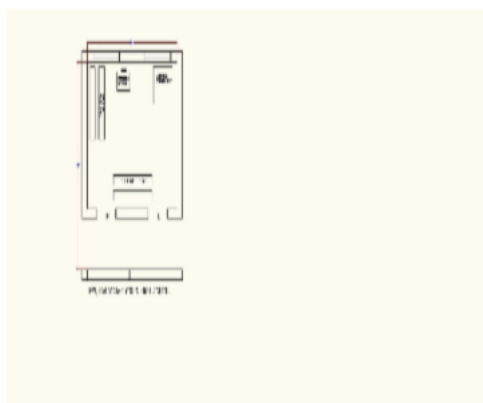

নির্বাচক নিবন্ধন আধিকারিকের স্বাক্ষর

Nazri Naksha

Google Map View

Polling Station Building Front View

Polling Station Front View

Cad View

Key MAP View

1 নাম : রোকাইয়া খাতুন স্বামীর নাম: মোহা সাবুল সেখ বাড়ির নং : n0093 বয়স : 27 লিঙ্গ : মহিলা	SEU1600436 ফটো উপলব্ধ	2 নাম : সাবনাম খাতুন পিতার নাম: মোহা গিয়াসুদ্দিন সেখ বাড়ির নং : n0055 বয়স : 27 লিঙ্গ : মহিলা	SEU1600444 ফটো উপলব্ধ	3 নাম : ফর্দ মোসাররাফ পিতার নাম: মোহা মোসাররাফ হোসেন বাড়ির নং : n0018 বয়স : 27 লিঙ্গ : পুরুষ	SEU1600477 ফটো উপলব্ধ
4 নাম : জনী সেখ পিতার নাম: মঞ্জুর সেখ বাড়ির নং : n0026 বয়স : 38 লিঙ্গ : পুরুষ	SEU1600485 ফটো উপলব্ধ	5 নাম : আরা খাতুন পিতার নাম: আজির সেখ বাড়ির নং : n0032 বয়স : 32 লিঙ্গ : মহিলা	SEU1600493 ফটো উপলব্ধ	6 নাম : সালেমা বিবি স্বামীর নাম: আব্দুল হান্নান খান বাড়ির নং : n0073 বয়স : 35 লিঙ্গ : মহিলা	SEU1600501 ফটো উপলব্ধ
7 নাম : মীরা খাতুন পিতার নাম: আজির সেখ বাড়ির নং : n0032 বয়স : 31 লিঙ্গ : মহিলা	SEU1600519 ফটো উপলব্ধ	8 নাম : সামিউল্লাহ সেখ পিতার নাম: মোহা মুরসেদ সেখ বাড়ির নং : n0054 বয়স : 32 লিঙ্গ : পুরুষ	SEU1600527 ফটো উপলব্ধ	9 নাম : নাইমা খাতুন পিতার নাম: মোহা তাহের খান বাড়ির নং : n0010 বয়স : 27 লিঙ্গ : মহিলা	SEU1600535 ফটো উপলব্ধ
10 নাম : মোহা ঈশা সেখ পিতার নাম: মোহা এজাহার সেখ বাড়ির নং : n0080 বয়স : 26 লিঙ্গ : পুরুষ	SEU1600550 ফটো উপলব্ধ	11 নাম : চামেলী খাতুন স্বামীর নাম: এবরাম খান বাড়ির নং : n0015 বয়স : 27 লিঙ্গ : মহিলা	SEU1600568 ফটো উপলব্ধ	12 নাম : মোহা রাবিউল সেখ পিতার নাম: মোহা আলম সেখ বাড়ির নং : এন0072 বয়স : 28 লিঙ্গ : পুরুষ	SEU1537075 ফটো উপলব্ধ
13 নাম : নাসিমা বিবি স্বামীর নাম: মোহা সাজ্জাত খান বাড়ির নং : n0171 বয়স : 28 লিঙ্গ : মহিলা	SEU1537091 ফটো উপলব্ধ	14 নাম : মোহা সামিউল খান পিতার নাম: জোহাক খান বাড়ির নং : n0172 বয়স : 29 লিঙ্গ : পুরুষ	SEU1537109 ফটো উপলব্ধ	15 নাম : সুজি খাতুন স্বামীর নাম: মোহা মোস্তাকিম আলি বাড়ির নং : n0173 বয়স : 27 লিঙ্গ : মহিলা	SEU1537117 ফটো উপলব্ধ
16 নাম : খাতিজা খাতুন স্বামীর নাম: মোহা আলিউল খান বাড়ির নং : n0175 বয়স : 27 লিঙ্গ : মহিলা	SEU1537133 ফটো উপলব্ধ	17 নাম : এসাকুল সেখ পিতার নাম: লাতিফুল সেখ বাড়ির নং : n0083 বয়স : 41 লিঙ্গ : পুরুষ	SEU0299636 ফটো উপলব্ধ	18 নাম : মোসাঃ রেনু বিবি স্বামীর নাম: এসাকুল সেখ বাড়ির নং : n0083 বয়স : 41 লিঙ্গ : মহিলা	SEU0846667 ফটো উপলব্ধ
19 নাম : নাসিমা বিবি স্বামীর নাম: আলাম সেখ বাড়ির নং : n0083 বয়স : 43 লিঙ্গ : মহিলা	SEU1150341 ফটো উপলব্ধ	20 নাম : সারমিলা বিবি স্বামীর নাম: মোঃ আলাউল সেখ বাড়ির নং : n0083 বয়স : 41 লিঙ্গ : মহিলা	SEU1269596 ফটো উপলব্ধ	21 নাম : মোঃ আলাউল সেখ পিতার নাম: মোঃ এতাবুল সেখ বাড়ির নং : n0083 বয়স : 40 লিঙ্গ : পুরুষ	DLN2763886 ফটো উপলব্ধ
22 নাম : হামেদা বিবি স্বামীর নাম: মোঃ হায়াত সেখ বাড়ির নং : n0083 বয়স : 38 লিঙ্গ : মহিলা	SEU0950501 ফটো উপলব্ধ	23 নাম : ফিরোজ সেখ পিতার নাম: আবুল সেখ বাড়ির নং : n0083 বয়স : 35 লিঙ্গ : পুরুষ	SEU1150515 ফটো উপলব্ধ	24 নাম : সুফেলা বিবি স্বামীর নাম: ফিরোজ সেখ বাড়ির নং : n0083 বয়স : 34 লিঙ্গ : মহিলা	SEU1041052 ফটো উপলব্ধ
25 নাম : রেখা স্বামীর নাম: মাজেদ বাড়ির নং : n0084 বয়স : 56 লিঙ্গ : মহিলা	DLN2912483 ফটো উপলব্ধ	26 নাম : হামিমা বিবি স্বামীর নাম: বারকাত খান বাড়ির নং : n0084 বয়স : 31 লিঙ্গ : মহিলা	SEU1269422 ফটো উপলব্ধ	27 নাম : জোহাক খান পিতার নাম: কালু বাড়ির নং : n0085 বয়স : 58 লিঙ্গ : পুরুষ	DLN1417104 ফটো উপলব্ধ
28 নাম : সাহানা বিবি স্বামীর নাম: জোহাক বাড়ির নং : n0085 বয়স : 56 লিঙ্গ : মহিলা	DLN2609303 ফটো উপলব্ধ	29 নাম : রুজি বিবি স্বামীর নাম: মোহা আলাম সেখ বাড়ির নং : n0072 বয়স : 46 লিঙ্গ : মহিলা	DLN2912301 ফটো উপলব্ধ	30 নাম : আবুল হোসেন পিতার নাম: বাসির বাড়ির নং : n0078 বয়স : 81 লিঙ্গ : পুরুষ	DLN0586495 ফটো উপলব্ধ