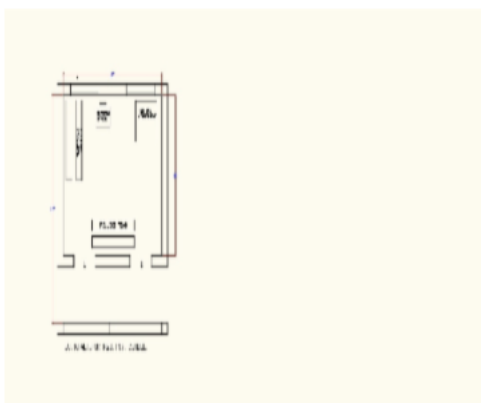

নির্বাচক নিবন্ধন আধিকারিকের স্বাক্ষর

Nazri Naksha

Google Map View

Polling Station Building Front View

Polling Station Front View

Cad View

Key MAP View

1 নাম : আজেন্দা বিবি স্বামীর নাম: হারানু সেখ বাড়ির নং : n0001 বয়স : 66 লিঙ্গ : মহিলা	DLN2529477 ফটো উপলব্ধ	2 নাম : সালাউদ্দিন সেখ পিতার নাম: মহম্মাদ হারানু সেখ বাড়ির নং : n0001 বয়স : 48 লিঙ্গ : পুরুষ	DLN2529493 ফটো উপলব্ধ	3 নাম : সাবিনা বিবি স্বামীর নাম: সালাউদ্দিন সেখ বাড়ির নং : n0001 বয়স : 46 লিঙ্গ : মহিলা	DLN2529501 ফটো উপলব্ধ
4 নাম : মোসাঃ ফাহিমাহ বিবি স্বামীর নাম: ফাজলে কারিম বাড়ির নং : খালিপুর চাঁদ মন্ডল টোলা বয়স : 30 লিঙ্গ : মহিলা	SEU1301969 ফটো উপলব্ধ	5 নাম : ফাজলে কারিম পিতার নাম: মোহা কেতাবুদ্দিন সেখ বাড়ির নং : n0084 বয়স : 41 লিঙ্গ : পুরুষ	DLN2531069 ফটো উপলব্ধ	6 নাম : মোসা ফুলসেরা বিবি স্বামীর নাম: মোঃ কেতাবুদ্দিন সেখ বাড়ির নং : n0084 বয়স : 61 লিঙ্গ : মহিলা	DLN0398388 ফটো উপলব্ধ
7 নাম : মোসাঃ লাতিফা বিবি স্বামীর নাম: মোঃ মোজাম্মেল হক বাড়ির নং : n0082 বয়স : 37 লিঙ্গ : মহিলা	SEU1073238 ফটো উপলব্ধ	8 নাম : মোঃ মহসিন আলি পিতার নাম: মোঃ তেজামুল হোসেন বাড়ির নং : n0082 বয়স : 30 লিঙ্গ : পুরুষ	SEU1183003 ফটো উপলব্ধ	9 নাম : মোজাইদুল পিতার নাম: মাজেদ বাড়ির নং : n0082 বয়স : 39 লিঙ্গ : পুরুষ	SEU0976068 ফটো উপলব্ধ
10 নাম : শাহজাহান সেখ পিতার নাম: মোঃ কুদ্দুস আলি বাড়ির নং : n0081 বয়স : 38 লিঙ্গ : পুরুষ	SEU1073048 ফটো উপলব্ধ	11 নাম : রুবি বিবি স্বামীর নাম: মোঃ আলাম সেখ বাড়ির নং : n0081 বয়স : 41 লিঙ্গ : মহিলা	SEU0743625 ফটো উপলব্ধ	12 নাম : জাহাঙ্গীর পিতার নাম: কুদ্দুশ বাড়ির নং : n0081 বয়স : 52 লিঙ্গ : পুরুষ	DLN0398362 ফটো উপলব্ধ
13 নাম : নাসিমা খাতুন স্বামীর নাম: মোঃ কালিমুল্লাহ বিশ্বাস বাড়ির নং : n0079 বয়স : 30 লিঙ্গ : মহিলা	SEU1302058 ফটো উপলব্ধ	14 নাম : ফাতেমাহ খাতুন স্বামীর নাম: আব্দুল মারুফ বিশ্বাস বাড়ির নং : n0079 বয়স : 30 লিঙ্গ : মহিলা	SEU0976308 ফটো উপলব্ধ	15 নাম : মোসাঃ ডলেনুর বিবি স্বামীর নাম: মোঃ সামিম সেখ বাড়ির নং : n0079 বয়স : 39 লিঙ্গ : মহিলা	DLN3009925 ফটো উপলব্ধ
16 নাম : দিলরুবা খাতুন স্বামীর নাম: মোঃ উমার ফারুক বাড়ির নং : n0079 বয়স : 33 লিঙ্গ : মহিলা	SEU0976290 ফটো উপলব্ধ	17 নাম : মোঃ সাবির আলি পিতার নাম: আলি দায়েশ বাড়ির নং : n0078 বয়স : 32 লিঙ্গ : পুরুষ	SEU1182922 ফটো উপলব্ধ	18 নাম : উলসেনা বিবি স্বামীর নাম: দয়েশ বাড়ির নং : n0078 বয়স : 54 লিঙ্গ : মহিলা	DLN0399451 ফটো উপলব্ধ
19 নাম : মোসাঃ সিউটি খাতুন পিতার নাম: পাচু সেখ বাড়ির নং : n0077 বয়স : 25 লিঙ্গ : মহিলা	SEU0976258 ফটো উপলব্ধ	20 নাম : মিনাউল হক পিতার নাম: মোঃ সৌকাত আলি বাড়ির নং : 0076 বয়স : 39 লিঙ্গ : পুরুষ	SEU0743617 ফটো উপলব্ধ	21 নাম : আলি সৌকাত পিতার নাম: নাজির বাড়ির নং : n0076 বয়স : 69 লিঙ্গ : পুরুষ	DLN0400077 ফটো উপলব্ধ
22 নাম : মোঃ সামিম আখতার পিতার নাম: আলি আজাদ বাড়ির নং : n0075 বয়স : 34 লিঙ্গ : পুরুষ	SEU0976175 ফটো উপলব্ধ	23 নাম : নারগিশ খাতুন পিতার নাম: আলি নৌসাদ বাড়ির নং : n0074 বয়স : 33 লিঙ্গ : মহিলা	SEU1073303 ফটো উপলব্ধ	24 নাম : সেমি বিবি স্বামীর নাম: মোঃ ইসলাম আলি বাড়ির নং : 73 বয়স : 23 লিঙ্গ : মহিলা	SEU1183292 ফটো উপলব্ধ
25 নাম : মেরিনা স্বামীর নাম: আজিজুল বাড়ির নং : n0073 বয়স : 47 লিঙ্গ : মহিলা	DLN1411883 ফটো উপলব্ধ	26 নাম : নুরসেদুন্নাহ বিবি স্বামীর নাম: শাহজাহান সেখ বাড়ির নং : n0081 বয়স : 32 লিঙ্গ : মহিলা	SEU1399153 ফটো উপলব্ধ	27 নাম : মোহাঃ ওবাইদুল সেখ পিতার নাম: জালাল সেখ বাড়ির নং : n0087 বয়স : 28 লিঙ্গ : পুরুষ	SEU1399138 ফটো উপলব্ধ
28 নাম : রিকা খাতুন স্বামীর নাম: মুসলিম সেখ বাড়ির নং : n0081 বয়স : 30 লিঙ্গ : মহিলা	SEU1399120 ফটো উপলব্ধ	29 নাম : মোসা মানজুসা খাতুন স্বামীর নাম: মো ওবাইদুল্লাহ বাড়ির নং : n0084 বয়স : 30 লিঙ্গ : মহিলা	SEU1301886 ফটো উপলব্ধ	30 নাম : মোহাঃ মুকতালিম সেখ পিতার নাম: জালাল সেখ বাড়ির নং : n0057 বয়স : 30 লিঙ্গ : পুরুষ	SEU1182971 ফটো উপলব্ধ