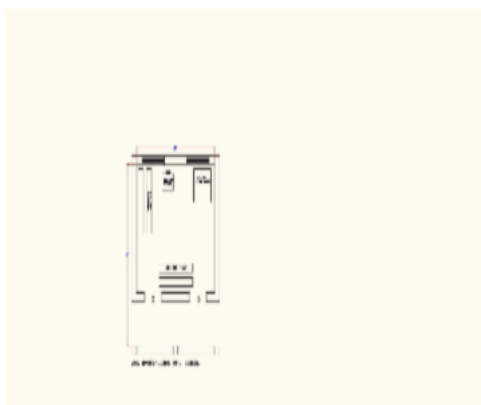

নির্বাচক নিবন্ধন আধিকারিকের স্বাক্ষর

Nazri Naksha

Google Map View

Polling Station Building Front View

Polling Station Front View

Cad View

Key MAP View

1 নাম : মোসা হানুফা খাতুন স্বামীর নাম: মো আরাফাত সেখ বাড়ির নং : n0240 বয়স : 27 লিঙ্গ : মহিলা	SEU1538248 ফটো উপলব্ধ	2 নাম : রুকসার খাতুন পিতার নাম: রসিদ সেখ বাড়ির নং : n0242 বয়স : 27 লিঙ্গ : মহিলা	SEU1538263 ফটো উপলব্ধ	3 নাম : আবেদা বিবি স্বামীর নাম: ইসলাম সেখ বাড়ির নং : n0247 বয়স : 37 লিঙ্গ : মহিলা	SEU1538313 ফটো উপলব্ধ
4 নাম : আফসানা বেগম স্বামীর নাম: মোহা সামিম আকতার বাড়ির নং : n0249 বয়স : 28 লিঙ্গ : মহিলা	SEU1538339 ফটো উপলব্ধ	5 নাম : সাহেবা খাতুন পিতার নাম: মোহা সহিদ সেখ বাড়ির নং : n0250 বয়স : 31 লিঙ্গ : মহিলা	SEU1538347 ফটো উপলব্ধ	6 নাম : সুমি খাতুন পিতার নাম: আলাদ সেখ বাড়ির নং : n0252 বয়স : 31 লিঙ্গ : মহিলা	SEU1538362 ফটো উপলব্ধ
7 নাম : লাইলাতুন খাতুন পিতার নাম: ইসমাইল সেখ বাড়ির নং : n0253 বয়স : 28 লিঙ্গ : মহিলা	SEU1538370 ফটো উপলব্ধ	8 নাম : পারভিন সুলতানা পিতার নাম: মো আবুতাহের সেখ বাড়ির নং : n0254 বয়স : 28 লিঙ্গ : মহিলা	SEU1538388 ফটো উপলব্ধ	9 নাম : উম্মে হাবিবা পিতার নাম: আফনুর সেখ বাড়ির নং : n0255 বয়স : 27 লিঙ্গ : মহিলা	SEU1538396 ফটো উপলব্ধ
10 নাম : রিমপা খাতুন পিতার নাম: হামিদুল সেখ বাড়ির নং : n0260 বয়স : 27 লিঙ্গ : মহিলা	SEU1538446 ফটো উপলব্ধ	11 নাম : মোহা আকতারুল সেখ পিতার নাম: জালসু সেখ বাড়ির নং : n0028 বয়স : 34 লিঙ্গ : পুরুষ	SEU0848580 ফটো উপলব্ধ	12 নাম : মোসাঃ মিনু বিবি স্বামীর নাম: সেনারুল সেখ বাড়ির নং : n0262 বয়স : 42 লিঙ্গ : মহিলা	DLN2761336 ফটো উপলব্ধ
13 নাম : তাহেরা বিবি স্বামীর নাম: জালসু খান বাড়ির নং : n0028 বয়স : 66 লিঙ্গ : মহিলা	DLN0532242 ফটো উপলব্ধ	14 নাম : জাসমিনা বিবি স্বামীর নাম: মোসারফ খাঁন বাড়ির নং : n0064 বয়স : 39 লিঙ্গ : মহিলা	DLN3020641 ফটো উপলব্ধ	15 নাম : এসরাউল সেখ পিতার নাম: রোস্তম সেখ বাড়ির নং : n0134 বয়স : 41 লিঙ্গ : পুরুষ	DLN2896157 ফটো উপলব্ধ
16 নাম : সেখ ওসমান পিতার নাম: সাম হোসেন বাড়ির নং : n0002 বয়স : 76 লিঙ্গ : পুরুষ	WB/07/048/324717 ফটো উপলব্ধ	17 নাম : মোহাঃ তাসিরুদ্দিন সেখ পিতার নাম: মোহাঃ ওসমান সেখ বাড়ির নং : n0002 বয়স : 35 লিঙ্গ : পুরুষ	SEU1151943 ফটো উপলব্ধ	18 নাম : মোসাঃ তারমিনা বিবি স্বামীর নাম: মোঃ তাসিরুদ্দিন সেখ বাড়ির নং : n0002 বয়স : 31 লিঙ্গ : মহিলা	SEU1377324 ফটো উপলব্ধ
19 নাম : সেমি বিবি স্বামীর নাম: সাফিক সেখ বাড়ির নং : n0012 বয়স : 44 লিঙ্গ : মহিলা	DLN3020633 ফটো উপলব্ধ	20 নাম : মানুয়ার সেখ পিতার নাম: সুদ্দিন সেখ বাড়ির নং : n0013 বয়স : 46 লিঙ্গ : পুরুষ	SEU0951442 ফটো উপলব্ধ	21 নাম : সামিমা বিবি স্বামীর নাম: ইসমাউল সেখ বাড়ির নং : n0024 বয়স : 29 লিঙ্গ : মহিলা	SEU1377472 ফটো উপলব্ধ
22 নাম : সেরাজুল সেখ পিতার নাম: নজেম বাড়ির নং : n0042 বয়স : 61 লিঙ্গ : পুরুষ	WB/07/048/324033 ফটো উপলব্ধ	23 নাম : গারিবুল সেখ পিতার নাম: নজেম বাড়ির নং : n0042 বয়স : 53 লিঙ্গ : পুরুষ	DLN1565381 ফটো উপলব্ধ	24 নাম : সাজিরুদ্দিন সেখ পিতার নাম: নিমাজুল সেখ বাড়ির নং : n0042 বয়স : 48 লিঙ্গ : পুরুষ	DLN3104684 ফটো উপলব্ধ
25 নাম : মোসাঃ নাদিরা খাতুন পিতার নাম: মোঃ আইজুল সেখ বাড়ির নং : n0068 বয়স : 41 লিঙ্গ : মহিলা	DLN0221739 ফটো উপলব্ধ	26 নাম : নাসিমা খাতুন স্বামীর নাম: আজহারুদ্দিন সেখ বাড়ির নং : n0068 বয়স : 31 লিঙ্গ : মহিলা	SEU1271956 ফটো উপলব্ধ	27 নাম : আনজো বিবি স্বামীর নাম: আসিরুদ্দিন সেখ বাড়ির নং : n0070 বয়স : 50 লিঙ্গ : মহিলা	DLN0529727 ফটো উপলব্ধ
28 নাম : রেশমিনা বিবি স্বামীর নাম: মোঃ আহামাদ সেখ বাড়ির নং : n0001 বয়স : 40 লিঙ্গ : মহিলা	SEU1042308 ফটো উপলব্ধ	29 নাম : ঝাকো বিবি স্বামীর নাম: সাবিব সেখ বাড়ির নং : n0076 বয়স : 73 লিঙ্গ : মহিলা	DLN0533711 ফটো উপলব্ধ	30 নাম : এসামন বিবি স্বামীর নাম: নৌসাদ সেখ বাড়ির নং : n0044 বয়স : 74 লিঙ্গ : মহিলা	SEU0304261 ফটো উপলব্ধ