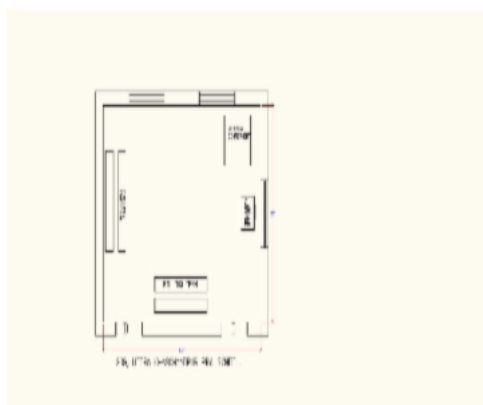

নির্বাচক নিবন্ধন আধিকারিকের স্বাক্ষর

Nazri Naksha

Google Map View

Polling Station Building Front View

Polling Station Front View

Cad View

Key MAP View

1 নাম : যাসিনা স্বামীর নাম: ইসরাইল বাড়ির নং : n0152 বয়স : 66 লিঙ্গ : মহিলা	DLN1575257 ফটো উপলব্ধ	2 নাম : মাসকুরা বিবি স্বামীর নাম: আব্দুল্লা সেখ বাড়ির নং : n0152 বয়স : 45 লিঙ্গ : মহিলা	SEU1380179 ফটো উপলব্ধ	3 নাম : মোসাঃ হানজেলি বিবি স্বামীর নাম: মোঃ দিলজার সেখ বাড়ির নং : n0152 বয়স : 38 লিঙ্গ : মহিলা	DLN3104841 ফটো উপলব্ধ
4 নাম : সেখ জাফরুল পিতার নাম: ভোলু বাড়ির নং : n0133 বয়স : 66 লিঙ্গ : পুরুষ	WB/07/048/327085 ফটো উপলব্ধ	5 নাম : ঝাঞ্জো বিবি স্বামীর নাম: জাফরুল বাড়ির নং : n0133 বয়স : 61 লিঙ্গ : মহিলা	DLN0536086 ফটো উপলব্ধ	6 নাম : ফিরোজা স্বামীর নাম: মোস্তফা বাড়ির নং : n0135 বয়স : 53 লিঙ্গ : মহিলা	WB/07/048/327199 ফটো উপলব্ধ
7 নাম : সালেক সেখ পিতার নাম: মোস্তাফা সেখ বাড়ির নং : n0135 বয়স : 47 লিঙ্গ : পুরুষ	DLN1581891 ফটো উপলব্ধ	8 নাম : মাহিওরা বিবি স্বামীর নাম: সালেক সেখ বাড়ির নং : n0135 বয়স : 44 লিঙ্গ : মহিলা	DLN1581818 ফটো উপলব্ধ	9 নাম : মঃ আলেক সেখ পিতার নাম: সেখ মোস্তফা বাড়ির নং : n0135 বয়স : 43 লিঙ্গ : পুরুষ	DLN2580926 ফটো উপলব্ধ
10 নাম : ফাতেমা স্বামীর নাম: এনামুল বাড়ির নং : n0136 বয়স : 56 লিঙ্গ : মহিলা	DLN0534933 ফটো উপলব্ধ	11 নাম : জাহানারা পিতার নাম: আরিদ বাড়ির নং : n0136 বয়স : 54 লিঙ্গ : মহিলা	DLN0534958 ফটো উপলব্ধ	12 নাম : মোহাঃ সাদ্দাম হোসেন মায়ের নাম: আমিনা বেওয়া বাড়ির নং : n0136 বয়স : 35 লিঙ্গ : পুরুষ	SEU0954081 ফটো উপলব্ধ
13 নাম : সানিউল সেখ পিতার নাম: আশরাফুল সেখ বাড়ির নং : n0136 বয়স : 29 লিঙ্গ : পুরুষ	SEU1380104 ফটো উপলব্ধ	14 নাম : চামেলী স্বামীর নাম: ওয়াহেদ বাড়ির নং : n0137 বয়স : 51 লিঙ্গ : মহিলা	DLN0534164 ফটো উপলব্ধ	15 নাম : রুজি খাতুন পিতার নাম: বাহারু সেখ বাড়ির নং : n0101 বয়স : 33 লিঙ্গ : মহিলা	SEU1380039 ফটো উপলব্ধ
16 নাম : আমিরুদ্দিন পিতার নাম: এজাজুল বাড়ির নং : n0102 বয়স : 53 লিঙ্গ : পুরুষ	DLN1588862 ফটো উপলব্ধ	17 নাম : রহিমা বিবি স্বামীর নাম: আমিরুদ্দিন বাড়ির নং : n0102 বয়স : 46 লিঙ্গ : মহিলা	DLN1576289 ফটো উপলব্ধ	18 নাম : নাজির সেখ পিতার নাম: এজাজুল সেখ বাড়ির নং : n0103 বয়স : 48 লিঙ্গ : পুরুষ	DLN1577550 ফটো উপলব্ধ
19 নাম : নুরেমা খাতুন পিতার নাম: এজাজুল সেখ বাড়ির নং : n0103 বয়স : 39 লিঙ্গ : মহিলা	SEU0953943 ফটো উপলব্ধ	20 নাম : তাসলিমা খাতুন পিতার নাম: সেখ এজাজুল সেখ বাড়ির নং : n0103 বয়স : 37 লিঙ্গ : মহিলা	SEU0852566 ফটো উপলব্ধ	21 নাম : সারাফাত পিতার নাম: এজাজুল বাড়ির নং : n0104 বয়স : 56 লিঙ্গ : পুরুষ	WB/07/048/327292 ফটো উপলব্ধ
22 নাম : রীনা স্বামীর নাম: সারাফাত বাড়ির নং : n0104 বয়স : 51 লিঙ্গ : মহিলা	DLN0535302 ফটো উপলব্ধ	23 নাম : নাসিম সেখ পিতার নাম: সারাফাত বাড়ির নং : n0104 বয়স : 33 লিঙ্গ : পুরুষ	SEU1380021 ফটো উপলব্ধ	24 নাম : সেখ বাবর পিতার নাম: ভাদু বাড়ির নং : n0105 বয়স : 56 লিঙ্গ : পুরুষ	DLN0536466 ফটো উপলব্ধ
25 নাম : নাজেরা বিবি স্বামীর নাম: বাবর বাড়ির নং : n0105 বয়স : 54 লিঙ্গ : মহিলা	DLN0536474 ফটো উপলব্ধ	26 নাম : মোহাঃ মোবারক সেখ পিতার নাম: মোহাঃ বাবর সেখ বাড়ির নং : n0105 বয়স : 32 লিঙ্গ : পুরুষ	SEU1154319 ফটো উপলব্ধ	27 নাম : সেখ লতিফ পিতার নাম: ভাদু বাড়ির নং : n0106 বয়স : 66 লিঙ্গ : পুরুষ	DLN0536482 ফটো উপলব্ধ
28 নাম : নুরেফা বিবি স্বামীর নাম: আব্দুল করিম সেখ বাড়ির নং : n0106 বয়স : 40 লিঙ্গ : মহিলা	SEU1274976 ফটো উপলব্ধ	29 নাম : মোহা রকিবুল সেখ পিতার নাম: লতিব সেখ বাড়ির নং : n0106 বয়স : 38 লিঙ্গ : পুরুষ	DLN3021342 ফটো উপলব্ধ	30 নাম : তাহেরা পিতার নাম: মহম্মদ বাড়ির নং : n0107 বয়স : 56 লিঙ্গ : মহিলা	DLN1324342 ফটো উপলব্ধ