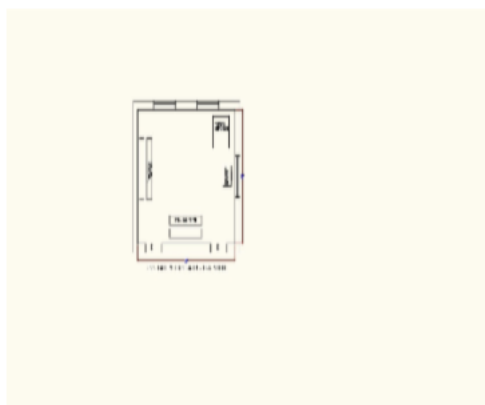

নির্বাচক নিবন্ধন আধিকারিকের স্বাক্ষর

Nazri Naksha

Google Map View

Polling Station Building Front View

Polling Station Front View

Cad View

Key MAP View

1 নাম : মোসা নাসি খাতুন স্বামীর নাম: মোঃ সারিউল সেখ বাড়ির নং : n0037 বয়স : 27 লিঙ্গ : মহিলা	SEU1636463 ফটো উপলব্ধ	2 নাম : সাব্বিরা খাতুন পিতার নাম: আতারুল সেখ বাড়ির নং : n0041 বয়স : 29 লিঙ্গ : মহিলা	SEU1632959 ফটো উপলব্ধ	3 নাম : মোসাঃ রুনা লাইলা স্বামীর নাম: মোঃ ইসরাইল সেখ বাড়ির নং : n0118 বয়স : 28 লিঙ্গ : মহিলা	SEU1630284 ফটো উপলব্ধ
4 নাম : মোহিম সেখ পিতার নাম: রাকিবুল সেখ বাড়ির নং : n0094 বয়স : 26 লিঙ্গ : পুরুষ	SEU1634211 ফটো উপলব্ধ	5 নাম : সুনোরা খাতুন পিতার নাম: রুহুল সেখ বাড়ির নং : n0042 বয়স : 26 লিঙ্গ : মহিলা	SEU1630771 ফটো উপলব্ধ	6 নাম : আবু হোসেন পিতার নাম: হাফিজুল সেখ বাড়ির নং : n0222 বয়স : 28 লিঙ্গ : পুরুষ	SEU1637677 ফটো উপলব্ধ
7 নাম : মোহাঃ মাহিবুর সেখ পিতার নাম: খোকা সেখ বাড়ির নং : n0135 বয়স : 35 লিঙ্গ : পুরুষ	SEU0855999 ফটো উপলব্ধ	8 নাম : মোঃ সারিউল সেখ পিতার নাম: মোঃ হাফিজুর সেখ বাড়ির নং : n0093 বয়স : 32 লিঙ্গ : পুরুষ	SEU1277235 ফটো উপলব্ধ	9 নাম : সাহাজান সেখ পিতার নাম: জামিল হোসেন বাড়ির নং : n0008 বয়স : 36 লিঙ্গ : পুরুষ	SEU1156405 ফটো উপলব্ধ
10 নাম : নাজমিন বিবি স্বামীর নাম: মোহা জিএম সেখ বাড়ির নং : n0008 বয়স : 28 লিঙ্গ : মহিলা	SEU1623818 ফটো উপলব্ধ	11 নাম : রাহমান সেখ পিতার নাম: দিলিপ সেখ বাড়ির নং : N0083 বয়স : 26 লিঙ্গ : পুরুষ	SEU1623784 ফটো উপলব্ধ	12 নাম : মোহা নাসিমুল হক পিতার নাম: আসরাফুল হক বাড়ির নং : এন0012 বয়স : 27 লিঙ্গ : পুরুষ	SEU1708262 ফটো উপলব্ধ
13 নাম : ইসমা খাতুন পিতার নাম: হাফিজুর সেখ বাড়ির নং : এন0093 বয়স : 29 লিঙ্গ : মহিলা	SEU1708387 ফটো উপলব্ধ	14 নাম : নুরেশা খাতুন স্বামীর নাম: ইউসুফ আলি বাড়ির নং : এন0063 বয়স : 27 লিঙ্গ : মহিলা	SEU1716638 ফটো উপলব্ধ	15 নাম : ইসবাবুল সেখ পিতার নাম: মাহাবুল সেখ বাড়ির নং : N0084 বয়স : 30 লিঙ্গ : পুরুষ	SEU1623776 ফটো উপলব্ধ
16 নাম : আনয়ার হোসেন পিতার নাম: মাহমুদ হোসেন বাড়ির নং : এন0007 বয়স : 26 লিঙ্গ : পুরুষ	SEU1660414 ফটো উপলব্ধ	17 নাম : ইসমাইল জামিউল্লাহ পিতার নাম: মোহা হাজিকুল সেখ বাড়ির নং : n0085 বয়স : 25 লিঙ্গ : পুরুষ	SEU1708114 ফটো উপলব্ধ	18 নাম : মোহা মাহাবুব হোসেন পিতার নাম: মোহা ইসহাক সেখ বাড়ির নং : এন0044 বয়স : 25 লিঙ্গ : পুরুষ	SEU1708205 ফটো উপলব্ধ
19 নাম : মুকতারী খাতুন স্বামীর নাম: মোহা আজিজুর সেখ বাড়ির নং : এন0089 বয়স : 25 লিঙ্গ : মহিলা	SEU1707991 ফটো উপলব্ধ	20 নাম : লাভলী খাতুন স্বামীর নাম: নাজিম সেখ বাড়ির নং : n0056 বয়স : 30 লিঙ্গ : মহিলা	SEU1623743 ফটো উপলব্ধ	21 নাম : মাহিদুরা বিবি স্বামীর নাম: মোঃ রেজাউল কারিম বাড়ির নং : n0159 বয়স : 54 লিঙ্গ : মহিলা	CKS1671007 ফটো উপলব্ধ
22 নাম : মহঃ সাহিদুর রহমান পিতার নাম: মোহাঃ জামশেদ আলি বাড়ির নং : n0018 বয়স : 40 লিঙ্গ : পুরুষ	CKS2811594 ফটো উপলব্ধ	23 নাম : আব্দুল মাম্মান পিতার নাম: হাজী লোকমান মোল্লাহ বাড়ির নং : n0007 বয়স : 62 লিঙ্গ : পুরুষ	CKS0240473 ফটো উপলব্ধ	24 নাম : মোঃ তাফিজুর রহমান পিতার নাম: মোঃ মজিবুর রহমান বাড়ির নং : n0110 বয়স : 55 লিঙ্গ : পুরুষ	SEU1730803 ফটো উপলব্ধ
25 নাম : সাহিদা বিবি স্বামীর নাম: মোঃ তাসলিম সেখ বাড়ির নং : n0045 বয়স : 35 লিঙ্গ : মহিলা	SEU0855155 ফটো উপলব্ধ	26 নাম : মোঃ আব্দুল খালেক পিতার নাম: হাজী লোকমান মোল্লাহ বাড়ির নং : n0006 বয়স : 63 লিঙ্গ : পুরুষ	CKS0236745 ফটো উপলব্ধ	27 নাম : মোসাঃ তাসলিমা বিবি স্বামীর নাম: এরাহিম বাড়ির নং : n0037 বয়স : 35 লিঙ্গ : মহিলা	SEU0855080 ফটো উপলব্ধ
28 নাম : তাসলিমা খাতুন স্বামীর নাম: মোহঃ নজরুল ইসলাম বাড়ির নং : n0018 বয়স : 36 লিঙ্গ : মহিলা	SEU0395715 ফটো উপলব্ধ	29 নাম : মোসাঃ তারো বিবি স্বামীর নাম: মাসুম সেখ বাড়ির নং : n0073 বয়স : 44 লিঙ্গ : মহিলা	CKS3468717 ফটো উপলব্ধ	30 নাম : নিলুফা বিবি স্বামীর নাম: গুলজার হোসেন বাড়ির নং : N0048 বয়স : 29 লিঙ্গ : মহিলা	SEU1623735 ফটো উপলব্ধ