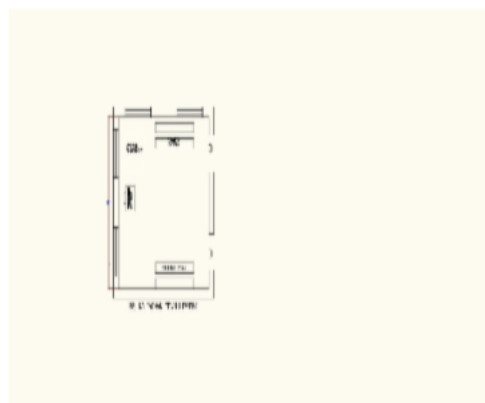

নির্বাচক নিবন্ধন আধিকারিকের স্বাক্ষর

Nazri Naksha

Google Map View

Polling Station Building Front View

Polling Station Front View

Cad View

Key MAP View

1 নাম : আরতি মন্ডল (কর) স্বামীর নাম: রঞ্জন কর বাড়ির নং : n0304 বয়স : 42 লিঙ্গ : মহিলা	SEU0857011 ফটো উপলব্ধ	2 নাম : টুঙ্গাশুভ (রায়) স্বামীর নাম: মনোজ শুভ বাড়ির নং : n0331 বয়স : 39 লিঙ্গ : মহিলা	GNN1349521 ফটো উপলব্ধ	3 নাম : মৌমিতা দাস (দে) স্বামীর নাম: রাকেশ দে বাড়ির নং : n0184 বয়স : 37 লিঙ্গ : মহিলা	SEU0856575 ফটো উপলব্ধ
4 নাম : শামিম রাইহানা খাতুন স্বামীর নাম: মোঃ লুৎফুর রহমান বাড়ির নং : n0309 বয়স : 59 লিঙ্গ : মহিলা	CKS0629840 ফটো উপলব্ধ	5 নাম : সুফল কর্মকার পিতার নাম: প্রভাস চন্দ্র কর্মকার বাড়ির নং : n0257 বয়স : 40 লিঙ্গ : পুরুষ	SEU1278142 ফটো উপলব্ধ	6 নাম : টুকু ঘোষ স্বামীর নাম: রঞ্জন কুমার ঘোষ বাড়ির নং : n0118 বয়স : 45 লিঙ্গ : মহিলা	SEU0395962 ফটো উপলব্ধ
7 নাম : রঞ্জন কুমার ঘোষ পিতার নাম: কুলেশ চন্দ্র ঘোষ বাড়ির নং : n0118 বয়স : 46 লিঙ্গ : পুরুষ	CKS2803252 ফটো উপলব্ধ	8 নাম : উমা ঘোষ স্বামীর নাম: বিশ্বজিত ঘোষ বাড়ির নং : n0118 বয়স : 47 লিঙ্গ : মহিলা	CKS2803286 ফটো উপলব্ধ	9 নাম : ইন্দ্রজিৎ ঘোষ পিতার নাম: হরিনাথ ঘোষ বাড়ির নং : n0145 বয়স : 35 লিঙ্গ : পুরুষ	SEU0856450 ফটো উপলব্ধ
10 নাম : সুজিত কুমার ঘোষ পিতার নাম: হরিনাথ ঘোষ বাড়ির নং : n0135 বয়স : 46 লিঙ্গ : পুরুষ	CKS3239449 ফটো উপলব্ধ	11 নাম : গীতা রানী ঘোষ স্বামীর নাম: জগৎ মঙ্গল ঘোষ বাড়ির নং : n0126 বয়স : 47 লিঙ্গ : মহিলা	SEU1278639 ফটো উপলব্ধ	12 নাম : প্রদীপ কুমার ঘোষ পিতার নাম: রবীন্দ্র নাথ ঘোষ বাড়ির নং : n0126 বয়স : 55 লিঙ্গ : পুরুষ	CKS0219980 ফটো উপলব্ধ
13 নাম : সুন্দরী রাহা(কর্মকার) স্বামীর নাম: বাচ্চু কর্মকার বাড়ির নং : n009 বয়স : 41 লিঙ্গ : মহিলা	SEU0856112 ফটো উপলব্ধ	14 নাম : সুরজিৎ ঘোষ পিতার নাম: জিতেন্দ্র নাথ ঘোষ বাড়ির নং : n0024 বয়স : 38 লিঙ্গ : পুরুষ	CKS3165552 ফটো উপলব্ধ	15 নাম : বুলটি শুভ(মন্ডল) স্বামীর নাম: বিসু মন্ডল বাড়ির নং : নং বয়স : 40 লিঙ্গ : মহিলা	SEU0856807 ফটো উপলব্ধ
16 নাম : চম্পা মল্লিক পিতার নাম: অনঙ্গ মোহন মল্লিক বাড়ির নং : n0136 বয়স : 48 লিঙ্গ : মহিলা	CKS1671775 ফটো উপলব্ধ	17 নাম : অঙ্কিত পোদ্দার পিতার নাম: বিষ্ণু পোদ্দার বাড়ির নং : n0149 বয়স : 29 লিঙ্গ : পুরুষ	SEU1382951 ফটো উপলব্ধ	18 নাম : প্রশান্ত দাস পিতার নাম: সুনীল দাস বাড়ির নং : n0059 বয়স : 31 লিঙ্গ : পুরুষ	SEU1382894 ফটো উপলব্ধ
19 নাম : পম্পা রায় স্বামীর নাম: পবন কুমার রায় বাড়ির নং : n0176 বয়স : 43 লিঙ্গ : মহিলা	CKS3411584 ফটো উপলব্ধ	20 নাম : প্রিয়ান্বিতা সাহা মন্ডল স্বামীর নাম: দেবশিষ মন্ডল বাড়ির নং : n0005 বয়স : 31 লিঙ্গ : মহিলা	SEU1278472 ফটো উপলব্ধ	21 নাম : শুভজিৎ ঘোষ পিতার নাম: আলোক ঘোষ বাড়ির নং : n0160 বয়স : 28 লিঙ্গ : পুরুষ	SEU1555622 ফটো উপলব্ধ
22 নাম : পূজা ঘোষ স্বামীর নাম: দেবশিষ ঘোষ বাড়ির নং : n0356 বয়স : 27 লিঙ্গ : মহিলা	SEU1542497 ফটো উপলব্ধ	23 নাম : মমতা ঘোষ স্বামীর নাম: সুরজিৎ ঘোষ বাড়ির নং : n0118 বয়স : 43 লিঙ্গ : মহিলা	CKS2803278 ফটো উপলব্ধ	24 নাম : বন্দনা মল্লিক স্বামীর নাম: অনঙ্গ মল্লিক বাড়ির নং : n0136 বয়স : 59 লিঙ্গ : মহিলা	CKS0222984 ফটো উপলব্ধ
25 নাম : সোমা ঘোষ রায় স্বামীর নাম: জয়ন্ত রায় বাড়ির নং : n0127 বয়স : 30 লিঙ্গ : মহিলা	SEU1707355 ফটো উপলব্ধ	26 নাম : সোনালী মল্লিক পিতার নাম: অনঙ্গ মল্লিক বাড়ির নং : n0136 বয়স : 44 লিঙ্গ : মহিলা	CKS1671767 ফটো উপলব্ধ	27 নাম : বিশ্বজিৎ ঘোষ পিতার নাম: কুলেশ ঘোষ বাড়ির নং : n0118 বয়স : 51 লিঙ্গ : পুরুষ	CKS0220186 ফটো উপলব্ধ
28 নাম : মান্নি শীল (রায়) স্বামীর নাম: সুমিত কুমার রায় বাড়ির নং : n0123 বয়স : 37 লিঙ্গ : মহিলা	SEU1265370 ফটো উপলব্ধ	29 নাম : সোমা চৌধুরী স্বামীর নাম: অরীশ্বর চৌধুরী বাড়ির নং : 21/54 বয়স : 42 লিঙ্গ : মহিলা	SEU1727700 ফটো উপলব্ধ	30 নাম : অরুণ চৌধুরী পিতার নাম: অসীম চৌধুরী বাড়ির নং : n0128 বয়স : 28 লিঙ্গ : পুরুষ	SEU1460625 ফটো উপলব্ধ