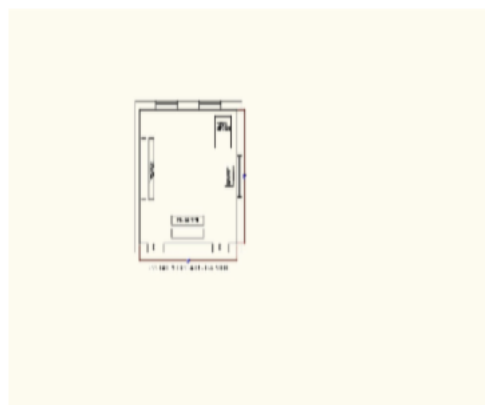

নির্বাচক নিবন্ধন আধিকারিকের স্বাক্ষর

Nazri Naksha

Google Map View

Polling Station Building Front View

Polling Station Front View

Cad View

Key MAP View

1 নাম : সালতুন বিবি স্বামীর নাম: বরকাত আলি বাড়ির নং : n0041 বয়স : 56 লিঙ্গ : মহিলা	CKS0271619 ফটো উপলব্ধ	2 নাম : ইয়াকুব সেখ পিতার নাম: বরকাত আলি বাড়ির নং : n0041 বয়স : 36 লিঙ্গ : পুরুষ	SEU1387703 ফটো উপলব্ধ	3 নাম : চৌধুরী সেখ পিতার নাম: বরকাত আলী বাড়ির নং : n0041 বয়স : 32 লিঙ্গ : পুরুষ	SEU1387695 ফটো উপলব্ধ
4 নাম : মোঃ জাহাঙ্গির সেখ পিতার নাম: মুকলেশ সেখ বাড়ির নং : n0044 বয়স : 35 লিঙ্গ : পুরুষ	SEU1162692 ফটো উপলব্ধ	5 নাম : রিংকি বিবি স্বামীর নাম: মোঃ জনি সেখ বাড়ির নং : 217 বয়স : 34 লিঙ্গ : মহিলা	SEU0864389 ফটো উপলব্ধ	6 নাম : আসেকা খাতুন স্বামীর নাম: মোহাঃ হাবিব সেখ বাড়ির নং : n0046 বয়স : 30 লিঙ্গ : মহিলা	SEU1285410 ফটো উপলব্ধ
7 নাম : মেলি খাতুন স্বামীর নাম: মোঃ এমাজ সেখ বাড়ির নং : n0047 বয়স : 38 লিঙ্গ : মহিলা	SEU1285436 ফটো উপলব্ধ	8 নাম : মোহাঃ বাহার সেখ পিতার নাম: মো সাফিকুল সেখ বাড়ির নং : n0049 বয়স : 29 লিঙ্গ : পুরুষ	SEU1387653 ফটো উপলব্ধ	9 নাম : মোহাঃ আসিউল সেখ পিতার নাম: মোহাঃ নিয়াজুল সেখ বাড়ির নং : n0051 বয়স : 31 লিঙ্গ : পুরুষ	SEU1285329 ফটো উপলব্ধ
10 নাম : তামান্না বেগম স্বামীর নাম: মহাঃ মাসিদুল সেখ বাড়ির নং : n0051 বয়স : 35 লিঙ্গ : মহিলা	SEU1285386 ফটো উপলব্ধ	11 নাম : এসাহাক পিতার নাম: কাবুল বাড়ির নং : n0052 বয়স : 53 লিঙ্গ : পুরুষ	CKS0271270 ফটো উপলব্ধ	12 নাম : রোহিলা স্বামীর নাম: এসাহাক বাড়ির নং : n0052 বয়স : 51 লিঙ্গ : মহিলা	CKS0271288 ফটো উপলব্ধ
13 নাম : মোঃ মোজ্জেম সেখ পিতার নাম: এসাহাক বাড়ির নং : n0052 বয়স : 34 লিঙ্গ : পুরুষ	SEU0864405 ফটো উপলব্ধ	14 নাম : সাইমা বিবি স্বামীর নাম: মোয়াজ্জেম সেখ বাড়ির নং : n0052 বয়স : 38 লিঙ্গ : মহিলা	SEU1285469 ফটো উপলব্ধ	15 নাম : ছমায়ুন সেখ পিতার নাম: এসাহাক সেখ বাড়ির নং : n0052 বয়স : 29 লিঙ্গ : পুরুষ	SEU1387646 ফটো উপলব্ধ
16 নাম : হাসেন সেখ মায়ের নাম: জাহানারা বেওয়া বাড়ির নং : n0053 বয়স : 38 লিঙ্গ : পুরুষ	SEU1162742 ফটো উপলব্ধ	17 নাম : তুরহামুন বিবি স্বামীর নাম: মকবুল বাড়ির নং : 203 বয়স : 64 লিঙ্গ : মহিলা	CKS0640318 ফটো উপলব্ধ	18 নাম : আব্দুল জালিল সেখ পিতার নাম: ভাদু সেখ বাড়ির নং : n0055 বয়স : 33 লিঙ্গ : পুরুষ	SEU1387612 ফটো উপলব্ধ
19 নাম : হাদিকুল সেখ পিতার নাম: ভাদু সেখ বাড়ির নং : n0055 বয়স : 31 লিঙ্গ : পুরুষ	SEU1387620 ফটো উপলব্ধ	20 নাম : মুস্তাক পিতার নাম: সাহেব বাড়ির নং : n0056 বয়স : 66 লিঙ্গ : পুরুষ	CKS0271775 ফটো উপলব্ধ	21 নাম : আরেকা বিবি স্বামীর নাম: মুস্তাক সেখ বাড়ির নং : n0056 বয়স : 52 লিঙ্গ : মহিলা	CKS0271783 ফটো উপলব্ধ
22 নাম : সাফিকা খাতুন পিতার নাম: মোঃ মানিরুল সেখ বাড়ির নং : n0060 বয়স : 30 লিঙ্গ : মহিলা	SEU1285444 ফটো উপলব্ধ	23 নাম : জনি সেখ পিতার নাম: ইমাজুল সেখ বাড়ির নং : n0007 বয়স : 33 লিঙ্গ : পুরুষ	SEU1162700 ফটো উপলব্ধ	24 নাম : সাকিরুল সেখ পিতার নাম: সুদু সেখ বাড়ির নং : n0039 বয়স : 29 লিঙ্গ : পুরুষ	SEU1387729 ফটো উপলব্ধ
25 নাম : আনিউল সেখ পিতার নাম: ভোলু সেখ বাড়ির নং : n0048 বয়স : 41 লিঙ্গ : পুরুষ	SEU1387711 ফটো উপলব্ধ	26 নাম : রোহেনা বিবি স্বামীর নাম: হাসমাত বাড়ির নং : n0031 বয়স : 51 লিঙ্গ : মহিলা	CKS2820470 ফটো উপলব্ধ	27 নাম : ফেনসি বিবি স্বামীর নাম: রবিউল সেখ বাড়ির নং : 204 বয়স : 36 লিঙ্গ : মহিলা	SEU0864314 ফটো উপলব্ধ
28 নাম : রাকিবা বিবি স্বামীর নাম: সোলেমান হাক্কানি বাড়ির নং : n0032 বয়স : 57 লিঙ্গ : মহিলা	SEU2280980 ফটো উপলব্ধ	29 নাম : জুবাইদা খাতুন মায়ের নাম: রাকিবা বিবি বাড়ির নং : n0032 বয়স : 32 লিঙ্গ : মহিলা	SEU1162809 ফটো উপলব্ধ	30 নাম : আব্দুর রফিক সেখ পিতার নাম: সোলেমান হাক্কানি বাড়ির নং : n0032 বয়স : 36 লিঙ্গ : পুরুষ	SEU0864322 ফটো উপলব্ধ