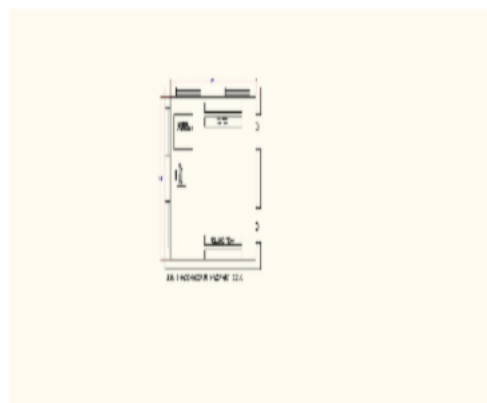

নির্বাচক নিবন্ধন আধিকারিকের স্বাক্ষর

Nazri Naksha

Google Map View

Polling Station Building Front View

Polling Station Front View

Cad View

Key MAP View

1 নাম : মহঃ লতিব সেখ পিতার নাম: মহঃ মাইমুদ্দিন সেখ বাড়ির নং : n0099 বয়স : 49 লিঙ্গ : পুরুষ	CKS2827475 ফটো উপলব্ধ	2 নাম : আয়েসা সিদ্দিকা বিবি স্বামীর নাম: মোঃ আরব সেখ বাড়ির নং : n0070 বয়স : 29 লিঙ্গ : মহিলা	SEU1465640 ফটো উপলব্ধ	3 নাম : আরেফা বিবি স্বামীর নাম: মোঃ জাসিম সেখ বাড়ির নং : n0099 বয়স : 30 লিঙ্গ : মহিলা	SEU1465699 ফটো উপলব্ধ
4 নাম : মোঃ আমির হাসান পিতার নাম: সাদেক আলি বাড়ির নং : n0084 বয়স : 28 লিঙ্গ : পুরুষ	SEU1465707 ফটো উপলব্ধ	5 নাম : মোহাঃ আব্দুল হাকিম পিতার নাম: মোহাঃ রাব্বি সেখ বাড়ির নং : n0126 বয়স : 32 লিঙ্গ : পুরুষ	SEU1164961 ফটো উপলব্ধ	6 নাম : বিউটি খাতুন স্বামীর নাম: বিলাল সেখ বাড়ির নং : n0130 বয়স : 28 লিঙ্গ : মহিলা	SEU1465756 ফটো উপলব্ধ
7 নাম : সারিফা খাতুন স্বামীর নাম: মোহাঃ সামিম আখতার বাড়ির নং : n0117 বয়স : 30 লিঙ্গ : মহিলা	SEU1465798 ফটো উপলব্ধ	8 নাম : মোহাঃ আব্দুল সেখ পিতার নাম: মোহাঃ আলকেশ সেখ বাড়ির নং : n0034 বয়স : 28 লিঙ্গ : পুরুষ	SEU1478551 ফটো উপলব্ধ	9 নাম : আয়েশা বিবি স্বামীর নাম: মোহাঃ হুমায়ুন সেখ বাড়ির নং : n0300 বয়স : 36 লিঙ্গ : মহিলা	SEU1548528 ফটো উপলব্ধ
10 নাম : রাজিফা খাতুন স্বামীর নাম: ফারুক সেখ বাড়ির নং : n0305 বয়স : 29 লিঙ্গ : মহিলা	SEU1548577 ফটো উপলব্ধ	11 নাম : রিমা খাতুন স্বামীর নাম: মোহাঃ রাজিউল সেখ বাড়ির নং : n0306 বয়স : 28 লিঙ্গ : মহিলা	SEU1548585 ফটো উপলব্ধ	12 নাম : সুকনারা বিবি স্বামীর নাম: মোহাঃ রসিদ খান বাড়ির নং : n0307 বয়স : 44 লিঙ্গ : মহিলা	SEU1548593 ফটো উপলব্ধ
13 নাম : সাফিকা খাতুন স্বামীর নাম: তাফিজুদ্দিন সেখ বাড়ির নং : n0308 বয়স : 31 লিঙ্গ : মহিলা	SEU1548601 ফটো উপলব্ধ	14 নাম : নাইমা খাতুন পিতার নাম: সাফিদ সেখ বাড়ির নং : n0321 বয়স : 28 লিঙ্গ : মহিলা	SEU1548734 ফটো উপলব্ধ	15 নাম : সাফিউল সেখ পিতার নাম: তাগেব সেখ বাড়ির নং : n0830 বয়স : 30 লিঙ্গ : পুরুষ	SEU1548825 ফটো উপলব্ধ
16 নাম : নর ইসলাম পিতার নাম: সারুফ সেখ বাড়ির নং : n0334 বয়স : 29 লিঙ্গ : পুরুষ	SEU1548866 ফটো উপলব্ধ	17 নাম : তাইবা খাতুন পিতার নাম: সানু সেখ বাড়ির নং : n0336 বয়স : 29 লিঙ্গ : মহিলা	SEU1548882 ফটো উপলব্ধ	18 নাম : নারগিস বিবি স্বামীর নাম: নেসার সেখ বাড়ির নং : n0114 বয়স : 45 লিঙ্গ : মহিলা	CKS2410454 ফটো উপলব্ধ
19 নাম : মেহেবুব আলাম পিতার নাম: মোহাঃ মজিব্বার রহমান বাড়ির নং : n0114 বয়স : 36 লিঙ্গ : পুরুষ	CKS3470689 ফটো উপলব্ধ	20 নাম : মজীনা বিবি স্বামীর নাম: জাবেদ সেখ বাড়ির নং : n0036 বয়স : 66 লিঙ্গ : মহিলা	CKS0292847 ফটো উপলব্ধ	21 নাম : সাজেদা বিবি স্বামীর নাম: সালেক সেখ বাড়ির নং : n0036 বয়স : 49 লিঙ্গ : মহিলা	CKS0292862 ফটো উপলব্ধ
22 নাম : ফিরদৌসি খাতুন স্বামীর নাম: মোহাঃ সেকবার সেখ বাড়ির নং : n0036 বয়স : 30 লিঙ্গ : মহিলা	SEU1389899 ফটো উপলব্ধ	23 নাম : আসেদা বিবি স্বামীর নাম: এক্রাম সেখ বাড়ির নং : n0054 বয়স : 66 লিঙ্গ : মহিলা	CKS0292540 ফটো উপলব্ধ	24 নাম : রেবা বিবি স্বামীর নাম: আতাবুল সেখ বাড়ির নং : n0056 বয়স : 50 লিঙ্গ : মহিলা	CKS0292409 ফটো উপলব্ধ
25 নাম : রেনু বিবি স্বামীর নাম: আলেক সেখ বাড়ির নং : n0041 বয়স : 66 লিঙ্গ : মহিলা	CKS0292474 ফটো উপলব্ধ	26 নাম : মোঃ জাহাঙ্গীর সেখ পিতার নাম: মোঃ আলত সেখ বাড়ির নং : n0041 বয়স : 42 লিঙ্গ : পুরুষ	CKS3170677 ফটো উপলব্ধ	27 নাম : নাসরিন খাতুন পিতার নাম: কাসেদ সেখ বাড়ির নং : n0061 বয়স : 31 লিঙ্গ : মহিলা	SEU1389949 ফটো উপলব্ধ
28 নাম : জাকেরা বিবি স্বামীর নাম: সাদেক আলী বাড়ির নং : n0097 বয়স : 61 লিঙ্গ : মহিলা	CKS0291195 ফটো উপলব্ধ	29 নাম : ইউসুফ সেখ পিতার নাম: রেজাকউদ্দিন সেখ বাড়ির নং : n0097 বয়স : 55 লিঙ্গ : পুরুষ	CKS0291211 ফটো উপলব্ধ	30 নাম : সামাউন সেখ পিতার নাম: মোঃ আনেশ সেখ বাড়ির নং : n0097 বয়স : 34 লিঙ্গ : পুরুষ	SEU0959684 ফটো উপলব্ধ