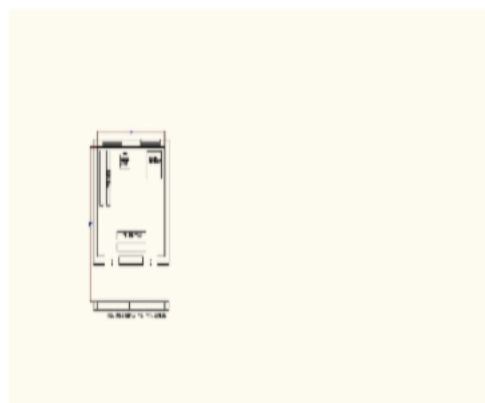

নির্বাচক নিবন্ধন আধিকারিকের স্বাক্ষর

Nazri Naksha

Google Map View

Polling Station Building Front View

Polling Station Front View

Cad View

Key MAP View

1 নাম : মোঃ রাব্বানি সেখ পিতার নাম: আব্দুল মালেক বাড়ির নং : n0377 বয়স : 30 লিঙ্গ : পুরুষ	SEU1288828 ফটো উপলব্ধ	2 নাম : মোঃ রাহুল সেখ পিতার নাম: মোঃ নেজামুদ্দিন সেখ বাড়ির নং : n0393 বয়স : 30 লিঙ্গ : পুরুষ	SEU1288844 ফটো উপলব্ধ	3 নাম : আনসারী খাতুন (বিবি) স্বামীর নাম: আহাম্মাদ সেখ বাড়ির নং : n0444 বয়স : 32 লিঙ্গ : মহিলা	SEU1288745 ফটো উপলব্ধ
4 নাম : মোঃ মুরসালিম সেখ পিতার নাম: আহিজুল সেখ বাড়ির নং : n0436 বয়স : 34 লিঙ্গ : পুরুষ	SEU0959981 ফটো উপলব্ধ	5 নাম : সাফিরুদ্দিন সেখ পিতার নাম: সৈয়ব সেখ বাড়ির নং : n0402 বয়স : 36 লিঙ্গ : পুরুষ	SEU1288869 ফটো উপলব্ধ	6 নাম : মোহাঃ ভাদরু সেখ পিতার নাম: সৈয়ব সেখ বাড়ির নং : n0398 বয়স : 38 লিঙ্গ : পুরুষ	SEU0336255 ফটো উপলব্ধ
7 নাম : আলাম তারা খাতুন (বিবি) স্বামীর নাম: সেকবার সেখ বাড়ির নং : n0437 বয়স : 40 লিঙ্গ : মহিলা	SEU1288752 ফটো উপলব্ধ	8 নাম : মোঃ ফিরোজ সেখ পিতার নাম: আহিজুল বাড়ির নং : n0431 বয়স : 42 লিঙ্গ : পুরুষ	CKS3418050 ফটো উপলব্ধ	9 নাম : সুনোরা খাতুন (বিবি) স্বামীর নাম: মোহাঃ ফিরোজ সেখ বাড়ির নং : n0424 বয়স : 42 লিঙ্গ : মহিলা	SEU1288760 ফটো উপলব্ধ
10 নাম : রুমি স্বামীর নাম: বুদ্ধিন বাড়ির নং : n0386 বয়স : 53 লিঙ্গ : মহিলা	CKS0296905 ফটো উপলব্ধ	11 নাম : মোরতুজা পিতার নাম: গিয়াসু বাড়ির নং : n0396 বয়স : 57 লিঙ্গ : পুরুষ	CKS2091346 ফটো উপলব্ধ	12 নাম : সামনুর স্বামীর নাম: নেজামুদ্দিন বাড়ির নং : n0392 বয়স : 59 লিঙ্গ : মহিলা	CKS0296822 ফটো উপলব্ধ
13 নাম : আনজুরা বিবি স্বামীর নাম: মতু বাড়ির নং : n0407 বয়স : 61 লিঙ্গ : মহিলা	CKS0295279 ফটো উপলব্ধ	14 নাম : মলিনা অন্যান্য: হাসেন বাড়ির নং : n0379 বয়স : 86 লিঙ্গ : মহিলা	CKS0295675 ফটো উপলব্ধ	15 নাম : সাবিনা খাতুন স্বামীর নাম: মোহা সাহাবী সেখ বাড়ির নং : n0196 বয়স : 26 লিঙ্গ : মহিলা	SEU1600964 ফটো উপলব্ধ
16 নাম : মাসুমা পারভীন স্বামীর নাম: আসরাউল সেখ বাড়ির নং : n0263 বয়স : 26 লিঙ্গ : মহিলা	SEU1600915 ফটো উপলব্ধ	17 নাম : সিম্পি খাতুন পিতার নাম: মোহা নিয়াজুল সেখ বাড়ির নং : n0158 বয়স : 26 লিঙ্গ : মহিলা	SEU1596329 ফটো উপলব্ধ	18 নাম : মোহা সামিম আখতার পিতার নাম: মোহা জাজুল সেখ বাড়ির নং : n0221 বয়স : 26 লিঙ্গ : পুরুষ	SEU1596246 ফটো উপলব্ধ
19 নাম : মোঃ নাসিম সেখ পিতার নাম: মোহাঃ জাজুল সেখ বাড়ির নং : n0193 বয়স : 35 লিঙ্গ : পুরুষ	SEU1289834 ফটো উপলব্ধ	20 নাম : উলকেশ বিবি স্বামীর নাম: তালেব সেখ বাড়ির নং : n0239 বয়স : 57 লিঙ্গ : মহিলা	SEU1289990 ফটো উপলব্ধ	21 নাম : মোহাঃ কামিরুল জামান পিতার নাম: এজাহার সেখ বাড়ির নং : n0252 বয়স : 31 লিঙ্গ : পুরুষ	SEU1465822 ফটো উপলব্ধ
22 নাম : আব্দুল সুভান সেখ পিতার নাম: মোহাঃ আফরোজ সেখ বাড়ির নং : n0218 বয়স : 28 লিঙ্গ : পুরুষ	SEU1466044 ফটো উপলব্ধ	23 নাম : মোহাঃ সাবির হোসেন পিতার নাম: মোহাঃ হজরত সেখ বাড়ির নং : n0189 বয়স : 28 লিঙ্গ : পুরুষ	SEU1465889 ফটো উপলব্ধ	24 নাম : মোসাঃ আলেয়া বিবি স্বামীর নাম: মোঃ সানোয়ার আলি বাড়ির নং : n0252 বয়স : 45 লিঙ্গ : মহিলা	SEU1288786 ফটো উপলব্ধ
25 নাম : আব্দুল রাহমান পিতার নাম: বাবুল সেখ বাড়ির নং : n0244 বয়স : 29 লিঙ্গ : পুরুষ	SEU1465830 ফটো উপলব্ধ	26 নাম : মাসকুরা খাতুন পিতার নাম: মাংলু সেখ বাড়ির নং : n0200 বয়স : 31 লিঙ্গ : মহিলা	SEU1465863 ফটো উপলব্ধ	27 নাম : দিলকাস সেখ পিতার নাম: বাবুল সেখ বাড়ির নং : n0244 বয়স : 28 লিঙ্গ : পুরুষ	SEU1465806 ফটো উপলব্ধ
28 নাম : ইফতেখার সেখ পিতার নাম: সেখ ইফাজ উদ্দিন বাড়ির নং : n0161 বয়স : 28 লিঙ্গ : পুরুষ	SEU1466036 ফটো উপলব্ধ	29 নাম : জাহানারা বিবি স্বামীর নাম: রাজিকুল সেখ বাড়ির নং : n0159 বয়স : 31 লিঙ্গ : মহিলা	SEU1466051 ফটো উপলব্ধ	30 নাম : মো জাসিরুদ্দিন সেখ পিতার নাম: সেরাজুল সেখ বাড়ির নং : n0219 বয়স : 28 লিঙ্গ : পুরুষ	SEU1466119 ফটো উপলব্ধ