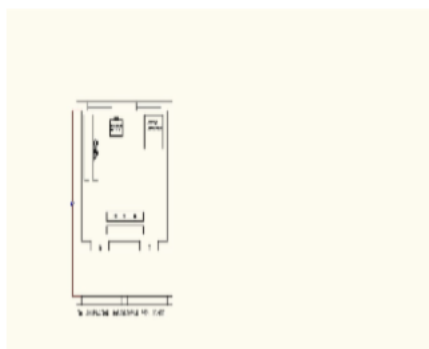

নির্বাচক নিবন্ধন আধিকারিকের স্বাক্ষর

Nazri Naksha

Google Map View

Polling Station Building Front View

Polling Station Front View

Cad View

Key MAP View

1 নাম : এলেনুর বিবি স্বামীর নাম: আইউব বাড়ির নং : n0020 বয়স : 55 লিঙ্গ : মহিলা	DLN2871994 ফটো উপলব্ধ	2 নাম : সাবেরা বিবি স্বামীর নাম: সৌকাত বাড়ির নং : n0025 বয়স : 79 লিঙ্গ : মহিলা	DLN0420422 ফটো উপলব্ধ	3 নাম : মহঃ সৌকাত আলি পিতার নাম: সুখিত সেখ বাড়ির নং : n0025 বয়স : 85 লিঙ্গ : পুরুষ	DLN2536431 ফটো উপলব্ধ
4 নাম : আকতার হোসেন পিতার নাম: সৌকাত আলি বাড়ির নং : n0025 বয়স : 36 লিঙ্গ : পুরুষ	SEU1189257 ফটো উপলব্ধ	5 নাম : আইনুল পিতার নাম: মোহাঃ সাউকাত আলি বাড়ির নং : n0026 বয়স : 60 লিঙ্গ : পুরুষ	SEU2331684 ফটো উপলব্ধ	6 নাম : মোসাঃ মুন জেরিনা খাতুন পিতার নাম: মোঃ আইনাল হক বাড়ির নং : n0026 বয়স : 32 লিঙ্গ : মহিলা	SEU1306588 ফটো উপলব্ধ
7 নাম : মোহাঃ হাসেন সেখ পিতার নাম: জুদ্দিন সেখ বাড়ির নং : n0028 বয়স : 39 লিঙ্গ : পুরুষ	SEU0039768 ফটো উপলব্ধ	8 নাম : সেখ জামালুদ্দিন পিতার নাম: রাকিমুদ্দিন বাড়ির নং : n0002 বয়স : 61 লিঙ্গ : পুরুষ	DLN0420166 ফটো উপলব্ধ	9 নাম : নাজেরা বিবি স্বামীর নাম: লতিফ বাড়ির নং : n0003 বয়স : 66 লিঙ্গ : মহিলা	DLN0420117 ফটো উপলব্ধ
10 নাম : মোঃ সেদিক সেখ পিতার নাম: আব্দুল লতিফ বাড়ির নং : n0003 বয়স : 32 লিঙ্গ : পুরুষ	SEU1076876 ফটো উপলব্ধ	11 নাম : মোঃ সামিম আকতারুল পিতার নাম: আব্দুল লতিফ বাড়ির নং : n0003 বয়স : 30 লিঙ্গ : পুরুষ	SEU1189133 ফটো উপলব্ধ	12 নাম : মোঃ নূর ইসলাম পিতার নাম: লতিফ সেখ বাড়ির নং : n0003 বয়স : 35 লিঙ্গ : পুরুষ	SEU1076967 ফটো উপলব্ধ
13 নাম : খাতিজা খান্নুন স্বামীর নাম: নূর ইসলাম বাড়ির নং : n0003 বয়স : 32 লিঙ্গ : মহিলা	SEU1189208 ফটো উপলব্ধ	14 নাম : মোঃ আব্দুল আলিম পিতার নাম: মোঃ আব্দুল লতিফ বাড়ির নং : n0003 বয়স : 29 লিঙ্গ : পুরুষ	SEU1306612 ফটো উপলব্ধ	15 নাম : সাজেনুর বিবি স্বামীর নাম: জাকার বাড়ির নং : n0004 বয়স : 49 লিঙ্গ : মহিলা	DLN0420141 ফটো উপলব্ধ
16 নাম : মোহাঃ নাসরাত আলি পিতার নাম: মোহাঃ কালিমুদ্দিন সেখ বাড়ির নং : n0004 বয়স : 33 লিঙ্গ : পুরুষ	SEU0981662 ফটো উপলব্ধ	17 নাম : মুকাদ্দার হোসেন পিতার নাম: মোঃ আতিউর রহমান বাড়ির নং : n0005 বয়স : 31 লিঙ্গ : পুরুষ	SEU1189125 ফটো উপলব্ধ	18 নাম : মাজেরা স্বামীর নাম: বাক্কার বাড়ির নং : n0006 বয়স : 50 লিঙ্গ : মহিলা	DLN0420356 ফটো উপলব্ধ
19 নাম : আঞ্জুরা বিবি স্বামীর নাম: ফাতেউর বাড়ির নং : n0007 বয়স : 56 লিঙ্গ : মহিলা	DLN2536373 ফটো উপলব্ধ	20 নাম : মিনা বিবি স্বামীর নাম: তামজুল সেখ বাড়ির নং : n0000 বয়স : 30 লিঙ্গ : মহিলা	DLN3097870 ফটো উপলব্ধ	21 নাম : মোঃ আবু হাদ্দাদ পিতার নাম: তামজুল সেখ বাড়ির নং : n0000 বয়স : 32 লিঙ্গ : পুরুষ	SEU1076942 ফটো উপলব্ধ
22 নাম : হাবিবা সুলতানা স্বামীর নাম: মোঃ আবু সামাদ বাড়ির নং : n0030 বয়স : 30 লিঙ্গ : মহিলা	SEU1189273 ফটো উপলব্ধ	23 নাম : মহঃ ওহেদুর রহমান পিতার নাম: মোঃ তামজুল সেখ বাড়ির নং : n0030 বয়স : 40 লিঙ্গ : পুরুষ	SEU0725606 ফটো উপলব্ধ	24 নাম : মোঃ জিয়াউর রহমান পিতার নাম: মোঃ তামজুল সেখ বাড়ির নং : 30 বয়স : 39 লিঙ্গ : পুরুষ	SEU0354167 ফটো উপলব্ধ
25 নাম : মোঃ ইমরান সেখ পিতার নাম: মোঃ তামজুল সেখ বাড়ির নং : n0030 বয়স : 36 লিঙ্গ : পুরুষ	SEU0727453 ফটো উপলব্ধ	26 নাম : সেখ রেয়াজুল পিতার নাম: আঃ হামিদ বাড়ির নং : n0033 বয়স : 71 লিঙ্গ : পুরুষ	DLN2872059 ফটো উপলব্ধ	27 নাম : কালোন বিবি স্বামীর নাম: রেয়াজুল সেখ বাড়ির নং : n0033 বয়স : 61 লিঙ্গ : মহিলা	DLN0420372 ফটো উপলব্ধ
28 নাম : মোহাঃ রাফিকুল ইসলাম পিতার নাম: লেট আব্দুল হামিদ বাড়ির নং : n0033 বয়স : 54 লিঙ্গ : পুরুষ	DLN1411222 ফটো উপলব্ধ	29 নাম : তানজিমা বিবি স্বামীর নাম: রাফিকুল ইসলাম বাড়ির নং : n0033 বয়স : 43 লিঙ্গ : মহিলা	DLN2539278 ফটো উপলব্ধ	30 নাম : নূর আফসানা পিতার নাম: মোহাঃ রাফিকুল ইসলাম বাড়ির নং : এন০০৩৩ বয়স : 24 লিঙ্গ : মহিলা	SEU2291417 ফটো উপলব্ধ