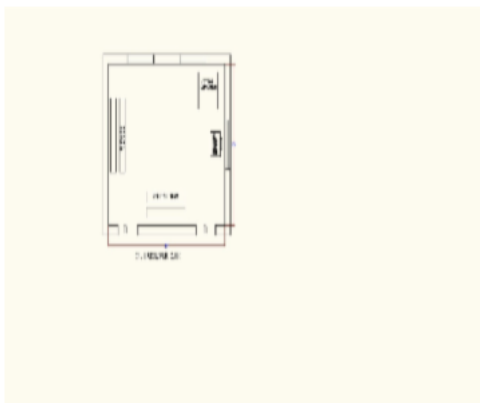

নির্বাচক নিবন্ধন আধিকারিকের স্বাক্ষর

Nazri Naksha

Google Map View

Polling Station Building Front View

Polling Station Front View

Cad View

Key MAP View

1 নাম : চুমকি খাতুন স্বামীর নাম: মোঃ আমিনুল ইসলাম বাড়ির নং : n0001 বয়স : 30 লিঙ্গ : মহিলা	SEU1294917 ফটো উপলব্ধ	2 নাম : ওহেদুল হোসেন পিতার নাম: আবুল হোসেন বাড়ির নং : n0001 বয়স : 31 লিঙ্গ : পুরুষ	SEU1064948 ফটো উপলব্ধ	3 নাম : ইকবাল হোসেন পিতার নাম: গোলাম রাব্বানী বাড়ির নং : n0001 বয়স : 32 লিঙ্গ : পুরুষ	SEU1064997 ফটো উপলব্ধ
4 নাম : আলাউদ্দিন আহমেদ পিতার নাম: গোলাম রাব্বানী বাড়ির নং : n0001 বয়স : 30 লিঙ্গ : পুরুষ	SEU1173061 ফটো উপলব্ধ	5 নাম : কাইফুল মাহালদার পিতার নাম: খুদু বাড়ির নং : n0004 বয়স : 63 লিঙ্গ : পুরুষ	DLN0342147 ফটো উপলব্ধ	6 নাম : ইসমাইল মহলদার পিতার নাম: সাইজু মহলদার বাড়ির নং : n0074 বয়স : 29 লিঙ্গ : পুরুষ	SEU1295096 ফটো উপলব্ধ
7 নাম : দুঃখু মাহালদার পিতার নাম: ফাঃ মাহালদার বাড়ির নং : n0077 বয়স : 42 লিঙ্গ : পুরুষ	SEU0003053 ফটো উপলব্ধ	8 নাম : আমিনা বেওয়া স্বামীর নাম: রাইজু বাড়ির নং : n0078 বয়স : 56 লিঙ্গ : মহিলা	DLN0343418 ফটো উপলব্ধ	9 নাম : উমর মহলদার পিতার নাম: রাইজু মহলদার বাড়ির নং : n0078 বয়স : 42 লিঙ্গ : পুরুষ	DLN2509081 ফটো উপলব্ধ
10 নাম : রেজ্জাক মাহলদার পিতার নাম: রাইজু মহলদার বাড়ির নং : n0078 বয়স : 30 লিঙ্গ : পুরুষ	SEU1294784 ফটো উপলব্ধ	11 নাম : রাব্বানি মহলদার পিতার নাম: রাইজু মহলদার বাড়ির নং : n0078 বয়স : 29 লিঙ্গ : পুরুষ	SEU1295112 ফটো উপলব্ধ	12 নাম : সাবির মহলদার পিতার নাম: রাইজু মহলদার বাড়ির নং : n0078 বয়স : 33 লিঙ্গ : পুরুষ	SEU0733923 ফটো উপলব্ধ
13 নাম : সন্ট মহলদার পিতার নাম: ফাতুলা মহলদার বাড়ির নং : n0014 বয়স : 38 লিঙ্গ : পুরুষ	SEU0968552 ফটো উপলব্ধ	14 নাম : মোসাঃ ইফফাতারা বানু স্বামীর নাম: ওহেদুর মাহালদার বাড়ির নং : n0014 বয়স : 33 লিঙ্গ : মহিলা	SEU1173079 ফটো উপলব্ধ	15 নাম : ওহেদুর মাহলদার পিতার নাম: ফাতুলা মহলদার বাড়ির নং : n0014 বয়স : 49 লিঙ্গ : পুরুষ	DLN3092145 ফটো উপলব্ধ
16 নাম : দিলদার মাহালদার পিতার নাম: ফাতুলা মহলদার বাড়ির নং : n0014 বয়স : 38 লিঙ্গ : পুরুষ	DLN3092160 ফটো উপলব্ধ	17 নাম : কাবেরা বিবি স্বামীর নাম: সন্ট মহলদার বাড়ির নং : n0014 বয়স : 41 লিঙ্গ : মহিলা	SEU0968644 ফটো উপলব্ধ	18 নাম : নাজরা বিবি স্বামীর নাম: সন্ট মহলদার বাড়ির নং : n0014 বয়স : 49 লিঙ্গ : মহিলা	WB/07/048/198147 ফটো উপলব্ধ
19 নাম : সাইমা খাতুন স্বামীর নাম: সন্ট মহলদার বাড়ির নং : n0014 বয়স : 29 লিঙ্গ : মহিলা	SEU1294990 ফটো উপলব্ধ	20 নাম : রুপালী বিবি স্বামীর নাম: নুরুল ইসলাম বাড়ির নং : n0011 বয়স : 39 লিঙ্গ : মহিলা	SEU0733741 ফটো উপলব্ধ	21 নাম : টোনি মাহলদার পিতার নাম: সাইদুল মাহালদার বাড়ির নং : n0011 বয়স : 33 লিঙ্গ : পুরুষ	SEU0733766 ফটো উপলব্ধ
22 নাম : নুরুল মাহলদার পিতার নাম: সাইদুল মাহলদার বাড়ির নং : n0011 বয়স : 43 লিঙ্গ : পুরুষ	DLN2132629 ফটো উপলব্ধ	23 নাম : শালমা বিবি স্বামীর নাম: আলেক মাহলদার বাড়ির নং : n0011 বয়স : 40 লিঙ্গ : মহিলা	DLN1557131 ফটো উপলব্ধ	24 নাম : পিন্টু মাহলদার পিতার নাম: সাইদুল মাহলদার বাড়ির নং : n0011 বয়স : 33 লিঙ্গ : পুরুষ	SEU0968404 ফটো উপলব্ধ
25 নাম : রীনা স্বামীর নাম: সাইদুল বাড়ির নং : n0011 বয়স : 66 লিঙ্গ : মহিলা	DLN0342964 ফটো উপলব্ধ	26 নাম : সামিমা খাতুন স্বামীর নাম: আলেক মাহালদার বাড়ির নং : n0010 বয়স : 32 লিঙ্গ : মহিলা	SEU1295070 ফটো উপলব্ধ	27 নাম : আলেক মাহলদার পিতার নাম: হামিদ মাহালদার বাড়ির নং : n0010 বয়স : 36 লিঙ্গ : পুরুষ	SEU1295120 ফটো উপলব্ধ
28 নাম : হুমেরা বিবি স্বামীর নাম: কাশেদ মাহলদার বাড়ির নং : n0008 বয়স : 37 লিঙ্গ : মহিলা	SEU1065192 ফটো উপলব্ধ	29 নাম : আকরাম মাহলদার পিতার নাম: জামাল মাহলদার বাড়ির নং : n0008 বয়স : 37 লিঙ্গ : পুরুষ	SEU0968529 ফটো উপলব্ধ	30 নাম : রোসন স্বামীর নাম: সাইজু বাড়ির নং : n0074 বয়স : 57 লিঙ্গ : মহিলা	DLN0342246 ফটো উপলব্ধ