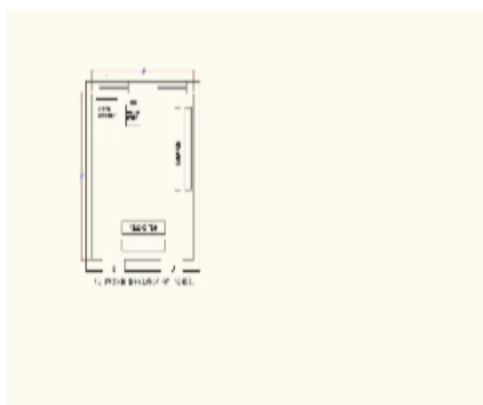

নির্বাচক নিবন্ধন আধিকারিকের স্বাক্ষর

Nazri Naksha

Google Map View

Polling Station Building Front View

Polling Station Front View

Cad View

Key MAP View

1 নাম : নাজমা খাতুন স্বামীর নাম : হাইনুদ্দিন ইসলাম বাড়ির নং : n0017 বয়স : 32 লিঙ্গ : মহিলা	SEU0734418 ফটো উপলব্ধ	2 নাম : সাইবা বিবি স্বামীর নাম : হেলানু সেখ বাড়ির নং : n0016 বয়স : 33 লিঙ্গ : মহিলা	SEU0969337 ফটো উপলব্ধ	3 নাম : হেলানু সেখ পিতার নাম : মুসলিম বাড়ির নং : n0016 বয়স : 52 লিঙ্গ : পুরুষ	WB/07/048/201244 ফটো উপলব্ধ
4 নাম : মোসাঃ জেসিলা খাতুন স্বামীর নাম : আলিউল সেখ বাড়ির নং : n0015 বয়স : 29 লিঙ্গ : মহিলা	SEU1295427 ফটো উপলব্ধ	5 নাম : মুসরেমা বিবি স্বামীর নাম : মুসরাফ আলী বাড়ির নং : n0003 বয়স : 42 লিঙ্গ : মহিলা	DLN2510584 ফটো উপলব্ধ	6 নাম : আলিউল সেখ পিতার নাম : আবেদ সেখ বাড়ির নং : n0015 বয়স : 29 লিঙ্গ : পুরুষ	SEU1295393 ফটো উপলব্ধ
7 নাম : আজেম সেখ পিতার নাম : জাবুল সেখ বাড়ির নং : n0015 বয়স : 31 লিঙ্গ : পুরুষ	SEU1295526 ফটো উপলব্ধ	8 নাম : মোঃ লালচাঁন সেখ পিতার নাম : মোঃ জাবুল সেখ বাড়ির নং : n0015 বয়স : 31 লিঙ্গ : পুরুষ	SEU1065622 ফটো উপলব্ধ	9 নাম : মোঃ আব্দুল হকের পিতার নাম : জোহর আহমেদ বাড়ির নং : n0081 বয়স : 33 লিঙ্গ : পুরুষ	SEU0872929 ফটো উপলব্ধ
10 নাম : আবলেশ আলি পিতার নাম : ওসমান আলি বাড়ির নং : n0101 বয়স : 81 লিঙ্গ : পুরুষ	DLN0347617 ফটো উপলব্ধ	11 নাম : মোঃ জামালুল পিতার নাম : হাফিজুদ্দিন সেখ বাড়ির নং : n0082 বয়স : 32 লিঙ্গ : পুরুষ	SEU0969105 ফটো উপলব্ধ	12 নাম : নাজিমা বিবি স্বামীর নাম : সাফিকুল সেখ বাড়ির নং : n0015 বয়স : 40 লিঙ্গ : মহিলা	DLN3092418 ফটো উপলব্ধ
13 নাম : রোবা বিবি স্বামীর নাম : ডুবা বাড়ির নং : n0015 বয়স : 52 লিঙ্গ : মহিলা	DLN2134062 ফটো উপলব্ধ	14 নাম : রুবেলা ইসলাম পিতার নাম : মোঃ সেরাজুল সেখ বাড়ির নং : n0014 বয়স : 33 লিঙ্গ : পুরুষ	SEU0872937 ফটো উপলব্ধ	15 নাম : সাবেলা বিবি স্বামীর নাম : সাইরুল সেখ বাড়ির নং : n0014 বয়স : 33 লিঙ্গ : মহিলা	SEU0969329 ফটো উপলব্ধ
16 নাম : তনুজা বিবি স্বামীর নাম : সেরাজুল বাড়ির নং : n0014 বয়স : 53 লিঙ্গ : মহিলা	DLN0349589 ফটো উপলব্ধ	17 নাম : মোহাঃ নাজিবুল হক পিতার নাম : এনাজুল সেখ বাড়ির নং : n0117 বয়স : 46 লিঙ্গ : পুরুষ	DLN2142354 ফটো উপলব্ধ	18 নাম : নাজমা বিবি স্বামীর নাম : মোহাঃ আব্দুল খালেক বাড়ির নং : n0133 বয়স : 49 লিঙ্গ : মহিলা	DLN0347765 ফটো উপলব্ধ
19 নাম : সেরাজুল সেখ পিতার নাম : ফকির বাড়ির নং : n0014 বয়স : 58 লিঙ্গ : পুরুষ	WB/07/048/201477 ফটো উপলব্ধ	20 নাম : সাইরুল সেখ পিতার নাম : ফকির বাড়ির নং : n0014 বয়স : 63 লিঙ্গ : পুরুষ	DLN2511160 ফটো উপলব্ধ	21 নাম : নুরসেদা বিবি স্বামীর নাম : সাফিকুল ইসলাম বাড়ির নং : n0053 বয়স : 51 লিঙ্গ : মহিলা	SEU1764265 ফটো উপলব্ধ
22 নাম : রেমি বিবি স্বামীর নাম : মোহাঃ সাফিকুল হক বাড়ির নং : n0005 বয়স : 33 লিঙ্গ : মহিলা	SEU1173798 ফটো উপলব্ধ	23 নাম : লোকু সেখ পিতার নাম : আলতাভ সেখ বাড়ির নং : n0007 বয়স : 46 লিঙ্গ : পুরুষ	DLN2510568 ফটো উপলব্ধ	24 নাম : মোহাঃ নাসিউল সেখ পিতার নাম : রাবুল সেখ বাড়ির নং : n0013 বয়স : 33 লিঙ্গ : পুরুষ	SEU1173871 ফটো উপলব্ধ
25 নাম : মোঃ জিয়াউল্লা পিতার নাম : মোঃ সোহোরাব আলি বাড়ির নং : n0109 বয়স : 54 লিঙ্গ : পুরুষ	DLN0190561 ফটো উপলব্ধ	26 নাম : মোঃ আশিরাব সেখ পিতার নাম : মোঃ রাবুল সেখ বাড়ির নং : n0013 বয়স : 32 লিঙ্গ : পুরুষ	SEU0346262 ফটো উপলব্ধ	27 নাম : মোসাঃ শাহিনা খাতুন (বিবি) স্বামীর নাম : আনসারুল বাড়ির নং : n0012 বয়স : 32 লিঙ্গ : মহিলা	SEU0969444 ফটো উপলব্ধ
28 নাম : আনসারুল পিতার নাম : কেতাবউদ্দিন শেখ বাড়ির নং : n0012 বয়স : 39 লিঙ্গ : পুরুষ	DLN3005162 ফটো উপলব্ধ	29 নাম : আতাউর সেখ পিতার নাম : মুদ্দি সেখ বাড়ির নং : n0012 বয়স : 46 লিঙ্গ : পুরুষ	DLN3004553 ফটো উপলব্ধ	30 নাম : সাত্তার পিতার নাম : মুদ্দি বাড়ির নং : n0012 বয়স : 54 লিঙ্গ : পুরুষ	DLN0347443 ফটো উপলব্ধ