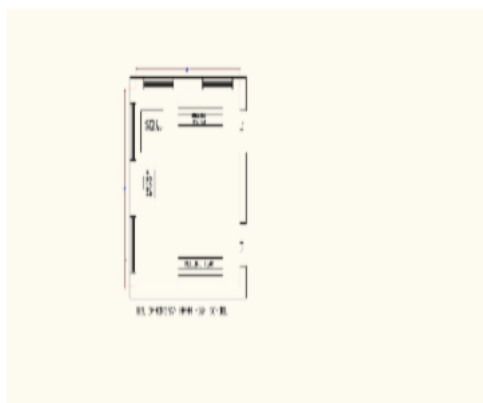

নির্বাচক নিবন্ধন আধিকারিকের স্বাক্ষর

Nazri Naksha

Google Map View

Polling Station Building Front View

Polling Station Front View

Cad View

Key MAP View

1 নাম : মো আব্দুল গানি পিতার নাম: মো আব্দুল কুদ্দুশ বাড়ির নং : n0126 বয়স : 34 লিঙ্গ : পুরুষ	SEU0891572 ফটো উপলব্ধ	2 নাম : মো মুকতার হোসেন পিতার নাম: মো এরশাদ আলী বাড়ির নং : n0121 বয়স : 39 লিঙ্গ : পুরুষ	DLN1567775 ফটো উপলব্ধ	3 নাম : মোহা আরসেদ আলি পিতার নাম: আক্বাস আলি বাড়ির নং : n0169 বয়স : 56 লিঙ্গ : পুরুষ	DLN0501676 ফটো উপলব্ধ
4 নাম : সাকিলা খাতুন পিতার নাম: হাজিতুলা সেখ বাড়ির নং : n0147 বয়স : 50 লিঙ্গ : মহিলা	DLN0502260 ফটো উপলব্ধ	5 নাম : মোসাঃ সুফিয়া বিবি স্বামীর নাম: একরমুল হক বাড়ির নং : n0147 বয়স : 46 লিঙ্গ : মহিলা	SEU0762229 ফটো উপলব্ধ	6 নাম : কারিমা বিবি স্বামীর নাম: মোহা রাফিক সেখ বাড়ির নং : n0130 বয়স : 50 লিঙ্গ : মহিলা	DLN0502120 ফটো উপলব্ধ
7 নাম : মোঃ আসগার আলি পিতার নাম: হাসিমুদ্দিন সেখ বাড়ির নং : n0162 বয়স : 34 লিঙ্গ : পুরুষ	SEU0987305 ফটো উপলব্ধ	8 নাম : জাকীর হোসেন পিতার নাম: ফারমান সেখ বাড়ির নং : n0148 বয়স : 55 লিঙ্গ : পুরুষ	DLN2887982 ফটো উপলব্ধ	9 নাম : মোঃ সেলিম সেখ পিতার নাম: রাবিউল বাড়ির নং : n0014 বয়স : 41 লিঙ্গ : পুরুষ	SEU0761593 ফটো উপলব্ধ
10 নাম : মোবারক হোসেন পিতার নাম: সাময়্যুদ সেখ বাড়ির নং : n0166 বয়স : 42 লিঙ্গ : পুরুষ	DLN2888907 ফটো উপলব্ধ	11 নাম : মোস্তাক পিতার নাম: ভাদী বাড়ির নং : n0138 বয়স : 71 লিঙ্গ : পুরুষ	DLN0503227 ফটো উপলব্ধ	12 নাম : মোহাঃ দানেশ আলি পিতার নাম: হেলু বাড়ির নং : n0170 বয়স : 46 লিঙ্গ : পুরুষ	DLN0502757 ফটো উপলব্ধ
13 নাম : সেবা বিবি স্বামীর নাম: মাসুম আলি বাড়ির নং : n0169 বয়স : 45 লিঙ্গ : মহিলা	DLN2194405 ফটো উপলব্ধ	14 নাম : সুলতানা পারভিন স্বামীর নাম: মাহাতাব আলি বাড়ির নং : n0168 বয়স : 27 লিঙ্গ : মহিলা	SEU1493535 ফটো উপলব্ধ	15 নাম : মোহা জামাল হোসেন পিতার নাম: মোহা এরশাদ আলি বাড়ির নং : n0121 বয়স : 51 লিঙ্গ : পুরুষ	SEU1977347 ফটো উপলব্ধ
16 নাম : মোঃ ইসলাহুসেদ পিতার নাম: এমজুদ্দিন সেখ বাড়ির নং : n0177 বয়স : 42 লিঙ্গ : পুরুষ	SEU0359174 ফটো উপলব্ধ	17 নাম : মোঃ আসগার আলি পিতার নাম: মোহা হোসেন আলি বাড়ির নং : n0169 বয়স : 29 লিঙ্গ : পুরুষ	SEU1314327 ফটো উপলব্ধ	18 নাম : গুলতাব সেখ পিতার নাম: জিয়ারাত শেখ বাড়ির নং : n0136 বয়স : 70 লিঙ্গ : পুরুষ	DLN0502773 ফটো উপলব্ধ
19 নাম : মোহা সাকিন্তা হক পিতার নাম: লাল মোহাম্মদ বাড়ির নং : 85 বয়স : 33 লিঙ্গ : পুরুষ	SEU0359190 ফটো উপলব্ধ	20 নাম : আবদুল রাসিদ পিতার নাম: রামিজুদ্দিন বাড়ির নং : এন0182 বয়স : 24 লিঙ্গ : পুরুষ	SEU2169423 ফটো উপলব্ধ	21 নাম : মোঃ নাবিউল পিতার নাম: রোবাত সেখ বাড়ির নং : n0163 বয়স : 42 লিঙ্গ : পুরুষ	DLN2565711 ফটো উপলব্ধ
22 নাম : মোঃ নুরানী সেখ পিতার নাম: মোঃ রেবাজুল সেখ বাড়ির নং : n0125 বয়স : 30 লিঙ্গ : পুরুষ	SEU1197581 ফটো উপলব্ধ	23 নাম : নাইমুদ্দিন হক পিতার নাম: লিয়াকাত আলি বাড়ির নং : n0116 বয়স : 49 লিঙ্গ : পুরুষ	DLN1314368 ফটো উপলব্ধ	24 নাম : মোমতাজ বেগম স্বামীর নাম: মোহা হাইদার আলি বাড়ির নং : এন015 বয়স : 23 লিঙ্গ : মহিলা	SEU2040525 ফটো উপলব্ধ
25 নাম : সামাউল সেখ পিতার নাম: ইউসুফ সেখ বাড়ির নং : n0178 বয়স : 76 লিঙ্গ : পুরুষ	DLN0501940 ফটো উপলব্ধ	26 নাম : মোসাঃ তাসলিমা বিবি স্বামীর নাম: মোঃ সুকরু সেখ বাড়ির নং : n0132 বয়স : 37 লিঙ্গ : মহিলা	SEU0987370 ফটো উপলব্ধ	27 নাম : মোসাঃ জুবেরা বিবি স্বামীর নাম: মোঃ তাসরিউল হক বাড়ির নং : n0169 বয়স : 44 লিঙ্গ : মহিলা	SEU0061465 ফটো উপলব্ধ
28 নাম : রেহনা খাতুন স্বামীর নাম: মোঃ সাজাহান সেখ বাড়ির নং : n0083 বয়স : 37 লিঙ্গ : মহিলা	SEU2040780 ফটো উপলব্ধ	29 নাম : মোঃ আবুল কাশিম পিতার নাম: আব্বাস আলি বাড়ির নং : n0144 বয়স : 52 লিঙ্গ : পুরুষ	DLN0213876 ফটো উপলব্ধ	30 নাম : মৌসুমী পারভীন স্বামীর নাম: মোঃ মুকতার হোসেন বাড়ির নং : n0121 বয়স : 36 লিঙ্গ : মহিলা	SEU1083724 ফটো উপলব্ধ