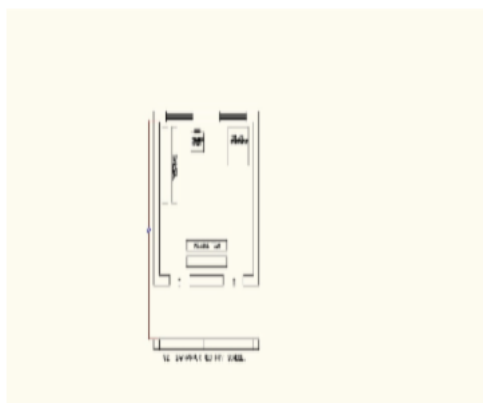

নির্বাচক নিবন্ধন আধিকারিকের স্বাক্ষর

Nazri Naksha

Google Map View

Polling Station Building Front View

Polling Station Front View

Cad View

Key MAP View

1 নাম : সেখ সামশের পিতার নাম: গাফুর বাড়ির নং : n0008 বয়স : 86 লিঙ্গ : পুরুষ ফটো উপলব্ধ	WB/07/048/306495	2 নাম : মোঃ সেহেরুল সেখ পিতার নাম: সামসের সেখ বাড়ির নং : n0008 বয়স : 32 লিঙ্গ : পুরুষ ফটো উপলব্ধ	SEU1083831	3 নাম : মোঃ গোলাম রাব্বানী পিতার নাম: মোঃ এরাজ সেখ বাড়ির নং : n0009 বয়স : 31 লিঙ্গ : পুরুষ ফটো উপলব্ধ	SEU1083906
4 নাম : মোঃ সারিফুল হক পিতার নাম: আব্দুস সাভার বাড়ির নং : n0010 বয়স : 42 লিঙ্গ : পুরুষ ফটো উপলব্ধ	SEU0062182	5 নাম : মোসাঃ সুলতানা বিবি স্বামীর নাম: মোঃ সারিফুল হক বাড়ির নং : n0010 বয়স : 36 লিঙ্গ : মহিলা ফটো উপলব্ধ	SEU1198191	6 নাম : সেখ রুদ্দিন পিতার নাম: ইনসুর বাড়ির নং : n0011 বয়স : 83 লিঙ্গ : পুরুষ ফটো উপলব্ধ	WB/07/048/306598
7 নাম : জামেনুর বিবি স্বামীর নাম: রুদ্দিন সেখ বাড়ির নং : n0011 বয়স : 46 লিঙ্গ : মহিলা ফটো উপলব্ধ	SEU0891069	8 নাম : আতিয়া স্বামীর নাম: খাবির বাড়ির নং : n0012 বয়স : 65 লিঙ্গ : মহিলা ফটো উপলব্ধ	DLN0505206	9 নাম : আশামুন্নি স্বামীর নাম: আও সেখ বাড়ির নং : n0013 বয়স : 47 লিঙ্গ : মহিলা ফটো উপলব্ধ	DLN0504589
10 নাম : সেখ বাসাক পিতার নাম: গফুর বাড়ির নং : n0017 বয়স : 66 লিঙ্গ : পুরুষ ফটো উপলব্ধ	DLN0505347	11 নাম : জনেফা স্বামীর নাম: আনয়ার বাড়ির নং : n0019 বয়স : 64 লিঙ্গ : মহিলা ফটো উপলব্ধ	DLN0504118	12 নাম : মোহাঃ এবাদুর রাহমান পিতার নাম: মোঃ মানজুর আলাম বাড়ির নং : n0022 বয়স : 37 লিঙ্গ : পুরুষ ফটো উপলব্ধ	SEU0062638
13 নাম : মোঃ রেবাজুল হক পিতার নাম: সোলি বাড়ির নং : n0024 বয়স : 55 লিঙ্গ : পুরুষ ফটো উপলব্ধ	WB/07/048/306051	14 নাম : মোহাঃ রোব সেখ পিতার নাম: নাজু বাড়ির নং : n0075 বয়স : 50 লিঙ্গ : পুরুষ ফটো উপলব্ধ	DLN0505651	15 নাম : মোহাঃ আব্দুল কুদ্দুশ পিতার নাম: জাফর বাড়ির নং : n0080 বয়স : 61 লিঙ্গ : পুরুষ ফটো উপলব্ধ	WB/07/048/306008
16 নাম : মোসা মারুফা খাতুন স্বামীর নাম: মোহা সহোরাব সেখ বাড়ির নং : n0194 বয়স : 27 লিঙ্গ : মহিলা ফটো উপলব্ধ	SEU1550755	17 নাম : মো সাহাবুদ্দিন পিতার নাম: মো আলাউদ্দিন বাড়ির নং : N0230 বয়স : 26 লিঙ্গ : পুরুষ ফটো উপলব্ধ	SEU1589605	18 নাম : সারমিনা খাতুন স্বামীর নাম: মো জাসিমুদ্দিন বাড়ির নং : N0164 বয়স : 27 লিঙ্গ : মহিলা ফটো উপলব্ধ	SEU1589647
19 নাম : মোহা আজম সেখ পিতার নাম: আজিজুর রহমান বাড়ির নং : N0158 বয়স : 27 লিঙ্গ : পুরুষ ফটো উপলব্ধ	SEU1589688	20 নাম : মোহা নাওয়াজ সারিফ পিতার নাম: আজিজুর রহমান বাড়ির নং : n0158 বয়স : 26 লিঙ্গ : পুরুষ ফটো উপলব্ধ	SEU1589704	21 নাম : মোহা নাইম আকতার পিতার নাম: মো কামরুজ্জামান বাড়ির নং : n0106 বয়স : 27 লিঙ্গ : পুরুষ ফটো উপলব্ধ	SEU1589712
22 নাম : সাবিনা খাতুন পিতার নাম: আইজুল মহলদার বাড়ির নং : n001 বয়স : 33 লিঙ্গ : মহিলা ফটো উপলব্ধ	SEU0968917	23 নাম : নেগা বিবি স্বামীর নাম: সামসের সেখ বাড়ির নং : n0003 বয়স : 73 লিঙ্গ : মহিলা ফটো উপলব্ধ	DLN2195535	24 নাম : মোহাঃ মেহেরুল সেখ পিতার নাম: সামসের সেখ বাড়ির নং : n0003 বয়স : 39 লিঙ্গ : পুরুষ ফটো উপলব্ধ	SEU0891630
25 নাম : তুহিনা বিবি স্বামীর নাম: মোঃ মেহেরুল সেখ বাড়ির নং : n0003 বয়স : 33 লিঙ্গ : মহিলা ফটো উপলব্ধ	SEU1084094	26 নাম : আব্দুল হক পিতার নাম: মোঃ সেতাইল কবীর বাড়ির নং : n0003 বয়স : 32 লিঙ্গ : পুরুষ ফটো উপলব্ধ	SEU1084144	27 নাম : মোহাঃ আলেকজান্দ্রিন পিতার নাম: জুদ্দ সেখ বাড়ির নং : n0004 বয়স : 43 লিঙ্গ : পুরুষ ফটো উপলব্ধ	SEU0062463
28 নাম : মাবিয়া খাতুন স্বামীর নাম: মোহাঃ অলেজুদ্দিন বাড়ির নং : n0004 বয়স : 31 লিঙ্গ : মহিলা ফটো উপলব্ধ	SEU1198217	29 নাম : সাজিবুল সেখ পিতার নাম: জাহিরুদ্দিন বাড়ির নং : n0005 বয়স : 41 লিঙ্গ : পুরুষ ফটো উপলব্ধ	DLN2566206	30 নাম : সালেমা বিবি স্বামীর নাম: সাজিবুল সেখ বাড়ির নং : n0005 বয়স : 35 লিঙ্গ : মহিলা ফটো উপলব্ধ	SEU1084102