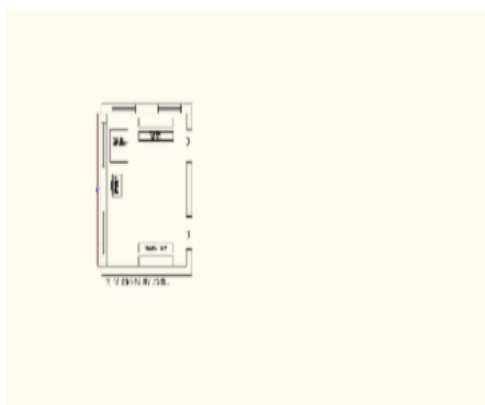

নির্বাচক নিবন্ধন আধিকারিকের স্বাক্ষর

Nazri Naksha

Google Map View

Polling Station Building Front View

Polling Station Front View

Cad View

Key MAP View

1 নাম : হাসিকুল সেখ পিতার নাম: হোসেন সেখ বাড়ির নং : n0012 বয়স : 41 লিঙ্গ : পুরুষ	SEU0734822 ফটো উপলব্ধ	2 নাম : সেখ কাবাতুল্লা পিতার নাম: হোসেন বাড়ির নং : n0013 বয়স : 58 লিঙ্গ : পুরুষ	WB/07/048/192039 ফটো উপলব্ধ	3 নাম : জোনাহার স্বামীর নাম: কাবাতুল্লা বাড়ির নং : n0013 বয়স : 56 লিঙ্গ : মহিলা	DLN0333583 ফটো উপলব্ধ
4 নাম : মোঃ আলমগির সেখ পিতার নাম: কাবাতুল্লা সেখ বাড়ির নং : n0013 বয়স : 32 লিঙ্গ : পুরুষ	SEU0969576 ফটো উপলব্ধ	5 নাম : জাহেদুর সেখ পিতার নাম: জলিল সেখ বাড়ির নং : n0014 বয়স : 35 লিঙ্গ : পুরুষ	SEU0734830 ফটো উপলব্ধ	6 নাম : জিলু সেখ পিতার নাম: আবেদিন সেখ বাড়ির নং : n0016 বয়স : 40 লিঙ্গ : পুরুষ	SEU0734848 ফটো উপলব্ধ
7 নাম : জাহাঙ্গীর আলাম পিতার নাম: সাতার বাড়ির নং : n0152 বয়স : 39 লিঙ্গ : পুরুষ	DLN3002144 ফটো উপলব্ধ	8 নাম : জাকিউল পিতার নাম: মাহাম্মদ বাড়ির নং : n0157 বয়স : 59 লিঙ্গ : পুরুষ	DLN0334995 ফটো উপলব্ধ	9 নাম : রশ্মি বিবি স্বামীর নাম: জাকিউল বাড়ির নং : n0157 বয়স : 39 লিঙ্গ : মহিলা	SEU1174473 ফটো উপলব্ধ
10 নাম : মোহাঃ মাজিদুল ইসলাম পিতার নাম: মাহাম্মদ সেখ বাড়ির নং : n0157 বয়স : 41 লিঙ্গ : পুরুষ	DLN3002599 ফটো উপলব্ধ	11 নাম : মোসাঃসুফেলা খাতুন পিতার নাম: মোঃ তামিজুদ্দিন বাড়ির নং : n0151 বয়স : 45 লিঙ্গ : মহিলা	SEU0873216 ফটো উপলব্ধ	12 নাম : মোসাঃ রাকিবা খাতুন স্বামীর নাম: আব্দুল ওহাব বাড়ির নং : n0151 বয়স : 37 লিঙ্গ : মহিলা	SEU0735456 ফটো উপলব্ধ
13 নাম : আব্দুল ওহাব পিতার নাম: তামিজুদ্দিন বাড়ির নং : n0151 বয়স : 53 লিঙ্গ : পুরুষ	DLN1318393 ফটো উপলব্ধ	14 নাম : গোলাম সামদানি পিতার নাম: সেখ নুরুল বাড়ির নং : n0149 বয়স : 28 লিঙ্গ : পুরুষ	SEU0970046 ফটো উপলব্ধ	15 নাম : গোলাম রাক্বানি পিতার নাম: এজাজুল হক বাড়ির নং : n0145 বয়স : 32 লিঙ্গ : পুরুষ	SEU0969659 ফটো উপলব্ধ
16 নাম : মোসাঃ ছায়া খাতুন (বিবি) স্বামীর নাম: গোলাম মারতুজা বাড়ির নং : n0145 বয়স : 33 লিঙ্গ : মহিলা	SEU1066240 ফটো উপলব্ধ	17 নাম : অঞ্জুরা বিবি স্বামীর নাম: আফসার আলি আলি বাড়ির নং : n0144 বয়স : 60 লিঙ্গ : মহিলা	DLN0332585 ফটো উপলব্ধ	18 নাম : মোঃ হাবিউল সেখ পিতার নাম: মোহাঃ মোসিবুল্লাহ বাড়ির নং : n0143 বয়স : 36 লিঙ্গ : পুরুষ	DLN3090420 ফটো উপলব্ধ
19 নাম : রুবী নূর স্বামীর নাম: মিস্টার বাড়ির নং : n0120 বয়স : 46 লিঙ্গ : মহিলা	DLN2129658 ফটো উপলব্ধ	20 নাম : মোসাঃ জেলি খাতুন স্বামীর নাম: মোহাঃ হুমায়ূন সেখ বাড়ির নং : 288 বয়স : 35 লিঙ্গ : মহিলা	SEU0735381 ফটো উপলব্ধ	21 নাম : রীনা বিবি স্বামীর নাম: আঃ রসিদ বাড়ির নং : n0115 বয়স : 42 লিঙ্গ : মহিলা	DLN2503456 ফটো উপলব্ধ
22 নাম : সাবিনা খাতুন পিতার নাম: কোঁসার সেখ বাড়ির নং : n0112 বয়স : 33 লিঙ্গ : মহিলা	SEU1174507 ফটো উপলব্ধ	23 নাম : ইবনে মাসুদ পিতার নাম: কোঁসার সেখ বাড়ির নং : n0112 বয়স : 32 লিঙ্গ : পুরুষ	SEU1066190 ফটো উপলব্ধ	24 নাম : মোঃ নাসিউল সেখ পিতার নাম: মোঃ মুনিব সেখ বাড়ির নং : n0111 বয়স : 32 লিঙ্গ : পুরুষ	SEU0969451 ফটো উপলব্ধ
25 নাম : মোঃ নাজিবুল সেখ পিতার নাম: মুনিব সেখ বাড়ির নং : n0111 বয়স : 34 লিঙ্গ : পুরুষ	SEU0969493 ফটো উপলব্ধ	26 নাম : মোঃ লালু সেখ পিতার নাম: সেখ সুকুরুদ্দিন বাড়ির নং : n0110 বয়স : 34 লিঙ্গ : পুরুষ	SEU0969485 ফটো উপলব্ধ	27 নাম : মরিয়ম বিবি স্বামীর নাম: এফরাজুল সেখ বাড়ির নং : n0106 বয়স : 44 লিঙ্গ : মহিলা	DLN3090396 ফটো উপলব্ধ
28 নাম : আব্দুল সেখ পিতার নাম: জালালুদ্দিন সেখ বাড়ির নং : n0022 বয়স : 36 লিঙ্গ : পুরুষ	SEU0969790 ফটো উপলব্ধ	29 নাম : সেমি খাতুন স্বামীর নাম: আব্দুল সেখ বাড়ির নং : n0022 বয়স : 35 লিঙ্গ : মহিলা	SEU1480011 ফটো উপলব্ধ	30 নাম : মোসা মাইসুরা খাতুন স্বামীর নাম: রাজিম সেখ বাড়ির নং : n0085 বয়স : 31 লিঙ্গ : মহিলা	SEU1694058 ফটো উপলব্ধ