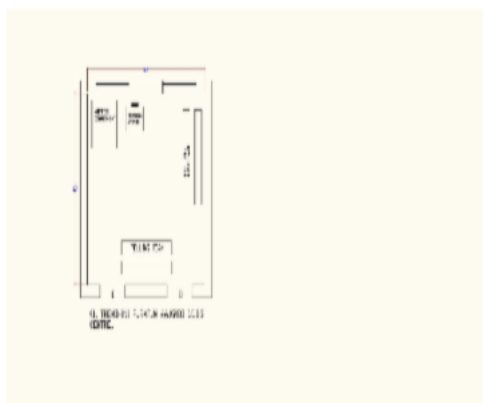

নির্বাচক নিবন্ধন আধিকারিকের স্বাক্ষর

Nazri Naksha

Google Map View

Polling Station Building Front View

Polling Station Front View

Cad View

Key MAP View

1 নাম : বানু বিবি স্বামীর নাম: তাসিন সেখ বাড়ির নং : n0078 বয়স : 44 লিঙ্গ : মহিলা	DLN2193498 ফটো উপলব্ধ	2 নাম : সামসেনা বিবি স্বামীর নাম: মোঃ ইয়াসিন আলি বাড়ির নং : n0078 বয়স : 43 লিঙ্গ : মহিলা	DLN2560167 ফটো উপলব্ধ	3 নাম : মোঃ সাফ্বান আলী পিতার নাম: নূরুফর রহমান বাড়ির নং : n0078 বয়স : 40 লিঙ্গ : পুরুষ	SEU0071571 ফটো উপলব্ধ
4 নাম : রহিমা খাতুন স্বামীর নাম: মোহাঃ রাজু সেখ বাড়ির নং : n0040 বয়স : 36 লিঙ্গ : মহিলা	SEU0361162 ফটো উপলব্ধ	5 নাম : সাদরু পিতার নাম: মোমতাজ বাড়ির নং : n0041 বয়স : 55 লিঙ্গ : পুরুষ	DLN0497826 ফটো উপলব্ধ	6 নাম : মারুফা স্বামীর নাম: সাদরু বাড়ির নং : n0041 বয়স : 51 লিঙ্গ : মহিলা	DLN0497834 ফটো উপলব্ধ
7 নাম : মোসাঃ মাসুফা খাতুন স্বামীর নাম: মোহাঃ মারুফ সেখ বাড়ির নং : n0041 বয়স : 30 লিঙ্গ : মহিলা	SEU1200419 ফটো উপলব্ধ	8 নাম : ইমরান সেখ পিতার নাম: সামসের খালিফা বাড়ির নং : n0041 বয়স : 31 লিঙ্গ : পুরুষ	SEU1200153 ফটো উপলব্ধ	9 নাম : সেখ মুজিবর পিতার নাম: হারু সেখ বাড়ির নং : n0042 বয়স : 68 লিঙ্গ : পুরুষ	DLN0495952 ফটো উপলব্ধ
10 নাম : পদ্মা খাতুন মায়ের নাম: আনসারুল বাড়ির নং : n0032 বয়স : 36 লিঙ্গ : মহিলা	SEU0767103 ফটো উপলব্ধ	11 নাম : নূর ইসলাম পিতার নাম: সেখ হাবিবুদ্দিন বাড়ির নং : n0032 বয়স : 49 লিঙ্গ : পুরুষ	DLN2560191 ফটো উপলব্ধ	12 নাম : মোঃ রামজান আলি পিতার নাম: মোঃ ভোলু সেখ বাড়ির নং : n0032 বয়স : 48 লিঙ্গ : পুরুষ	WB/07/048/300266 ফটো উপলব্ধ
13 নাম : মোসাঃ নুরজামান বিবি স্বামীর নাম: মোঃ রামজান আলি বাড়ির নং : n0032 বয়স : 45 লিঙ্গ : মহিলা	SEU1317148 ফটো উপলব্ধ	14 নাম : সাজনুর খাতুন স্বামীর নাম: নূর ইসলাম বাড়ির নং : n0032 বয়স : 40 লিঙ্গ : মহিলা	SEU1317551 ফটো উপলব্ধ	15 নাম : মোঃ তুহুর বিশ্বাস পিতার নাম: মোঃ হাফিজুদ্দিন বাড়ির নং : n0033 বয়স : 51 লিঙ্গ : পুরুষ	SEU2332971 ফটো উপলব্ধ
16 নাম : তুহিনা বিবি স্বামীর নাম: মোঃ তুহুর বিশ্বাস বাড়ির নং : n0033 বয়স : 43 লিঙ্গ : মহিলা	DLN2384477 ফটো উপলব্ধ	17 নাম : মোঃ আহমাদ রেজা পিতার নাম: ইনতাজুল সেখ বাড়ির নং : n0035 বয়স : 35 লিঙ্গ : পুরুষ	SEU0894154 ফটো উপলব্ধ	18 নাম : মোসাঃ সামনুর বেগম স্বামীর নাম: মোঃ আহমাদ রেজা বাড়ির নং : n0035 বয়স : 34 লিঙ্গ : মহিলা	SEU0894162 ফটো উপলব্ধ
19 নাম : মোহাঃ বাসিরুদ্দিন পিতার নাম: বারাকতুল্লা বাড়ির নং : n0037 বয়স : 61 লিঙ্গ : পুরুষ	WB/07/048/300565 ফটো উপলব্ধ	20 নাম : খলিফা আসিরুদ্দিন পিতার নাম: বারাকতুল্লা বাড়ির নং : n0037 বয়স : 56 লিঙ্গ : পুরুষ	DLN0496307 ফটো উপলব্ধ	21 নাম : রাকিবা স্বামীর নাম: আসিরুদ্দিন বাড়ির নং : n0037 বয়স : 51 লিঙ্গ : মহিলা	DLN0496323 ফটো উপলব্ধ
22 নাম : মোসাঃ সাব্বেরা বিবি স্বামীর নাম: মোঃ ইসলাম সেখ বাড়ির নং : n0037 বয়স : 40 লিঙ্গ : মহিলা	SEU0767137 ফটো উপলব্ধ	23 নাম : মোঃ ইকবাল হোসেন পিতার নাম: মোঃ সাইদুল সেখ বাড়ির নং : n0037 বয়স : 43 লিঙ্গ : পুরুষ	SEU0989426 ফটো উপলব্ধ	24 নাম : আলিমা বিবি স্বামীর নাম: মোঃ ইকবাল হোসেন বাড়ির নং : n0037 বয়স : 33 লিঙ্গ : মহিলা	SEU1200682 ফটো উপলব্ধ
25 নাম : মোহাঃ সেবান পিতার নাম: মোঃ সাইদুল সেখ বাড়ির নং : n0037 বয়স : 43 লিঙ্গ : পুরুষ	SEU0989517 ফটো উপলব্ধ	26 নাম : সেরাজুল পিতার নাম: সুদ্দিন বাড়ির নং : n0039 বয়স : 55 লিঙ্গ : পুরুষ	SEU2341477 ফটো উপলব্ধ	27 নাম : আসারুল পিতার নাম: সুদ্দিন বাড়ির নং : n0039 বয়স : 46 লিঙ্গ : পুরুষ	SEU0767186 ফটো উপলব্ধ
28 নাম : মাচকুরা খাতুন (বিবি) স্বামীর নাম: আসারুল বাড়ির নং : n0039 বয়স : 38 লিঙ্গ : মহিলা	SEU0767178 ফটো উপলব্ধ	29 নাম : মোঃ ওমর ফারুক পিতার নাম: মোঃ আবুল বাসার বাড়ির নং : n0042 বয়স : 29 লিঙ্গ : পুরুষ	SEU1317247 ফটো উপলব্ধ	30 নাম : মোসাঃ ফারিদা বিবি স্বামীর নাম: মোঃ গোলাম রাব্বানি বাড়ির নং : n0042 বয়স : 31 লিঙ্গ : মহিলা	SEU1200609 ফটো উপলব্ধ