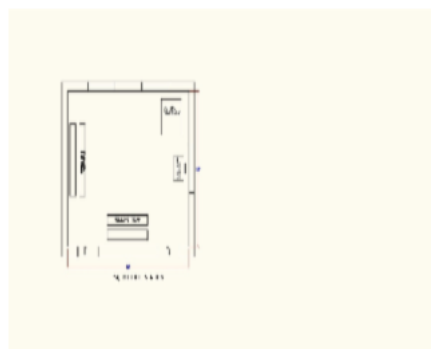

নির্বাচক নিবন্ধন আধিকারিকের স্বাক্ষর

Nazri Naksha

Google Map View

Polling Station Building Front View

Polling Station Front View

Cad View

Key MAP View

1 নাম : মোসাঃ উম্মাকুলসুম বিবি স্বামীর নাম: মোহাঃ বেজাউল হক বাড়ির নং : n0039 বয়স : 28 লিঙ্গ : মহিলা	SEU1496165 ফটো উপলব্ধ	2 নাম : মোহাঃ দিলবার হোসেন পিতার নাম: মোহাঃ জুলুম সেখ বাড়ির নং : n0021 বয়স : 27 লিঙ্গ : পুরুষ	SEU1496173 ফটো উপলব্ধ	3 নাম : মোহাঃ রোহিম সেখ পিতার নাম: আফজাল সেখ বাড়ির নং : n0034 বয়স : 29 লিঙ্গ : পুরুষ	SEU1496199 ফটো উপলব্ধ
4 নাম : মোহাঃ পিন্টু সেখ পিতার নাম: সাইজুদ্দিন বাড়ির নং : n0038 বয়স : 33 লিঙ্গ : পুরুষ	SEU1496207 ফটো উপলব্ধ	5 নাম : মোহা সাদ্দাম সেখ পিতার নাম: লুতফুর সেখ বাড়ির নং : n0102 বয়স : 26 লিঙ্গ : পুরুষ	SEU1591361 ফটো উপলব্ধ	6 নাম : রুবি বিবি স্বামীর নাম: আলি হোসেন বাড়ির নং : n0103 বয়স : 36 লিঙ্গ : মহিলা	SEU1591379 ফটো উপলব্ধ
7 নাম : কালোনী বেওয়া স্বামীর নাম: ফাইজুদ্দিন বাড়ির নং : n0026 বয়স : 81 লিঙ্গ : মহিলা	DLN0624916 ফটো উপলব্ধ	8 নাম : মোসাঃ মোবিনা বিবি স্বামীর নাম: নাজিমুল সেখ বাড়ির নং : n0022 বয়স : 39 লিঙ্গ : মহিলা	IJJ0795013 ফটো উপলব্ধ	9 নাম : নাজিমুল সেখ পিতার নাম: মাসিরুদ্দিন সেখ বাড়ির নং : n0022 বয়স : 42 লিঙ্গ : পুরুষ	SEU1409705 ফটো উপলব্ধ
10 নাম : সেখ জুলুম পিতার নাম: আধার বাড়ির নং : n0021 বয়স : 61 লিঙ্গ : পুরুষ	WB/07/048/384282 ফটো উপলব্ধ	11 নাম : শাকেরা স্বামীর নাম: জুলুম বাড়ির নং : n0021 বয়স : 59 লিঙ্গ : মহিলা	DLN0624445 ফটো উপলব্ধ	12 নাম : মোঃ আব্দুল কাইয়ুম পিতার নাম: জুলুম সেখ বাড়ির নং : n0021 বয়স : 33 লিঙ্গ : পুরুষ	SEU1086545 ফটো উপলব্ধ
13 নাম : ফিরোজ আকতার পিতার নাম: জুলুম সেখ বাড়ির নং : n0021 বয়স : 31 লিঙ্গ : পুরুষ	SEU1086495 ফটো উপলব্ধ	14 নাম : মোসাঃ দুলারি বিবি স্বামীর নাম: তাইমুল বাড়ির নং : n0022 বয়স : 40 লিঙ্গ : মহিলা	SEU0361279 ফটো উপলব্ধ	15 নাম : রেজাউল পিতার নাম: আলতাভ সেখ বাড়ির নং : n0023 বয়স : 42 লিঙ্গ : পুরুষ	DLN2621969 ফটো উপলব্ধ
16 নাম : মোহাঃ রকি হক পিতার নাম: মোঃ আলতাভ সেখ বাড়ির নং : n0023 বয়স : 42 লিঙ্গ : পুরুষ	DLN2919926 ফটো উপলব্ধ	17 নাম : বাবলি স্বামীর নাম: রেজাউল সেখ বাড়ির নং : n0023 বয়স : 40 লিঙ্গ : মহিলা	SEU0894865 ফটো উপলব্ধ	18 নাম : ইলিয়াস পিতার নাম: বাসিরুদ্দিন বাড়ির নং : n0024 বয়স : 57 লিঙ্গ : পুরুষ	DLN0624593 ফটো উপলব্ধ
19 নাম : এসিনা বিবি স্বামীর নাম: মোঃ সারিফুল হক বাড়ির নং : n0024 বয়স : 35 লিঙ্গ : মহিলা	SEU0990044 ফটো উপলব্ধ	20 নাম : ইয়াসমিন বিবি পিতার নাম: লুতফুর বাড়ির নং : n0028 বয়স : 30 লিঙ্গ : মহিলা	SEU1317940 ফটো উপলব্ধ	21 নাম : আলী আফসার পিতার নাম: নভেল বাড়ির নং : n0031 বয়স : 71 লিঙ্গ : পুরুষ	DLN2621878 ফটো উপলব্ধ
22 নাম : রুব্বান পিতার নাম: আফসার বাড়ির নং : n0031 বয়স : 49 লিঙ্গ : পুরুষ	DLN2621886 ফটো উপলব্ধ	23 নাম : সাজাহান সেখ পিতার নাম: আফসার সেখ বাড়ির নং : n0031 বয়স : 37 লিঙ্গ : পুরুষ	SEU1200906 ফটো উপলব্ধ	24 নাম : মোহাঃ ইসলাম হোসেন পিতার নাম: মোহাঃ আফসার আলি বাড়ির নং : n0031 বয়স : 37 লিঙ্গ : পুরুষ	SEU1200922 ফটো উপলব্ধ
25 নাম : মুকতারি বিবি স্বামীর নাম: মোহাঃ রুববান সেখ বাড়ির নং : n0031 বয়স : 35 লিঙ্গ : মহিলা	SEU1200914 ফটো উপলব্ধ	26 নাম : এক্রামুল পিতার নাম: গিয়াসুদ্দিন বাড়ির নং : n0033 বয়স : 57 লিঙ্গ : পুরুষ	DLN2253326 ফটো উপলব্ধ	27 নাম : মোহাঃ নূর ইসলাম পিতার নাম: আব্দুল জব্বার বাড়ির নং : n0002 বয়স : 70 লিঙ্গ : পুরুষ	DLN2252906 ফটো উপলব্ধ
28 নাম : মোহাঃ আব্দুস সামাদ পিতার নাম: মোহাঃ নূর ইসলাম বাড়ির নং : n0002 বয়স : 30 লিঙ্গ : পুরুষ	SEU1317882 ফটো উপলব্ধ	29 নাম : সখিমন বিবি স্বামীর নাম: জাব্বার বাড়ির নং : n0002 বয়স : 81 লিঙ্গ : মহিলা	DLN0624379 ফটো উপলব্ধ	30 নাম : অরুনা বিবি স্বামীর নাম: কাউসার বাড়ির নং : n0003 বয়স : 78 লিঙ্গ : মহিলা	DLN0624668 ফটো উপলব্ধ