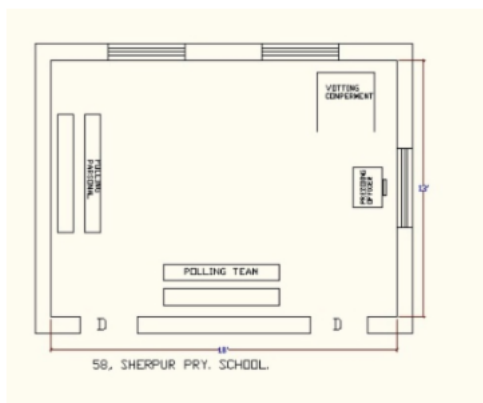

নির্বাচক নিবন্ধন আধিকারিকের স্বাক্ষর

Nazri Naksha

Google Map View

Polling Station Building Front View

Polling Station Front View

Cad View

Key MAP View

1 নাম : অতুল সরকার পিতার নাম: শশধর সরকার বাড়ির নং : n0092 বয়স : 63 লিঙ্গ : পুরুষ	DLN0780023 ফটো উপলব্ধ	2 নাম : সন্তু সরকার পিতার নাম: অতুল সরকার বাড়ির নং : n0092 বয়স : 30 লিঙ্গ : পুরুষ	SEU1202043 ফটো উপলব্ধ	3 নাম : রোহিম সেখ পিতার নাম: সাঞ্জুর বাড়ির নং : n0120 বয়স : 44 লিঙ্গ : পুরুষ	DLN2641413 ফটো উপলব্ধ
4 নাম : সাবিনা বিবিসি স্বামীর নাম: রোহিম সেখ বাড়ির নং : n0120 বয়স : 30 লিঙ্গ : মহিলা	SEU1318872 ফটো উপলব্ধ	5 নাম : সুমিতা সরকার স্বামীর নাম: অতুল সরকার বাড়ির নং : n0090 বয়স : 56 লিঙ্গ : মহিলা	DLN2953818 ফটো উপলব্ধ	6 নাম : পান্সু সরকার পিতার নাম: অতুল সরকার বাড়ির নং : n0090 বয়স : 32 লিঙ্গ : পুরুষ	SEU0991117 ফটো উপলব্ধ
7 নাম : মনিষা সিংহ মন্ডল স্বামীর নাম: সন্দিপন মন্ডল বাড়ির নং : n0143 বয়স : 31 লিঙ্গ : মহিলা	SEU1637842 ফটো উপলব্ধ	8 নাম : টুবাই সিংহ পিতার নাম: রতন সিংহ বাড়ির নং : n0118 বয়স : 29 লিঙ্গ : পুরুষ	SEU1496769 ফটো উপলব্ধ	9 নাম : দিপিকা মণ্ডল স্বামীর নাম: শুভংকর মন্ডল বাড়ির নং : n0104 বয়স : 28 লিঙ্গ : মহিলা	SEU1496801 ফটো উপলব্ধ
10 নাম : শীলা মন্ডল সিংহ স্বামীর নাম: টুবাই সিংহ বাড়ির নং : n0118 বয়স : 27 লিঙ্গ : মহিলা	SEU1496835 ফটো উপলব্ধ	11 নাম : ছোটন মন্ডল পিতার নাম: পরিতোষ মন্ডল বাড়ির নং : n0109 বয়স : 28 লিঙ্গ : পুরুষ	SEU1496843 ফটো উপলব্ধ	12 নাম : সিবাই সিংহ পিতার নাম: দীপক সিংহ বাড়ির নং : n0095 বয়স : 28 লিঙ্গ : পুরুষ	SEU1496876 ফটো উপলব্ধ
13 নাম : দিপ কুমার মন্ডল পিতার নাম: পরিতোষ মন্ডল বাড়ির নং : n0109 বয়স : 27 লিঙ্গ : পুরুষ	SEU1496900 ফটো উপলব্ধ	14 নাম : সুভঙ্কর মন্ডল পিতার নাম: চন্দন মন্ডল বাড়ির নং : n0104 বয়স : 27 লিঙ্গ : পুরুষ	SEU1561018 ফটো উপলব্ধ	15 নাম : সোনালী সর্দার মন্ডল স্বামীর নাম: বিদ্যাধর মন্ডল বাড়ির নং : n0133 বয়স : 26 লিঙ্গ : মহিলা	SEU1561141 ফটো উপলব্ধ
16 নাম : রোজিনা খাতুন পিতার নাম: রহিম সেখ বাড়ির নং : N0118 বয়স : 24 লিঙ্গ : মহিলা	SEU1825918 ফটো উপলব্ধ	17 নাম : সরস্বতী সাহা সরকার স্বামীর নাম: সন্তু সরকার বাড়ির নং : N0092 বয়স : 26 লিঙ্গ : মহিলা	SEU1826395 ফটো উপলব্ধ	18 নাম : কোয়েল বসাক মন্ডল স্বামীর নাম: শুভ মন্ডল বাড়ির নং : N0099 বয়স : 24 লিঙ্গ : মহিলা	SEU1826601 ফটো উপলব্ধ
19 নাম : বিটু মন্ডল পিতার নাম: বিফল মন্ডল বাড়ির নং : N0105 বয়স : 24 লিঙ্গ : পুরুষ	SEU1825678 ফটো উপলব্ধ	20 নাম : কল্যাণ সরকার পিতার নাম: তপন বাড়ির নং : গংধর্বগ্রাম বয়স : 21 লিঙ্গ : পুরুষ	SEU2316479 ফটো উপলব্ধ	21 নাম : আসলিমা স্বামীর নাম: সাঞ্জুর বাড়ির নং : n0122 বয়স : 60 লিঙ্গ : মহিলা	DLN0664383 ফটো উপলব্ধ
22 নাম : রুস্পা সিংহ মন্ডল স্বামীর নাম: অপু মন্ডল বাড়ির নং : নং0096 বয়স : 25 লিঙ্গ : মহিলা	SEU2023182 ফটো উপলব্ধ	23 নাম : জিত চক্রবর্তী পিতার নাম: লক্ষন চক্রবর্তী বাড়ির নং : 0110 বয়স : 23 লিঙ্গ : পুরুষ	SEU2023018 ফটো উপলব্ধ	24 নাম : শিবাই মন্ডল পিতার নাম: রামপদ মন্ডল বাড়ির নং : স্ল098 বয়স : 23 লিঙ্গ : পুরুষ	SEU2147817 ফটো উপলব্ধ
25 নাম : সাথী সিংহ মন্ডল স্বামীর নাম: সায়ন্ত মন্ডল বাড়ির নং : এন00778 বয়স : 22 লিঙ্গ : মহিলা	SEU2145431 ফটো উপলব্ধ	26 নাম : তাপসি সাহা স্বামীর নাম: প্রেম কুমার মন্ডল বাড়ির নং : এন0109 বয়স : 24 লিঙ্গ : মহিলা	SEU2147932 ফটো উপলব্ধ	27 নাম : মিতা সরকার দাস স্বামীর নাম: সোমেন দাস বাড়ির নং : n0131 বয়স : 32 লিঙ্গ : মহিলা	ROE1187277 ফটো উপলব্ধ
28 নাম : শিবা সিংহ পিতার নাম: রঞ্জিত সিংহ বাড়ির নং : এন00109 বয়স : 22 লিঙ্গ : পুরুষ	SEU2145605 ফটো উপলব্ধ	29 নাম : পায়েল হাজরা সিংহ স্বামীর নাম: মিলন সিংহ বাড়ির নং : N0106 বয়স : 25 লিঙ্গ : মহিলা	SEU1825249 ফটো উপলব্ধ	30 নাম : রিতু চক্রবর্তী পিতার নাম: বাবলু চক্রবর্তী বাড়ির নং : n0117 বয়স : 25 লিঙ্গ : মহিলা	SEU1705391 ফটো উপলব্ধ