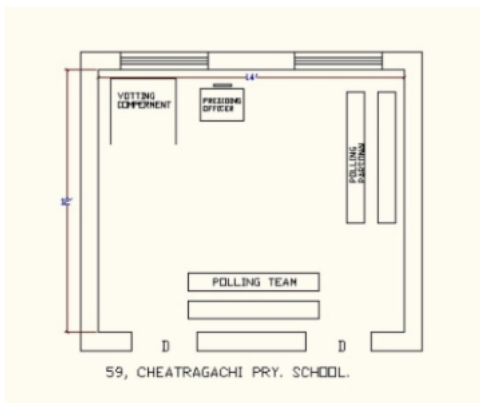

নির্বাচক নিবন্ধন আধিকারিকের স্বাক্ষর

Nazri Naksha

Google Map View

Polling Station Building Front View

Polling Station Front View

Cad View

Key MAP View

1 নাম : রাধারানি সিংহ স্বামীর নাম: বিফল সিংহ বাড়ির নং : n0055 বয়স : 30 লিঙ্গ : মহিলা	SEU1497007 ফটো উপলব্ধ	2 নাম : বিশ্বজিত বর্মন পিতার নাম: অখিল বর্মন বাড়ির নং : নং.0102 বয়স : 25 লিঙ্গ : পুরুষ	SEU1722222 ফটো উপলব্ধ	3 নাম : সুদীপ সরকার পিতার নাম: কুলেশ সরকার বাড়ির নং : n0120 বয়স : 25 লিঙ্গ : পুরুষ	SEU1723790 ফটো উপলব্ধ
4 নাম : সনকা মিস্ত্রী স্বামীর নাম: পরিচয় মিস্ত্রী বাড়ির নং : N0066 বয়স : 37 লিঙ্গ : মহিলা	SEU1827062 ফটো উপলব্ধ	5 নাম : জলি সিংহ সরকার স্বামীর নাম: উতপল সরকার বাড়ির নং : 096 বয়স : 32 লিঙ্গ : মহিলা	RBT1254457 ফটো উপলব্ধ	6 নাম : পরিচয় মিস্ত্রী পিতার নাম: প্রতুল মিস্ত্রী বাড়ির নং : n0072 বয়স : 42 লিঙ্গ : পুরুষ	SEU1717610 ফটো উপলব্ধ
7 নাম : ঋকু বর্মন পিতার নাম: রিংকু বর্মন বাড়ির নং : n0102 বয়স : 25 লিঙ্গ : পুরুষ	SEU1717487 ফটো উপলব্ধ	8 নাম : রক্তিম দাস পিতার নাম: সঞ্জয় দাস বাড়ির নং : n0120 বয়স : 26 লিঙ্গ : পুরুষ	SEU1714203 ফটো উপলব্ধ	9 নাম : গৌরহরি দাস পিতার নাম: বাপন দাস বাড়ির নং : n0072 বয়স : 25 লিঙ্গ : পুরুষ	SEU1714229 ফটো উপলব্ধ
10 নাম : শুভঙ্কর বর্মন পিতার নাম: সুনিল বর্মিন বাড়ির নং : 00100 বয়স : 27 লিঙ্গ : পুরুষ	SEU2023554 ফটো উপলব্ধ	11 নাম : তাপসি রায় মন্ডল স্বামীর নাম: সুজীত মন্ডল বাড়ির নং : এন00085 বয়স : 26 লিঙ্গ : মহিলা	SEU2023372 ফটো উপলব্ধ	12 নাম : টিনা মন্ডল স্বামীর নাম: সুরত মন্ডল বাড়ির নং : নং0063 বয়স : 23 লিঙ্গ : মহিলা	SEU2023422 ফটো উপলব্ধ
13 নাম : পাপাই দাস পিতার নাম: গৌতম দাস বাড়ির নং : n0116 বয়স : 25 লিঙ্গ : পুরুষ	SEU1717552 ফটো উপলব্ধ	14 নাম : লক্ষ্মী সিংহ সরকার স্বামীর নাম: নন্দগোপাল সরকার বাড়ির নং : n0053 বয়স : 42 লিঙ্গ : মহিলা	JSL2829034 ফটো উপলব্ধ	15 নাম : বিলিক মন্ডল স্বামীর নাম: সৌরভ মন্ডল বাড়ির নং : এন0131 বয়স : 24 লিঙ্গ : মহিলা	SEU2148021 ফটো উপলব্ধ
16 নাম : দিব্যা ঘোষ পিতার নাম: রতন ঘোষ বাড়ির নং : এন0028 বয়স : 22 লিঙ্গ : মহিলা	SEU2148153 ফটো উপলব্ধ	17 নাম : দেবদাস মন্ডল পিতার নাম: লক্ষন মন্ডল বাড়ির নং : এন0078 বয়স : 23 লিঙ্গ : পুরুষ	SEU2147478 ফটো উপলব্ধ	18 নাম : সরস্বতী মন্ডল সরকার স্বামীর নাম: আশিষ মন্ডল বাড়ির নং : এন0091 বয়স : 30 লিঙ্গ : মহিলা	SEU2148708 ফটো উপলব্ধ
19 নাম : সাগরিকা সরকার মন্ডল স্বামীর নাম: দয়াল মন্ডল বাড়ির নং : এন0069 বয়স : 23 লিঙ্গ : মহিলা	SEU2148856 ফটো উপলব্ধ	20 নাম : পূজা মন্ডল সিংহা স্বামীর নাম: দিপঙ্কর মন্ডল বাড়ির নং : এন0069 বয়স : 24 লিঙ্গ : মহিলা	SEU2148476 ফটো উপলব্ধ	21 নাম : পূজা সিংহ মন্ডল স্বামীর নাম: সম্রাট মন্ডল বাড়ির নং : এন0067 বয়স : 23 লিঙ্গ : মহিলা	SEU2148393 ফটো উপলব্ধ
22 নাম : পঞ্চমী কুমারী মন্ডল স্বামীর নাম: শুভঙ্কর মন্ডল বাড়ির নং : এন0069 বয়স : 22 লিঙ্গ : মহিলা	SEU2147908 ফটো উপলব্ধ	23 নাম : তোতা ঘোষ বর্মন স্বামীর নাম: বিশ্বজিৎ বর্মন বাড়ির নং : এন0011 বয়স : 23 লিঙ্গ : মহিলা	SEU2198935 ফটো উপলব্ধ	24 নাম : মান্দিপ সিংহ সরকার স্বামীর নাম: তরুণ সরকার বাড়ির নং : এন0082 বয়স : 29 লিঙ্গ : মহিলা	SEU2150639 ফটো উপলব্ধ
25 নাম : লিপিকা সিংহ মন্ডল স্বামীর নাম: সুমন মন্ডল বাড়ির নং : এন00125 বয়স : 24 লিঙ্গ : মহিলা	SEU2148203 ফটো উপলব্ধ	26 নাম : অভিজিত দাস পিতার নাম: প্রদীপ দাস বাড়ির নং : এন0116 বয়স : 22 লিঙ্গ : পুরুষ	SEU2149680 ফটো উপলব্ধ	27 নাম : দ্বীপ সরকার পিতার নাম: অজিত সরকার বাড়ির নং : এন0114 বয়স : 23 লিঙ্গ : পুরুষ	SEU2149649 ফটো উপলব্ধ
28 নাম : সুজন সিংহ পিতার নাম: সুনীল সিংহ বাড়ির নং : এন0055 বয়স : 28 লিঙ্গ : পুরুষ	WZJ1760792 ফটো উপলব্ধ	29 নাম : পপি সিংহ মন্ডল স্বামীর নাম: নৃপেন্দ্রনাথ মন্ডল বাড়ির নং : n0047 বয়স : 42 লিঙ্গ : মহিলা	DLN2638831 ফটো উপলব্ধ	30 নাম : গান্ধারী মন্ডল(সিংহ) স্বামীর নাম: বাবলু সিংহ বাড়ির নং : n0047 বয়স : 33 লিঙ্গ : মহিলা	SEU1319144 ফটো উপলব্ধ