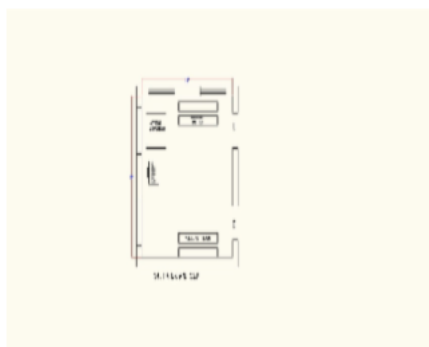

নির্বাচক নিবন্ধন আধিকারিকের স্বাক্ষর

Nazri Naksha

Google Map View

Polling Station Building Front View

Polling Station Front View

Cad View

Key MAP View

|   |                          |  |                          |   |                          |
|---|--------------------------|--|--------------------------|---|--------------------------|
| 1<br>নাম : মোহাঃ হুসাইন আলী<br>পিতার নাম : মোহাঃ আফরাজুল খান<br>বাড়ির নং : n0007<br>বয়স : 39 লিঙ্গ : পুরুষ  | DLN3115565<br>ফটো উপলব্ধ | 2<br>নাম : মোহাঃ ইসমাইল খান<br>পিতার নাম : মোহাঃ আফরাজুল খান<br>বাড়ির নং : n0007<br>বয়স : 38 লিঙ্গ : পুরুষ     | DLN3115573<br>ফটো উপলব্ধ | 3<br>নাম : মোসাঃ রোহিমা খাতুন<br>পিতার নাম : মোহাম্মাদ আলি খাঁন<br>বাড়ির নং : n0007<br>বয়স : 29 লিঙ্গ : মহিলা | SEU1321074<br>ফটো উপলব্ধ |
| 4<br>নাম : মোহাঃ মারুফ খাঁন<br>পিতার নাম : আলেকজান্দার খাঁন<br>বাড়ির নং : n0007<br>বয়স : 31 লিঙ্গ : পুরুষ   | SEU1321066<br>ফটো উপলব্ধ | 5<br>নাম : মোসাঃ হাসিবা বিবি<br>স্বামীর নাম : মোহাঃ আব্দুল মারুফ<br>বাড়ির নং : n0007<br>বয়স : 30 লিঙ্গ : মহিলা | SEU1321058<br>ফটো উপলব্ধ | 6<br>নাম : নাসিরা খাতুন<br>স্বামীর নাম : মোঃ ইসমাইল খাঁন<br>বাড়ির নং : n0007<br>বয়স : 30 লিঙ্গ : মহিলা        | SEU1204957<br>ফটো উপলব্ধ |
| 7<br>নাম : কালিমুল্লা খান<br>পিতার নাম : মোঃ গিয়াসুদ্দিন খান<br>বাড়ির নং : n0008<br>বয়স : 42 লিঙ্গ : পুরুষ | DLN2626729<br>ফটো উপলব্ধ | 8<br>নাম : মোসাঃ মাকসুদা খাতুন<br>স্বামীর নাম : মোহাঃ আহমাদ খাঁন<br>বাড়ির নং : n0008<br>বয়স : 32 লিঙ্গ : মহিলা | SEU1204924<br>ফটো উপলব্ধ | 9<br>নাম : সেজো বিবি<br>স্বামীর নাম : ইসলাম<br>বাড়ির নং : n0009<br>বয়স : 51 লিঙ্গ : মহিলা                     | DLN0633552<br>ফটো উপলব্ধ |
| 10<br>নাম : মোঃ সোলেমান খান<br>পিতার নাম : ইসলাম খান<br>বাড়ির নং : n0009<br>বয়স : 38 লিঙ্গ : পুরুষ          | SEU0363580<br>ফটো উপলব্ধ | 11<br>নাম : রিমি খাতুন<br>স্বামীর নাম : মোহাঃ সোলেমান খাঁন<br>বাড়ির নং : n0009<br>বয়স : 33 লিঙ্গ : মহিলা       | SEU1204940<br>ফটো উপলব্ধ | 12<br>নাম : মহঃ ইমরুল খান<br>পিতার নাম : ইসলাম খাঁন<br>বাড়ির নং : n0009<br>বয়স : 33 লিঙ্গ : পুরুষ             | SEU1204908<br>ফটো উপলব্ধ |
| 13<br>নাম : আজমিনা বিবি<br>স্বামীর নাম : আমিনুল সৈখ<br>বাড়ির নং : n0001<br>বয়স : 33 লিঙ্গ : মহিলা           | SEU1204866<br>ফটো উপলব্ধ | 14<br>নাম : আমিনুল সৈখ<br>পিতার নাম : মোঃ কুদ্দুস সৈখ<br>বাড়ির নং : n0001<br>বয়স : 33 লিঙ্গ : পুরুষ            | SEU0897488<br>ফটো উপলব্ধ | 15<br>নাম : মহঃ হাদিস সৈখ<br>পিতার নাম : মহঃ কুদ্দুস সৈখ<br>বাড়ির নং : n0001<br>বয়স : 32 লিঙ্গ : পুরুষ        | SEU1090067<br>ফটো উপলব্ধ |
| 16<br>নাম : নারগিস বিবি<br>স্বামীর নাম : আফজাল<br>বাড়ির নং : n0002<br>বয়স : 61 লিঙ্গ : মহিলা                | DLN0633453<br>ফটো উপলব্ধ | 17<br>নাম : মোরজিনা<br>স্বামীর নাম : জিঞ্জাত<br>বাড়ির নং : n0002<br>বয়স : 56 লিঙ্গ : মহিলা                     | DLN0633479<br>ফটো উপলব্ধ | 18<br>নাম : আরেফা<br>স্বামীর নাম : জাকির<br>বাড়ির নং : n0002<br>বয়স : 52 লিঙ্গ : মহিলা                        | DLN0633487<br>ফটো উপলব্ধ |
| 19<br>নাম : জিয়াউল খাঁ<br>পিতার নাম : আফজাল খাঁ<br>বাড়ির নং : n0002<br>বয়স : 42 লিঙ্গ : পুরুষ              | DLN2626596<br>ফটো উপলব্ধ | 20<br>নাম : রাব্বানী খাঁন<br>পিতার নাম : আফজাল খাঁন<br>বাড়ির নং : n0002<br>বয়স : 41 লিঙ্গ : পুরুষ              | SEU0772020<br>ফটো উপলব্ধ | 21<br>নাম : মোসাঃ মাসতুরা বিবি<br>স্বামীর নাম : রাব্বানী খাঁন<br>বাড়ির নং : n0002<br>বয়স : 35 লিঙ্গ : মহিলা   | SEU1090125<br>ফটো উপলব্ধ |
| 22<br>নাম : নেজমুদ্দিন খান<br>মায়ের নাম : নারগিস বেগম<br>বাড়ির নং : n0002<br>বয়স : 33 লিঙ্গ : পুরুষ        | SEU1090075<br>ফটো উপলব্ধ | 23<br>নাম : তোহমিনা বিবি<br>স্বামীর নাম : সালেক খাঁ<br>বাড়ির নং : n0003<br>বয়স : 61 লিঙ্গ : মহিলা              | DLN0633677<br>ফটো উপলব্ধ | 24<br>নাম : মোঃ সারিকুল খান<br>পিতার নাম : সালেক খাঁন<br>বাড়ির নং : n0003<br>বয়স : 37 লিঙ্গ : পুরুষ           | SEU0772038<br>ফটো উপলব্ধ |
| 25<br>নাম : মহঃ নাবিউল খান<br>পিতার নাম : মহঃ সালেক খান<br>বাড়ির নং : n0003<br>বয়স : 32 লিঙ্গ : পুরুষ       | SEU1090059<br>ফটো উপলব্ধ | 26<br>নাম : আজিজুল খান<br>পিতার নাম : আকবার<br>বাড়ির নং : n0004<br>বয়স : 37 লিঙ্গ : পুরুষ                      | SEU1321009<br>ফটো উপলব্ধ | 27<br>নাম : কাশমিরা বিবি<br>স্বামীর নাম : মোঃ আনুয়ার খাঁন<br>বাড়ির নং : n0004<br>বয়স : 35 লিঙ্গ : মহিলা      | SEU1320993<br>ফটো উপলব্ধ |
| 28<br>নাম : মোসাঃ এতিমা বিবি<br>স্বামীর নাম : মহঃ রেকাউল খাঁন<br>বাড়ির নং : n0004<br>বয়স : 33 লিঙ্গ : মহিলা | SEU1090109<br>ফটো উপলব্ধ | 29<br>নাম : মোসাঃ বারুয়া বিবি<br>স্বামীর নাম : আজিজুল খান<br>বাড়ির নং : n0004<br>বয়স : 32 লিঙ্গ : মহিলা       | SEU1204874<br>ফটো উপলব্ধ | 30<br>নাম : নাজেমা বিবি<br>স্বামীর নাম : মহঃ সারিকুল খান<br>বাড়ির নং : n0005<br>বয়স : 32 লিঙ্গ : মহিলা        | SEU1090083<br>ফটো উপলব্ধ |