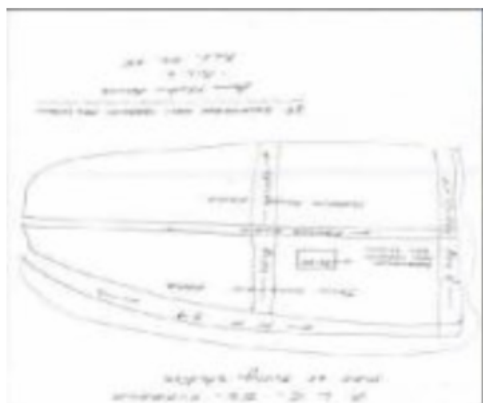

Nazri Naksha