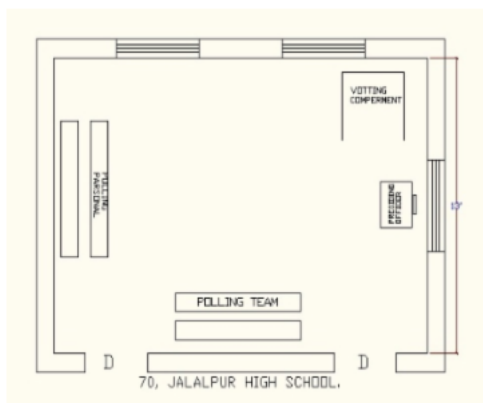

নির্বাচক নিবন্ধন আধিকারিকের স্বাক্ষর

Nazri Naksha

Google Map View

Polling Station Building Front View

Polling Station Front View

Cad View

Key MAP View

1 নাম : সাবাদুল সেখ পিতার নাম: মাংলু সেখ বাড়ির নং : n0059 বয়স : 35 লিঙ্গ : পুরুষ	SEU0775817 ফটো উপলব্ধ	2 নাম : মোহাঃ রসিদ সেখ পিতার নাম: মোঃ মাংলু সেখ বাড়ির নং : n0059 বয়স : 30 লিঙ্গ : পুরুষ	SEU1324409 ফটো উপলব্ধ	3 নাম : রকিবাবিবি স্বামীর নাম: জয়নাল সেখ বাড়ির নং : n0003 বয়স : 72 লিঙ্গ : মহিলা	DLN0666230 ফটো উপলব্ধ
4 নাম : মোসাঃ সাহিনা খাতুন পিতার নাম: মোঃ আইনুল হক বাড়ির নং : n0003 বয়স : 31 লিঙ্গ : মহিলা	SEU1093640 ফটো উপলব্ধ	5 নাম : মোসাঃ সাহিনা বিবি স্বামীর নাম: মোঃ রহুল আমিন বাড়ির নং : n0003 বয়স : 30 লিঙ্গ : মহিলা	SEU1324391 ফটো উপলব্ধ	6 নাম : মনসুর পিতার নাম: তাহিরুদ্দীন বাড়ির নং : n0004 বয়স : 59 লিঙ্গ : পুরুষ	DLN1407782 ফটো উপলব্ধ
7 নাম : এমামুল সেখ পিতার নাম: মনসুর বাড়ির নং : n0004 বয়স : 36 লিঙ্গ : পুরুষ	SEU0775346 ফটো উপলব্ধ	8 নাম : মান্নান সেখ পিতার নাম: সেখ বেলাল বাড়ির নং : এন0005 বয়স : 77 লিঙ্গ : পুরুষ	SEU2159283 ফটো উপলব্ধ	9 নাম : মোসাঃ সাহানা বিবি স্বামীর নাম: কাশেদ আলি বাড়ির নং : n0005 বয়স : 44 লিঙ্গ : মহিলা	SEU0775353 ফটো উপলব্ধ
10 নাম : উসমান গানী পিতার নাম: দুলাল সেখ বাড়ির নং : n0008 বয়স : 31 লিঙ্গ : পুরুষ	SEU1093574 ফটো উপলব্ধ	11 নাম : নাসিমা বিবি স্বামীর নাম: সেখ জামালউদ্দিন বাড়ির নং : n0009 বয়স : 61 লিঙ্গ : মহিলা	DLN0666883 ফটো উপলব্ধ	12 নাম : সাহিদা বিবি স্বামীর নাম: এজাজুল সেখ বাড়ির নং : n0009 বয়স : 35 লিঙ্গ : মহিলা	SEU0775403 ফটো উপলব্ধ
13 নাম : মোঃ নাসিমুল সেখ পিতার নাম: সেখ জামালুদ্দিন বাড়ির নং : n0009 বয়স : 33 লিঙ্গ : পুরুষ	SEU1093475 ফটো উপলব্ধ	14 নাম : জুলি বিবি স্বামীর নাম: নসিমুল সেখ বাড়ির নং : n0009 বয়স : 33 লিঙ্গ : মহিলা	SEU1093707 ফটো উপলব্ধ	15 নাম : মোঃ তোহিদ পিতার নাম: মোঃ জামালুদ্দিন বাড়ির নং : n0009 বয়স : 30 লিঙ্গ : পুরুষ	SEU1208248 ফটো উপলব্ধ
16 নাম : মনসুর পিতার নাম: সেখ সাইতুল বাড়ির নং : n0010 বয়স : 51 লিঙ্গ : পুরুষ	DLN1546225 ফটো উপলব্ধ	17 নাম : আখতারুল সেখ পিতার নাম: শুকরা সেখ বাড়ির নং : n0013 বয়স : 32 লিঙ্গ : পুরুষ	SEU1093327 ফটো উপলব্ধ	18 নাম : মো মোকাদ্দার সেখ পিতার নাম: মো বুদ্ধু সেখ বাড়ির নং : n0014 বয়স : 29 লিঙ্গ : পুরুষ	SEU1324334 ফটো উপলব্ধ
19 নাম : মোহাঃআলিম সেখ পিতার নাম: লালচান্দ সেখ বাড়ির নং : n0017 বয়স : 39 লিঙ্গ : পুরুষ	SEU0775502 ফটো উপলব্ধ	20 নাম : রিয়াজুল পিতার নাম: মাউলা বাড়ির নং : n0061 বয়স : 53 লিঙ্গ : পুরুষ	SEU2314367 ফটো উপলব্ধ	21 নাম : নাজিউল পিতার নাম: মাউলা বাড়ির নং : n0061 বয়স : 49 লিঙ্গ : পুরুষ	DLN2643120 ফটো উপলব্ধ
22 নাম : সুফেলা বিবি স্বামীর নাম: নাজিউল সেখ বাড়ির নং : n0061 বয়স : 40 লিঙ্গ : মহিলা	SEU0775825 ফটো উপলব্ধ	23 নাম : মোঃ তাসিদুর সেখ পিতার নাম: এরসাদুর সেখ বাড়ির নং : n0034 বয়স : 30 লিঙ্গ : পুরুষ	SEU1414697 ফটো উপলব্ধ	24 নাম : মোঃ আসিক পিতার নাম: সামিদুর সেখ বাড়ির নং : n0047 বয়স : 28 লিঙ্গ : পুরুষ	SEU1414705 ফটো উপলব্ধ
25 নাম : মোঃ সাফিউল সেখ পিতার নাম: সুদ্দিন সেখ বাড়ির নং : n0074 বয়স : 32 লিঙ্গ : পুরুষ	SEU1470087 ফটো উপলব্ধ	26 নাম : মোসাঃ সুন্দুরমা খাতুন স্বামীর নাম: মোঃ মোবারক বাড়ির নং : n0014 বয়স : 29 লিঙ্গ : মহিলা	SEU1470103 ফটো উপলব্ধ	27 নাম : ফাতেমা খাতুন স্বামীর নাম: সামিদুর রহমান বাড়ির নং : n0037 বয়স : 29 লিঙ্গ : মহিলা	SEU1414580 ফটো উপলব্ধ
28 নাম : জাম্মাতুল সেখ পিতার নাম: আমাউল সেখ বাড়ির নং : n0014 বয়স : 27 লিঙ্গ : পুরুষ	SEU1499698 ফটো উপলব্ধ	29 নাম : মোসা মোসুমি বিবি স্বামীর নাম: হাইতুল সেখ বাড়ির নং : n0110 বয়স : 31 লিঙ্গ : মহিলা	SEU1499748 ফটো উপলব্ধ	30 নাম : মুসলিম সেখ পিতার নাম: তামিজুদ্দিন সেখ বাড়ির নং : n0016 বয়স : 42 লিঙ্গ : পুরুষ	SEU0995274 ফটো উপলব্ধ