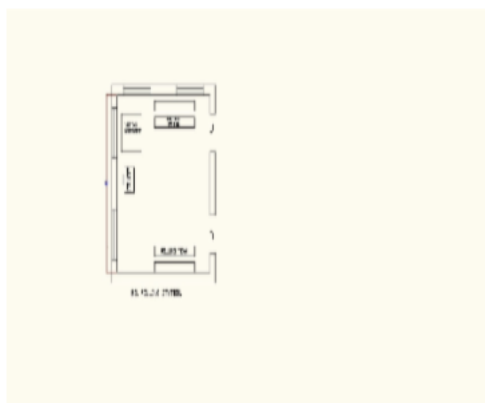

নির্বাচক নিবন্ধন আধিকারিকের স্বাক্ষর

Nazri Naksha

Google Map View

Polling Station Building Front View

Polling Station Front View

Cad View

Key MAP View

1 নাম : আব্দুল কারিম পিতার নাম: মাহতাবুদ্দিন মন্ডল বাড়ির নং : n0166 বয়স : 35 লিঙ্গ : পুরুষ	SEU1100726 ফটো উপলব্ধ	2 নাম : মোহাঃ সারিফ আলি পিতার নাম: মোহাঃ আরফাত আলি বাড়ির নং : n0166 বয়স : 32 লিঙ্গ : পুরুষ	SEU1330315 ফটো উপলব্ধ	3 নাম : মন্ডল জয়েদ পিতার নাম: রাববুল সেখ বাড়ির নং : n0170 বয়স : 67 লিঙ্গ : পুরুষ	DLN2651750 ফটো উপলব্ধ
4 নাম : দিলওয়ার হোসেন পিতার নাম: সাফিউল আলম বাড়ির নং : n0171 বয়স : 32 লিঙ্গ : পুরুষ	SEU1215136 ফটো উপলব্ধ	5 নাম : মহঃ হাম্মান আলি পিতার নাম: আসরাফ আলি বাড়ির নং : n0180 বয়স : 38 লিঙ্গ : পুরুষ	SEU0110239 ফটো উপলব্ধ	6 নাম : মাহামুদা বিবি স্বামীর নাম: মহঃ হাম্মান আলি বাড়ির নং : n0180 বয়স : 29 লিঙ্গ : মহিলা	SEU1330216 ফটো উপলব্ধ
7 নাম : লাল মোহাম্মদ পিতার নাম: খাবিরুদ্দিন সেখ বাড়ির নং : n0236 বয়স : 47 লিঙ্গ : পুরুষ	SEU1100957 ফটো উপলব্ধ	8 নাম : ফারজুল হক পিতার নাম: মোর্তাজ সেখ বাড়ির নং : n0240 বয়স : 61 লিঙ্গ : পুরুষ	DLN0680249 ফটো উপলব্ধ	9 নাম : রহিমা বিবি স্বামীর নাম: মোঃ মোমিনুল ইসলাম বাড়ির নং : n0240 বয়স : 46 লিঙ্গ : মহিলা	DLN1549682 ফটো উপলব্ধ
10 নাম : মাসিদুর রহমান পিতার নাম: মৃত মাকরুল সেখ বাড়ির নং : n0240 বয়স : 43 লিঙ্গ : পুরুষ	SEU0110452 ফটো উপলব্ধ	11 নাম : সাহিনা বিবি স্বামীর নাম: হাকিম সেখ বাড়ির নং : এন0146 বয়স : 36 লিঙ্গ : মহিলা	SEU0109660 ফটো উপলব্ধ	12 নাম : সাকিলা বিবি স্বামীর নাম: মুশেদ সরকার বাড়ির নং : n0039 বয়স : 66 লিঙ্গ : মহিলা	DLN3037744 ফটো উপলব্ধ
13 নাম : মোঃ মাসুদ আল রশিদ পিতার নাম: মোঃ মাহিবার রহমান বাড়ির নং : n0043 বয়স : 38 লিঙ্গ : পুরুষ	DLN3037678 ফটো উপলব্ধ	14 নাম : মোঃ ইমদাদুল হক পিতার নাম: মোঃ সেরাজুল সরদার বাড়ির নং : n0044 বয়স : 57 লিঙ্গ : পুরুষ	DLN0248203 ফটো উপলব্ধ	15 নাম : তাহামিনা বিবি স্বামীর নাম: মোঃ ইমদাদুল হক বাড়ির নং : n0044 বয়স : 50 লিঙ্গ : মহিলা	DLN0679191 ফটো উপলব্ধ
16 নাম : নূর আহমেদ পিতার নাম: মোহা সোহরাব আলি বাড়ির নং : n0045 বয়স : 30 লিঙ্গ : পুরুষ	SEU1215235 ফটো উপলব্ধ	17 নাম : রুমি বেওয়া স্বামীর নাম: রশিদ মন্ডল বাড়ির নং : n0051 বয়স : 66 লিঙ্গ : মহিলা	DLN0680611 ফটো উপলব্ধ	18 নাম : ফরিদা বিবি স্বামীর নাম: কাইফুল সেখ বাড়ির নং : n0051 বয়স : 36 লিঙ্গ : মহিলা	SEU0903948 ফটো উপলব্ধ
19 নাম : সাকেরা বিবি স্বামীর নাম: নারসেদ বাড়ির নং : n0052 বয়স : 63 লিঙ্গ : মহিলা	WB/07/048/426090 ফটো উপলব্ধ	20 নাম : গোলাম সেখ পিতার নাম: মুকলেস বাড়ির নং : এন111 বয়স : 31 লিঙ্গ : পুরুষ	SEU1100569 ফটো উপলব্ধ	21 নাম : সাহিবুর সেখ পিতার নাম: মাইজুদ্দিন সেখ বাড়ির নং : n0153 বয়স : 44 লিঙ্গ : পুরুষ	DLN2652006 ফটো উপলব্ধ
22 নাম : মাহজুরা স্বামীর নাম: জাককার বাড়ির নং : n0162 বয়স : 61 লিঙ্গ : মহিলা	DLN1502996 ফটো উপলব্ধ	23 নাম : তাইফুরা বিবি স্বামীর নাম: ইলিয়াশ মন্ডল বাড়ির নং : n0029 বয়স : 59 লিঙ্গ : মহিলা	DLN0679233 ফটো উপলব্ধ	24 নাম : মোহাঃ আলামিন পিতার নাম: ইলিয়াস আলি বাড়ির নং : n0029 বয়স : 29 লিঙ্গ : পুরুষ	SEU1330331 ফটো উপলব্ধ
25 নাম : আবিদা সুলতানা স্বামীর নাম: মোঃ সানাউল্লাহ বাড়ির নং : n0031 বয়স : 50 লিঙ্গ : মহিলা	SEU1215003 ফটো উপলব্ধ	26 নাম : মোহাম্মদ হোসেন পিতার নাম: মোহাম্মদ তৈয়ব সরকার বাড়ির নং : n0034 বয়স : 53 লিঙ্গ : পুরুষ	SEU2311181 ফটো উপলব্ধ	27 নাম : সাবিনা বিবি স্বামীর নাম: ইসলামুল সরকার বাড়ির নং : n0034 বয়স : 53 লিঙ্গ : মহিলা	DLN0679787 ফটো উপলব্ধ
28 নাম : মোঃ মিজানুর হক পিতার নাম: ইসলামুল সরকার বাড়ির নং : n0034 বয়স : 31 লিঙ্গ : পুরুষ	SEU1100718 ফটো উপলব্ধ	29 নাম : আসরাউল মন্ডল পিতার নাম: চাহির মন্ডল বাড়ির নং : n0166 বয়স : 66 লিঙ্গ : পুরুষ	DLN1504018 ফটো উপলব্ধ	30 নাম : আঞ্জুরা বেওয়া স্বামীর নাম: আরফাতমন্ডল বাড়ির নং : n0166 বয়স : 61 লিঙ্গ : মহিলা	DLN2932580 ফটো উপলব্ধ