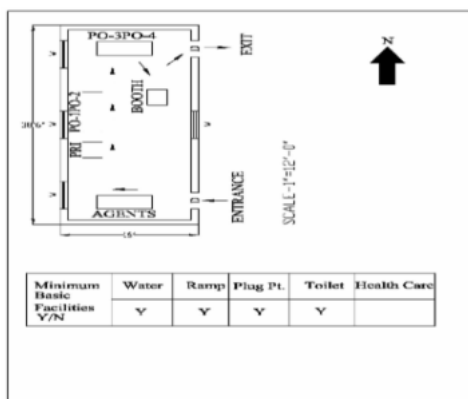

নির্বাচক নিবন্ধন আধিকারিকের স্বাক্ষর

Nazri Naksha

Google Map View

Polling Station Building Front View

Polling Station Front View

Cad View

Key MAP View

1 নাম : মঞ্জুরা বিবি স্বামীর নাম : আনারকল সেখ বাড়ির নং : n0069 বয়স : 35 লিঙ্গ : মহিলা	ZMU1588243 ফটো উপলব্ধ	2 নাম : রেশমা বিবি স্বামীর নাম : আমিরুল সেখ বাড়ির নং : n0069 বয়স : 39 লিঙ্গ : মহিলা	CKS3186145 ফটো উপলব্ধ	3 নাম : মোঃ মোক্কেল হোসেন পিতার নাম : সেখ জুলমাত হোসেন বাড়ির নং : n0067 বয়স : 30 লিঙ্গ : পুরুষ	ZMU1466911 ফটো উপলব্ধ
4 নাম : তাসলিম খাতুন পিতার নাম : সেখ জুলমাত হোসেন বাড়ির নং : n0067 বয়স : 33 লিঙ্গ : মহিলা	ZMU1034081 ফটো উপলব্ধ	5 নাম : সিমা খাতুন পিতার নাম : সেখ জুলমাত হোসেন বাড়ির নং : n0067 বয়স : 39 লিঙ্গ : মহিলা	ZMU1034339 ফটো উপলব্ধ	6 নাম : হাসনারা বিবি স্বামীর নাম : সেখ জুলমাত হোসেন বাড়ির নং : n0067 বয়স : 61 লিঙ্গ : মহিলা	WB/07/049/225439 ফটো উপলব্ধ
7 নাম : মানুয়ারা খাতুন স্বামীর নাম : সামায়েন সেখ বাড়ির নং : n0065 বয়স : 36 লিঙ্গ : মহিলা	ZMU1467208 ফটো উপলব্ধ	8 নাম : রুল আমিন পিতার নাম : মহসিন সেখ বাড়ির নং : n0063 বয়স : 35 লিঙ্গ : পুরুষ	ZMU1343466 ফটো উপলব্ধ	9 নাম : ফারেবা বিবি স্বামীর নাম : মহসীন সেখ বাড়ির নং : n0063 বয়স : 61 লিঙ্গ : মহিলা	WB/07/049/225175 ফটো উপলব্ধ
10 নাম : মনজারা স্বামীর নাম : জুনায়েন বাড়ির নং : n0061 বয়স : 61 লিঙ্গ : মহিলা	WB/07/049/225475 ফটো উপলব্ধ	11 নাম : আসিয়া বিবি স্বামীর নাম : বাদরুল ইসলাম বাড়ির নং : n0062 বয়স : 36 লিঙ্গ : মহিলা	ZMU1153014 ফটো উপলব্ধ	12 নাম : বাদরুল ইসলাম পিতার নাম : গিয়াসুদ্দিন সেখ বাড়ির নং : n0052 বয়স : 38 লিঙ্গ : পুরুষ	CKS3186004 ফটো উপলব্ধ
13 নাম : হাসিবা খাতুন স্বামীর নাম : মোঃ মোজিবুল ইসলাম বাড়ির নং : n0052 বয়স : 44 লিঙ্গ : মহিলা	ZMU1034321 ফটো উপলব্ধ	14 নাম : মোঃ মোজিবুল ইসলাম পিতার নাম : ওসমান আলি বাড়ির নং : n0052 বয়স : 53 লিঙ্গ : পুরুষ	ZMU2726990 ফটো উপলব্ধ	15 নাম : সালেমা বিবি স্বামীর নাম : মোস্তফা সেখ বাড়ির নং : n0100 বয়স : 40 লিঙ্গ : মহিলা	ZMU1034305 ফটো উপলব্ধ
16 নাম : মোস্তফা বেগম পিতার নাম : দুঃখ সেখ বাড়ির নং : n0100 বয়স : 40 লিঙ্গ : পুরুষ	ZMU1033539 ফটো উপলব্ধ	17 নাম : টুলী বিবি স্বামীর নাম : ফিরোজ সেখ বাড়ির নং : n0100 বয়স : 39 লিঙ্গ : মহিলা	CKS3186186 ফটো উপলব্ধ	18 নাম : ফিরোজ সেখ পিতার নাম : রফিক সেখ বাড়ির নং : n0100 বয়স : 42 লিঙ্গ : পুরুষ	CKS3303120 ফটো উপলব্ধ
19 নাম : ফতেমা বেগম স্বামীর নাম : দুঃখ বাড়ির নং : n0100 বয়স : 71 লিঙ্গ : মহিলা	CKS2947752 ফটো উপলব্ধ	20 নাম : ডুলো বিবি স্বামীর নাম : চিংকু সেখ বাড়ির নং : n0091 বয়স : 40 লিঙ্গ : মহিলা	ZMU1467307 ফটো উপলব্ধ	21 নাম : সেখ সাফিজুদ্দিন পিতার নাম : লালজান সেখ বাড়ির নং : n0091 বয়স : 81 লিঙ্গ : পুরুষ	WB/07/049/225041 ফটো উপলব্ধ
22 নাম : নুরেজা স্বামীর নাম : সেতাব বাড়ির নং : n0085 বয়স : 59 লিঙ্গ : মহিলা	WB/07/049/225230 ফটো উপলব্ধ	23 নাম : সেলিম সেখ পিতার নাম : সেখ আব্দুল জলিল বাড়ির নং : n0084 বয়স : 29 লিঙ্গ : পুরুষ	ZMU1588342 ফটো উপলব্ধ	24 নাম : মোহাঃ আব্দুল আলিম পিতার নাম : সেখ আব্দুল জলিল বাড়ির নং : n0084 বয়স : 32 লিঙ্গ : পুরুষ	ZMU1343318 ফটো উপলব্ধ
25 নাম : রুকিয়া বিবি স্বামীর নাম : আলিউল সেখ বাড়ির নং : n0084 বয়স : 39 লিঙ্গ : মহিলা	ZMU1152875 ফটো উপলব্ধ	26 নাম : অলিউল সেখ পিতার নাম : আব্দুল জলিল বাড়ির নং : n0084 বয়স : 39 লিঙ্গ : পুরুষ	CKS3436664 ফটো উপলব্ধ	27 নাম : ওবাইদুর রহমান পিতার নাম : আব্দুল জলিল সেখ বাড়ির নং : n0084 বয়স : 41 লিঙ্গ : পুরুষ	CKS2763076 ফটো উপলব্ধ
28 নাম : আজেদা স্বামীর নাম : আব্দুলজলিল বাড়ির নং : n0084 বয়স : 61 লিঙ্গ : মহিলা	WB/07/049/225229 ফটো উপলব্ধ	29 নাম : কাইমা স্বামীর নাম : সাইফুদ্দিন বাড়ির নং : n0081 বয়স : 67 লিঙ্গ : মহিলা	WB/07/049/225297 ফটো উপলব্ধ	30 নাম : মোহাঃ রুইয়্যা সেখ পিতার নাম : জামসেদ সেখ বাড়ির নং : n0046 বয়স : 36 লিঙ্গ : পুরুষ	ZMU1343144 ফটো উপলব্ধ