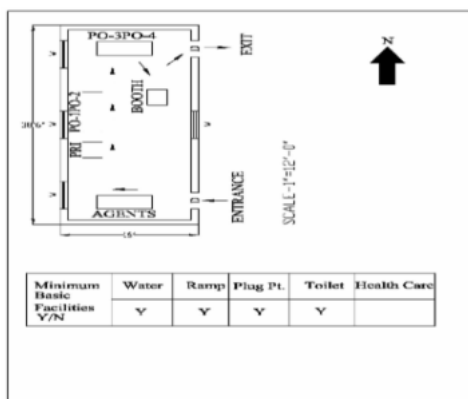

নির্বাচক নিবন্ধন আধিকারিকের স্বাক্ষর

Nazri Naksha

Google Map View

Polling Station Building Front View

Polling Station Front View

Cad View

Key MAP View

বিধানসভা নির্বাচনক্ষেত্রের নং, নাম : 54-বৈষ্ণবনগর
ভাগ নং, নাম : 1-গোষ্ঠ কামারের বাড়ী থেকে গাজীসেখের বাড়ী