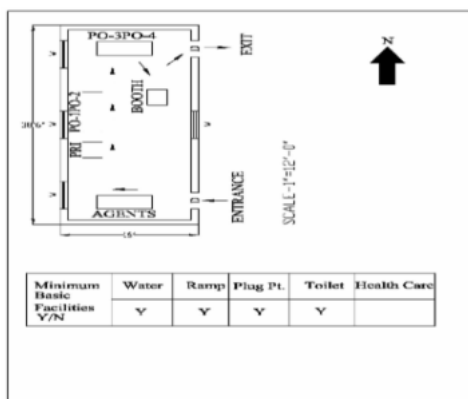

নির্বাচক নিবন্ধন আধিকারিকের স্বাক্ষর

Nazri Naksha

Google Map View

Polling Station Building Front View

Polling Station Front View

Cad View

Key MAP View

বিধানসভা নির্বাচনক্ষেত্রের নং, নাম : 54-বৈষ্ণবনগর
ভাগ নং, নাম : 1-কাবির সেখের বাড়ী হইতে কিরাতমহাজনের বাড়ী