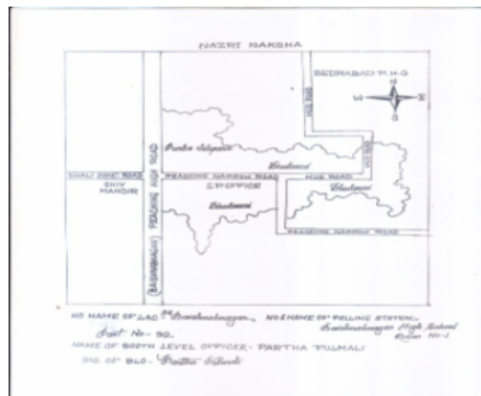

Key MAP View