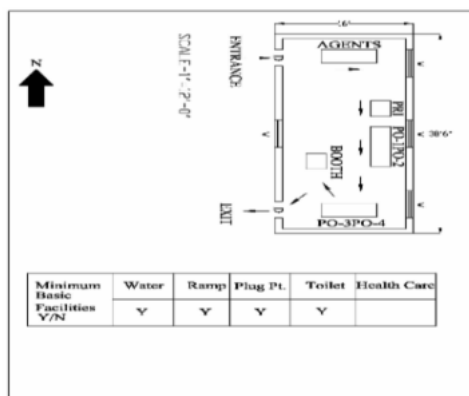

নির্বাচক নিবন্ধন আধিকারিকের স্বাক্ষর

Nazri Naksha

Google Map View

Polling Station Building Front View

Polling Station Front View

Cad View

Key MAP View

1 নাম : পূজা কর্মকার স্বামীর নাম: সুরজ মন্ডল বাড়ির নং : N0000 বয়স : 28 লিঙ্গ : মহিলা	ZMU2361202	ফটো উপলব্ধ	2 নাম : বিউটি ঘোষ স্বামীর নাম: শুভজিৎ ঘোষ বাড়ির নং : N0094 বয়স : 26 লিঙ্গ : মহিলা	ZMU1846682	ফটো উপলব্ধ	3 নাম : পায়েল মন্ডল স্বামীর নাম: কৃষ্ণা চৌধুরী বাড়ির নং : নং001 বয়স : 23 লিঙ্গ : মহিলা	ZMU2427482	ফটো উপলব্ধ
4 নাম : পুতুল চৌধুরী স্বামীর নাম: টান চৌধুরী বাড়ির নং : নং001 বয়স : 29 লিঙ্গ : মহিলা	ZMU2419620	ফটো উপলব্ধ	5 নাম : পুলক ঘোষ পিতার নাম: নুপেন ঘোষ বাড়ির নং : n0094 বয়স : 27 লিঙ্গ : পুরুষ	ZMU1776590	ফটো উপলব্ধ	6 নাম : শুভজিৎ ঘোষ পিতার নাম: নুপেন ঘোষ বাড়ির নং : n0094 বয়স : 31 লিঙ্গ : পুরুষ	ZMU1344357	ফটো উপলব্ধ
7 নাম : সুলোচনা ঘোষ স্বামীর নাম: নুপেন ঘোষ বাড়ির নং : n0094 বয়স : 53 লিঙ্গ : মহিলা	WB/07/049/189440	ফটো উপলব্ধ	8 নাম : নুপেন ঘোষ পিতার নাম: রসিক চন্দ্র ঘোষ বাড়ির নং : n0094 বয়স : 66 লিঙ্গ : পুরুষ	CKS0342980	ফটো উপলব্ধ	9 নাম : অস্টরানী ঘোষ স্বামীর নাম: গোপাল ঘোষ বাড়ির নং : n0001 বয়স : 59 লিঙ্গ : মহিলা	WB/07/049/210298	ফটো উপলব্ধ
10 নাম : কনিকা ঘোষ স্বামীর নাম: বিশ্বজিৎ ঘোষ বাড়ির নং : এন0001 বয়স : 28 লিঙ্গ : মহিলা	IJ0914655	ফটো উপলব্ধ	11 নাম : বিশ্বজিৎ ঘোষ পিতার নাম: গোপাল চন্দ্র ঘোষ বাড়ির নং : n0001 বয়স : 41 লিঙ্গ : পুরুষ	CKS2939908	ফটো উপলব্ধ	12 নাম : কাকুলী ঘোষ (দাস) স্বামীর নাম: হিমাত্রী কুমার দাস বাড়ির নং : n0259 বয়স : 36 লিঙ্গ : মহিলা	ZMU1040351	ফটো উপলব্ধ
13 নাম : দুঃখু চৌধুরী পিতার নাম: জাকাশি চৌধুরী বাড়ির নং : n0042 বয়স : 31 লিঙ্গ : পুরুষ	ZMU1468602	ফটো উপলব্ধ	14 নাম : ইন্দ্রানী চৌধুরী পিতার নাম: বিদুভূষণ চৌধুরী বাড়ির নং : n0042 বয়স : 36 লিঙ্গ : মহিলা	ZMU1035393	ফটো উপলব্ধ	15 নাম : বানু চৌধুরী পিতার নাম: সুরেন চৌধুরী বাড়ির নং : n0041 বয়স : 54 লিঙ্গ : পুরুষ	WB/07/049/210063	ফটো উপলব্ধ
16 নাম : অসিত চৌধুরী পিতার নাম: সুবল চৌধুরী বাড়ির নং : n0038 বয়স : 35 লিঙ্গ : পুরুষ	ZMU1035336	ফটো উপলব্ধ	17 নাম : কল্পনা চৌধুরী স্বামীর নাম: সুবল চৌধুরী বাড়ির নং : n0038 বয়স : 55 লিঙ্গ : মহিলা	ZMU2769545	ফটো উপলব্ধ	18 নাম : বিশ্বনাথ চৌধুরী পিতার নাম: ক্ষিতীশ চৌধুরী বাড়ির নং : n0038 বয়স : 30 লিঙ্গ : পুরুষ	ZMU1468594	ফটো উপলব্ধ
19 নাম : নির্মালা চৌধুরী স্বামীর নাম: ক্ষিতীশ চৌধুরী বাড়ির নং : n0038 বয়স : 50 লিঙ্গ : মহিলা	WB/07/049/210411	ফটো উপলব্ধ	20 নাম : ক্ষিতীশ চৌধুরী পিতার নাম: বিনোদ চৌধুরী বাড়ির নং : n0038 বয়স : 56 লিঙ্গ : পুরুষ	WB/07/049/210427	ফটো উপলব্ধ	21 নাম : নন্দিতা চৌধুরী পিতার নাম: অশোক চৌধুরী বাড়ির নং : n0038 বয়স : 30 লিঙ্গ : মহিলা	ZMU1468487	ফটো উপলব্ধ
22 নাম : মিতুন চৌধুরী পিতার নাম: অশোক চৌধুরী বাড়ির নং : n0038 বয়স : 36 লিঙ্গ : পুরুষ	ZMU1035427	ফটো উপলব্ধ	23 নাম : পিংকিরানী চৌধুরী স্বামীর নাম: বাপী চৌধুরী বাড়ির নং : n0038 বয়স : 37 লিঙ্গ : মহিলা	ZMU1153881	ফটো উপলব্ধ	24 নাম : বাপী চৌধুরী পিতার নাম: অশোক চৌধুরী বাড়ির নং : n0038 বয়স : 44 লিঙ্গ : পুরুষ	CKS2940054	ফটো উপলব্ধ
25 নাম : সাবিত্রী চৌধুরী স্বামীর নাম: অশোক চৌধুরী বাড়ির নং : n0038 বয়স : 61 লিঙ্গ : মহিলা	WB/07/049/210527	ফটো উপলব্ধ	26 নাম : সুজীত চৌধুরী পিতার নাম: দুঃখু চৌধুরী বাড়ির নং : n0036 বয়স : 44 লিঙ্গ : পুরুষ	CKS2940344	ফটো উপলব্ধ	27 নাম : প্রসেনজিৎ চৌধুরী পিতার নাম: শঙ্কর চৌধুরী বাড়ির নং : n0036 বয়স : 33 লিঙ্গ : পুরুষ	ZMU1589506	ফটো উপলব্ধ
28 নাম : অপর্ণা চৌধুরী পিতার নাম: দিনেশ চৌধুরী বাড়ির নং : n0049 বয়স : 31 লিঙ্গ : মহিলা	ZMU1468461	ফটো উপলব্ধ	29 নাম : গিতা চৌধুরী পিতার নাম: গৌদু চৌধুরী বাড়ির নং : n0049 বয়স : 30 লিঙ্গ : মহিলা	ZMU1589563	ফটো উপলব্ধ	30 নাম : দীনেশ চৌধুরী পিতার নাম: গৌদু চৌধুরী বাড়ির নং : n0049 বয়স : 54 লিঙ্গ : পুরুষ	CKS2048056	ফটো উপলব্ধ