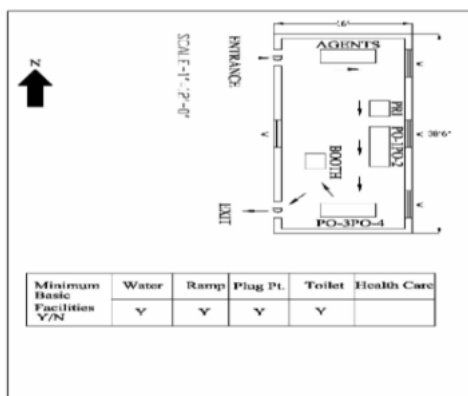

নির্বাচক নিবন্ধন আধিকারিকের স্বাক্ষর

Nazri Naksha

Google Map View

Polling Station Building Front View

Polling Station Front View

Cad View

Key MAP View

| | | | | | |
|----------------------------------------------------------------------------------------------------------------|--------------------------------|--------------------------------------------------------------------------------------------------------------|--------------------------------|-----------------------------------------------------------------------------------------------------------|--------------------------------|
| 1 নাম : ভীম চন্দ্র সরকার পিতার নাম: জ্যোতিশ চন্দ্র সরকার বাড়ির নং : n0091 বয়স : 52 লিঙ্গ : পুরুষ | CKS2048890 ফটো উপলব্ধ | 2 নাম : ছবি কর্মকার স্বামীর নাম: রাজ কুমার কর্মকার বাড়ির নং : n0049 বয়স : 55 লিঙ্গ : মহিলা | CKS2048437 ফটো উপলব্ধ | 3 নাম : রাজ কুমার কর্মকার পিতার নাম: নবদীপ কর্মকার বাড়ির নং : n0049 বয়স : 60 লিঙ্গ : পুরুষ | CKS2048049 ফটো উপলব্ধ |
| 4 নাম : নিশীথ কুমার সাহা পিতার নাম: নিমাই সাহা বাড়ির নং : n0103 বয়স : 32 লিঙ্গ : পুরুষ | ZMU1345073 ফটো উপলব্ধ | 5 নাম : নিমাই সাহা পিতার নাম: সুধীর সাহা বাড়ির নং : n0103 বয়স : 53 লিঙ্গ : পুরুষ | ZMU2165678 ফটো উপলব্ধ | 6 নাম : বিপ্লব কর্মকার পিতার নাম: রাজকুমার কর্মকার বাড়ির নং : n0049 বয়স : 32 লিঙ্গ : পুরুষ | ZMU1682921 ফটো উপলব্ধ |
| 7 নাম : বাবাই কর্মকার পিতার নাম: রাজকুমার কর্মকার বাড়ির নং : n0049 বয়স : 29 লিঙ্গ : পুরুষ | ZMU1682913 ফটো উপলব্ধ | 8 নাম : সোনামনি সাহা পিতার নাম: নিমাই সাহা বাড়ির নং : N0103 বয়স : 29 লিঙ্গ : মহিলা | ZMU1846872 ফটো উপলব্ধ | 9 নাম : শ্রবন সাহা পিতার নাম: দীনেশ চন্দ্র সাহা বাড়ির নং : N0126 বয়স : 26 লিঙ্গ : পুরুষ | ZMU1846898 ফটো উপলব্ধ |
| 10 নাম : বাপন সাহা পিতার নাম: দীনেশ সাহা বাড়ির নং : N0126 বয়স : 29 লিঙ্গ : পুরুষ | ZMU1846880 ফটো উপলব্ধ | 11 নাম : কবিতা মন্ডল পিতার নাম: ফে কন মন্ডল বাড়ির নং : স্বামী-সমীরন দাস বয়স : 26 লিঙ্গ : মহিলা | ZMU1979178 ফটো উপলব্ধ | 12 নাম : রুবিয়া খাতুন স্বামীর নাম: দিলওয়ার হোসেন বাড়ির নং : n0001 বয়স : 32 লিঙ্গ : মহিলা | ZMU1242999 ফটো উপলব্ধ |
| 13 নাম : দেলওয়ার হোসেন পিতার নাম: এতাজ আলি বাড়ির নং : n0001 বয়স : 43 লিঙ্গ : পুরুষ | CKS3298353 ফটো উপলব্ধ | 14 নাম : দুলারী খাতুন স্বামীর নাম: সাহিন আনোয়ার হোসেন বাড়ির নং : n0001 বয়স : 32 লিঙ্গ : মহিলা | ZMU1345040 ফটো উপলব্ধ | 15 নাম : বিথীকা কর্মকার স্বামীর নাম: মদন কর্মকার বাড়ির নং : n0377 বয়স : 47 লিঙ্গ : মহিলা | ZMU1683150 ফটো উপলব্ধ |
| 16 নাম : বিদ্যাৎ কর্মকার পিতার নাম: নিতাই কর্মকার বাড়ির নং : n0270 বয়স : 55 লিঙ্গ : পুরুষ | ZMU2199537 ফটো উপলব্ধ | 17 নাম : পিকাই কর্মকার পিতার নাম: মদন কর্মকার বাড়ির নং : n0379 বয়স : 29 লিঙ্গ : পুরুষ | ZMU1593425 ফটো উপলব্ধ | 18 নাম : ছন্দা কর্মকার স্বামীর নাম: বিদ্যাৎ কর্মকার বাড়ির নং : n0264 বয়স : 41 লিঙ্গ : মহিলা | ZMU2199818 ফটো উপলব্ধ |
| 19 নাম : সুদিগু কর্মকার পিতার নাম: বিদ্যাৎ কর্মকার বাড়ির নং : n0270 বয়স : 28 লিঙ্গ : পুরুষ | ZMU1683093 ফটো উপলব্ধ | 20 নাম : মদন কর্মকার পিতার নাম: নিতাই কর্মকার বাড়ির নং : n0271 বয়স : 67 লিঙ্গ : পুরুষ | ZMU2199479 ফটো উপলব্ধ | 21 নাম : মদন কর্মকার পিতার নাম: ভোলানাথ কর্মকার বাড়ির নং : n0378 বয়স : 53 লিঙ্গ : পুরুষ | ZMU1683168 ফটো উপলব্ধ |
| 22 নাম : শুভঙ্কর কর্মকার পিতার নাম: মদন কর্মকার বাড়ির নং : এন0010 বয়স : 23 লিঙ্গ : পুরুষ | ZMU2671766 ফটো উপলব্ধ | 23 নাম : জয়দেব কর্মকার পিতার নাম: মদন কর্মকার বাড়ির নং : এন0378 বয়স : 26 লিঙ্গ : পুরুষ | ZMU1961077 ফটো উপলব্ধ | 24 নাম : নিখিল কর্মকার পিতার নাম: নিতাই কর্মকার বাড়ির নং : n0273 বয়স : 63 লিঙ্গ : পুরুষ | WB/07/049/189117 ফটো উপলব্ধ |
| 25 নাম : মিলন কর্মকার স্বামীর নাম: নিখিল কর্মকার বাড়ির নং : n0272 বয়স : 59 লিঙ্গ : মহিলা | WB/07/049/189099 ফটো উপলব্ধ | 26 নাম : অখিল কর্মকার পিতার নাম: নিতাই কর্মকার বাড়ির নং : n0268 বয়স : 67 লিঙ্গ : পুরুষ | WB/07/049/189219 ফটো উপলব্ধ | 27 নাম : রেখা কর্মকার স্বামীর নাম: মদন কর্মকার বাড়ির নং : n0267 বয়স : 66 লিঙ্গ : মহিলা | WB/07/049/189133 ফটো উপলব্ধ |
| 28 নাম : গায়ত্রী কর্মকার স্বামীর নাম: পাণ্ডব কর্মকার বাড়ির নং : n0266 বয়স : 54 লিঙ্গ : মহিলা | WB/07/049/189103 ফটো উপলব্ধ | 29 নাম : পাণ্ডব কর্মকার পিতার নাম: নিতাই কর্মকার বাড়ির নং : n0265 বয়স : 56 লিঙ্গ : পুরুষ | WB/07/049/189126 ফটো উপলব্ধ | 30 নাম : প্রনয় কর্মকার পিতার নাম: বিদ্যুৎ কর্মকার বাড়ির নং : এন0097 বয়স : 23 লিঙ্গ : পুরুষ | ZMU2548964 ফটো উপলব্ধ |