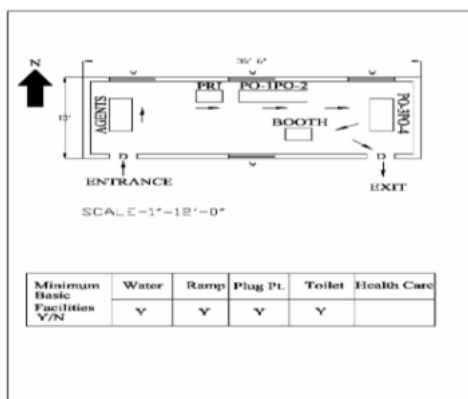

নির্বাচক নিবন্ধন আধিকারিকের স্বাক্ষর

Nazri Naksha

Google Map View

Polling Station Building Front View

Polling Station Front View

Cad View

Key MAP View

1 নাম : আদরী মণ্ডল স্বামীর নাম: অজিত মন্ডল বাড়ির নং : n0042 বয়স : 47 লিঙ্গ : মহিলা	CKS2021590 ফটো উপলব্ধ	2 নাম : রফিকুল সেখ পিতার নাম: জাবেদ সেখ বাড়ির নং : n0033 বয়স : 53 লিঙ্গ : পুরুষ	ZMU2818920 ফটো উপলব্ধ	3 নাম : সাহিরুদ্দিন সেখ পিতার নাম: জাবেদ সেখ বাড়ির নং : নু বয়স : 43 লিঙ্গ : পুরুষ	CKS3485794 ফটো উপলব্ধ
4 নাম : নাজিমা বিবি স্বামীর নাম: সাহিরুদ্দিন সেখ বাড়ির নং : n0033 বয়স : 37 লিঙ্গ : মহিলা	ZMU1469592 ফটো উপলব্ধ	5 নাম : একতার সেখ পিতার নাম: জাবেদ সেক বাড়ির নং : n0033 বয়স : 39 লিঙ্গ : পুরুষ	ZMU1036920 ফটো উপলব্ধ	6 নাম : সাবিনা বিবি স্বামীর নাম: একতার সেখ বাড়ির নং : n0033 বয়স : 30 লিঙ্গ : মহিলা	ZMU1590363 ফটো উপলব্ধ
7 নাম : জিএম সেখ পিতার নাম: রিয়াজুদ্দিন সেখ বাড়ির নং : 022 বয়স : 25 লিঙ্গ : পুরুষ	ZMU2164127 ফটো উপলব্ধ	8 নাম : রহিমা বিবি স্বামীর নাম: রফিকুল সেখ বাড়ির নং : n0033 বয়স : 38 লিঙ্গ : মহিলা	ZMU1036847 ফটো উপলব্ধ	9 নাম : মোঃ নুরুল সেখ পিতার নাম: জাবেদ সেখ বাড়ির নং : এন0033 বয়স : 48 লিঙ্গ : পুরুষ	ZMU2363620 ফটো উপলব্ধ
10 নাম : শবনম আখতার স্বামীর নাম: মোহাম্মদ মকদদর ক বাড়ির নং : নং168 বয়স : 29 লিঙ্গ : মহিলা	ZMU2293942 ফটো উপলব্ধ	11 নাম : দিলরুবা খাতুন স্বামীর নাম: সাগির হোসেন বাড়ির নং : এন0187 বয়স : 25 লিঙ্গ : মহিলা	ZMU1999069 ফটো উপলব্ধ	12 নাম : নাসমিনা খাতুন পিতার নাম: আনসারুল সেখ বাড়ির নং : নং0144 বয়স : 24 লিঙ্গ : মহিলা	ZMU2307494 ফটো উপলব্ধ
13 নাম : সালামাত সেখ পিতার নাম: মহিতাপ সেখ বাড়ির নং : নং00 বয়স : 24 লিঙ্গ : পুরুষ	ZMU2308344 ফটো উপলব্ধ	14 নাম : সারজিনা খাতুন পিতার নাম: সারজেন সেখ বাড়ির নং : N0150 বয়স : 25 লিঙ্গ : মহিলা	ZMU1985464 ফটো উপলব্ধ	15 নাম : সাজিয়া খাতুন পিতার নাম: আসগার সেখ বাড়ির নং : নং0174 বয়স : 27 লিঙ্গ : মহিলা	ZMU2310324 ফটো উপলব্ধ
16 নাম : নারগিস খাতুন পিতার নাম: জিয়ারুদ্দিন সেখ বাড়ির নং : নং061 বয়স : 27 লিঙ্গ : মহিলা	ZMU2308443 ফটো উপলব্ধ	17 নাম : সাবরুন খাতুন পিতার নাম: তাজমুল সেখ বাড়ির নং : নং00 বয়স : 24 লিঙ্গ : মহিলা	ZMU2395895 ফটো উপলব্ধ	18 নাম : বিসবা খাতুন স্বামীর নাম: সাফিকুল সেখ বাড়ির নং : এন0150 বয়স : 27 লিঙ্গ : মহিলা	ZMU2004232 ফটো উপলব্ধ
19 নাম : প্রতিমা ঘোষ স্বামীর নাম: পার্থ ঘোষ বাড়ির নং : এন0105 বয়স : 29 লিঙ্গ : মহিলা	ZMU1999390 ফটো উপলব্ধ	20 নাম : পূজা চৌধুরী স্বামীর নাম: বিশ্বজিৎ চৌধুরী বাড়ির নং : 55 বয়স : 23 লিঙ্গ : মহিলা	ZMU2381143 ফটো উপলব্ধ	21 নাম : ইন্দ্রজিৎ চৌধুরী পিতার নাম: গুনধর চৌধুরী বাড়ির নং : 541 বয়স : 25 লিঙ্গ : পুরুষ	ZMU2172138 ফটো উপলব্ধ
22 নাম : বিশ্বজিৎ চৌধুরী পিতার নাম: বিজয় চৌধুরী বাড়ির নং : এন0069 বয়স : 27 লিঙ্গ : পুরুষ	ZMU1959907 ফটো উপলব্ধ	23 নাম : পার্থ চৌধুরী পিতার নাম: দুখু চৌধুরী বাড়ির নং : এন0089 বয়স : 27 লিঙ্গ : পুরুষ	ZMU1959766 ফটো উপলব্ধ	24 নাম : বসুমতি দাস স্বামীর নাম: মনোজ মন্ডল বাড়ির নং : এন0059 বয়স : 25 লিঙ্গ : মহিলা	ZMU1985597 ফটো উপলব্ধ
25 নাম : সোনালী মন্ডল স্বামীর নাম: শঙ্কর মন্ডল বাড়ির নং : বয়স : 29 লিঙ্গ : মহিলা	ZMU1214873 ফটো উপলব্ধ	26 নাম : বনশ্রী দাস মন্ডল স্বামীর নাম: আনন্দ মন্ডল বাড়ির নং : না বয়স : 26 লিঙ্গ : মহিলা	ZMU2379576 ফটো উপলব্ধ	27 নাম : রুমা প্রামাণিক স্বামীর নাম: সুকুমার প্রামাণিক বাড়ির নং : নং000 বয়স : 28 লিঙ্গ : মহিলা	ZMU2324481 ফটো উপলব্ধ
28 নাম : পবন প্রামাণিক পিতার নাম: মৃত মুরলী প্রামাণিক বাড়ির নং : এন0008 বয়স : 42 লিঙ্গ : পুরুষ	CKS2429348 ফটো উপলব্ধ	29 নাম : শিবানী প্রামাণিক স্বামীর নাম: পবন প্রামাণিক বাড়ির নং : এন0008 বয়স : 39 লিঙ্গ : মহিলা	CKS2429355 ফটো উপলব্ধ	30 নাম : ছোটন প্রামাণিক পিতার নাম: বিশ্বনাথ প্রামাণিক বাড়ির নং : n0002 বয়স : 29 লিঙ্গ : পুরুষ	ZMU1683341 ফটো উপলব্ধ