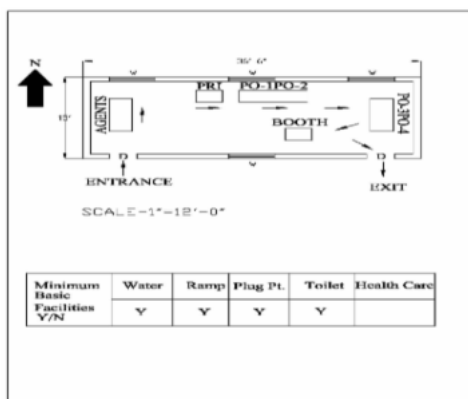

নির্বাচক নিবন্ধন আধিকারিকের স্বাক্ষর

Nazri Naksha

Google Map View

Polling Station Building Front View

Polling Station Front View

Cad View

Key MAP View

বিধানসভা নির্বাচনক্ষেত্রের নং, নাম : 54-বৈষ্ণবনগর