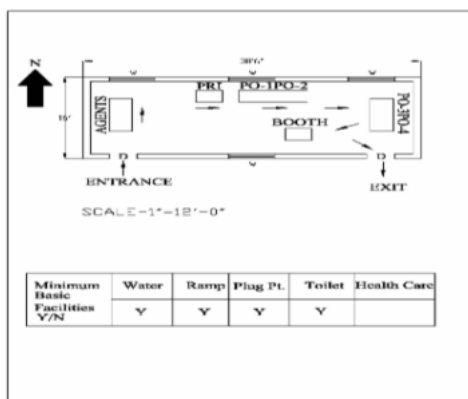

নির্বাচক নিবন্ধন আধিকারিকের স্বাক্ষর

Nazri Naksha

Google Map View

Polling Station Building Front View

Polling Station Front View

Cad View

Key MAP View

বিধানসভা নির্বাচনক্ষেত্রের নং, নাম : 54-বৈষ্ণবনগর
ভাগ নং, নাম : 1-সুরেন মন্ডলের বাড়ী হইতে অমূল্য সাহার বাড়ীপর্যন্ত