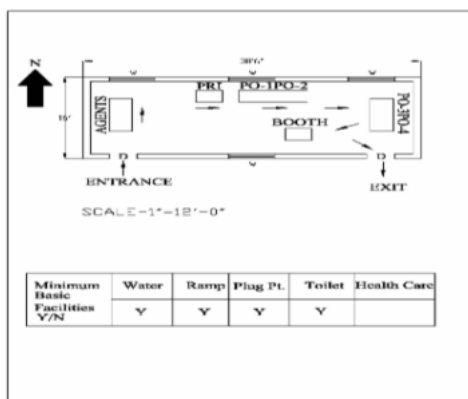

নির্বাচক নিবন্ধন আধিকারিকের স্বাক্ষর

Nazri Naksha

Google Map View

Polling Station Building Front View

Polling Station Front View

Cad View

Key MAP View

বিধানসভা নির্বাচনক্ষেত্রের নং, নাম : 54-বৈষ্ণবনগর
ভাগ নং, নাম : 1-যুধিষ্ঠীর মণ্ডলের বাড়ী থেকে নব বৃন্দাবন পাড়া