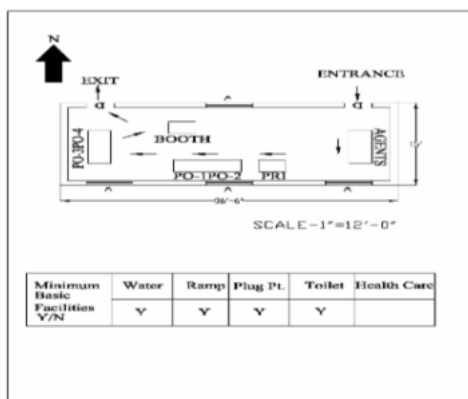

নির্বাচক নিবন্ধন আধিকারিকের স্বাক্ষর

Nazri Naksha

Google Map View

Polling Station Building Front View

Polling Station Front View

Cad View

Key MAP View

1 নাম : পলি মন্ডল পিতার নাম: রাজপতি মন্ডল বাড়ির নং : n0137 বয়স : 28 লিঙ্গ : মহিলা	ZMU1777606 ফটো উপলব্ধ	2 নাম : দিপালী ঘোষ স্বামীর নাম: তেতরু ঘোষ বাড়ির নং : এন0264 বয়স : 47 লিঙ্গ : মহিলা	CKS2924538 ফটো উপলব্ধ	3 নাম : বিশ্বজিৎ মন্ডল পিতার নাম: মৃত.নারায়ন মন্ডল বাড়ির নং : এন0181 বয়স : 25 লিঙ্গ : পুরুষ	ZMU1966159 ফটো উপলব্ধ
4 নাম : সুদীপ্ত কুমার ঘোষ পিতার নাম: চন্দন ঘোষ বাড়ির নং : এন0187 বয়স : 23 লিঙ্গ : পুরুষ	ZMU2494656 ফটো উপলব্ধ	5 নাম : গীতা গুপ্ত স্বামীর নাম: বৃধন গুপ্ত বাড়ির নং : n0023 বয়স : 86 লিঙ্গ : মহিলা	WB/07/049/186638 ফটো উপলব্ধ	6 নাম : ছোটন ঘোষ পিতার নাম: ভুবন ঘোষ বাড়ির নং : এন0213 বয়স : 34 লিঙ্গ : পুরুষ	ZMU1127539 ফটো উপলব্ধ
7 নাম : শ্রেয়সী মুখার্জী পিতার নাম: সমির কুমার মুখার্জী বাড়ির নং : এন0178 বয়স : 28 লিঙ্গ : মহিলা	NNR1835149 ফটো উপলব্ধ	8 নাম : বৃন্তান্ত ঘোষ পিতার নাম: অশোক ঘোষ বাড়ির নং : নং48 বয়স : 22 লিঙ্গ : পুরুষ	ZMU2494516 ফটো উপলব্ধ	9 নাম : খুমা ঘোষ স্বামীর নাম: ছোটন ঘোষ বাড়ির নং : এন0233 বয়স : 30 লিঙ্গ : মহিলা	ZMU1650514 ফটো উপলব্ধ
10 নাম : লক্ষী ঘোষ স্বামীর নাম: সঞ্জয় ঘোষ বাড়ির নং : n0024 বয়স : 35 লিঙ্গ : মহিলা	ZMU1155712 ফটো উপলব্ধ	11 নাম : মনোময় ঘোষ পিতার নাম: লালচন্দ ঘোষ বাড়ির নং : এন0014 বয়স : 22 লিঙ্গ : পুরুষ	ZMU2661577 ফটো উপলব্ধ	12 নাম : নিপেন ঘোষ পিতার নাম: হেদু ঘোষ বাড়ির নং : n0065 বয়স : 59 লিঙ্গ : পুরুষ	ZMU2666220 ফটো উপলব্ধ
13 নাম : নিশা ঘোষ স্বামীর নাম: রাজু ঘোষ বাড়ির নং : এন070 বয়স : 21 লিঙ্গ : মহিলা	ZMU2666881 ফটো উপলব্ধ	14 নাম : রাজকুমার ঘোষ পিতার নাম: ফুলচাঁদ ঘোষ বাড়ির নং : n0049 বয়স : 36 লিঙ্গ : পুরুষ	ZMU1040054 ফটো উপলব্ধ	15 নাম : তেতরু ঘোষ পিতার নাম: যোগিন্দ্র ঘোষ বাড়ির নং : এন0184 বয়স : 56 লিঙ্গ : পুরুষ	CKS2417707 ফটো উপলব্ধ
16 নাম : সঞ্জীত ঘোষ পিতার নাম: ফুলচাঁদ ঘোষ বাড়ির নং : n0049 বয়স : 49 লিঙ্গ : পুরুষ	CKS2926558 ফটো উপলব্ধ	17 নাম : রেনু ঘোষ স্বামীর নাম: মদন ঘোষ বাড়ির নং : এন0084 বয়স : 57 লিঙ্গ : মহিলা	WB/07/049/186641 ফটো উপলব্ধ	18 নাম : শ্রীচরন ঘোষ পিতার নাম: লালচাঁদ ঘোষ বাড়ির নং : এন01৮৮ বয়স : 56 লিঙ্গ : পুরুষ	WB/07/049/186708 ফটো উপলব্ধ
19 নাম : শ্রীকান্ত ঘোষ পিতার নাম: তেতরু ঘোষ বাড়ির নং : এন0১৮৪ বয়স : 24 লিঙ্গ : পুরুষ	ZMU2634111 ফটো উপলব্ধ	20 নাম : রাকেশ ঘোষ পিতার নাম: কৃষ্ণ ঘোষ বাড়ির নং : ০০৩৪ বয়স : 21 লিঙ্গ : পুরুষ	ZMU2630226 ফটো উপলব্ধ	21 নাম : রাজ কুমার ঘোষ পিতার নাম: ধীরেন ঘোষ বাড়ির নং : n0010 বয়স : 35 লিঙ্গ : পুরুষ	ZMU1039809 ফটো উপলব্ধ
22 নাম : ছোটন ঘোষ মায়ের নাম: মোতি ঘোষ বাড়ির নং : এন0076 বয়স : 26 লিঙ্গ : পুরুষ	ZMU2633246 ফটো উপলব্ধ	23 নাম : রঞ্জিত মন্ডল পিতার নাম: ভূপতি মন্ডল বাড়ির নং : এন0142 বয়স : 23 লিঙ্গ : পুরুষ	ZMU2550614 ফটো উপলব্ধ	24 নাম : দিলীপ ঘোষ পিতার নাম: পুলিন ঘোষ বাড়ির নং : n0042 বয়স : 71 লিঙ্গ : পুরুষ	ZMU2643229 ফটো উপলব্ধ
25 নাম : জীবন ঘোষ পিতার নাম: সুবোধ ঘোষ বাড়ির নং : দরিপুর বয়স : 30 লিঙ্গ : পুরুষ	ZMU1685056 ফটো উপলব্ধ	26 নাম : সঞ্জয় ঘোষ পিতার নাম: উচিত ঘোষ বাড়ির নং : n0024 বয়স : 38 লিঙ্গ : পুরুষ	ZMU0399683 ফটো উপলব্ধ	27 নাম : বিমলা ঘোষ স্বামীর নাম: হেদু ঘোষ বাড়ির নং : 233 বয়স : 81 লিঙ্গ : মহিলা	ZMU0399329 ফটো উপলব্ধ
28 নাম : অভিরাম ঘোষ পিতার নাম: মতি ঘোষ বাড়ির নং : 237 বয়স : 59 লিঙ্গ : পুরুষ	ZMU1155217 ফটো উপলব্ধ	29 নাম : মায়ী ঘোষ স্বামীর নাম: অখিল ঘোষ বাড়ির নং : n0050 বয়স : 53 লিঙ্গ : মহিলা	WB/07/049/186612 ফটো উপলব্ধ	30 নাম : অরুণ ঘোষ পিতার নাম: অনিল ঘোষ বাড়ির নং : NO027 বয়স : 27 লিঙ্গ : পুরুষ	ZMU1821255 ফটো উপলব্ধ