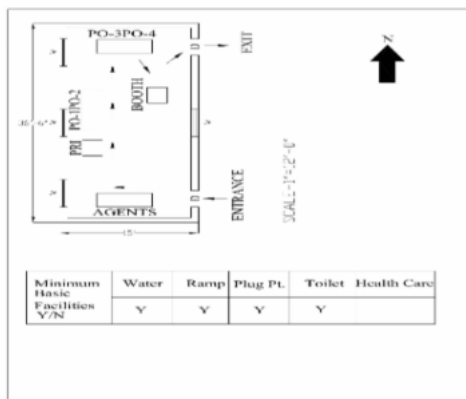

নির্বাচক নিবন্ধন আধিকারিকের স্বাক্ষর

Nazri Naksha

Google Map View

Polling Station Building Front View

Polling Station Front View

Cad View

Key MAP View

1 নাম : সাজন মণ্ডল পিতার নাম: রামপ্রসাদ মণ্ডল বাড়ির নং : n0067 বয়স : 28 লিঙ্গ : পুরুষ	ZMU1741818 ফটো উপলব্ধ	2 নাম : অনিতা মন্ডল স্বামীর নাম: রামপ্রসাদ বাড়ির নং : n0067 বয়স : 43 লিঙ্গ : মহিলা	CKS2425189 ফটো উপলব্ধ	3 নাম : হেমলতা সাহা স্বামীর নাম: অনিল সাহা বাড়ির নং : এন0570 বয়স : 58 লিঙ্গ : মহিলা	CKS2053528 ফটো উপলব্ধ
4 নাম : রামপ্রসাদ মন্ডল পিতার নাম: রাজেন মন্ডল বাড়ির নং : n0067 বয়স : 45 লিঙ্গ : পুরুষ	ZMU2169423 ফটো উপলব্ধ	5 নাম : উর্মিলা মন্ডল স্বামীর নাম: সাজন মন্ডল বাড়ির নং : N0067 বয়স : 24 লিঙ্গ : মহিলা	ZMU2339984 ফটো উপলব্ধ	6 নাম : সঞ্জিত সাহা পিতার নাম: অনিল সাহা বাড়ির নং : এন0570 বয়স : 41 লিঙ্গ : পুরুষ	CKS3383387 ফটো উপলব্ধ
7 নাম : বিশ্বজিৎ সাহা পিতার নাম: অনিল সাহা বাড়ির নং : এন0৫৭০ বয়স : 35 লিঙ্গ : পুরুষ	ZMU1185446 ফটো উপলব্ধ	8 নাম : জয়শ্রী সাহা স্বামীর নাম: বিশ্বজিৎ সাহা বাড়ির নং : সাতীস্বাপাড়া বয়স : 26 লিঙ্গ : মহিলা	ZMU2736403 ফটো উপলব্ধ	9 নাম : ভগবতী মিত্তী স্বামীর নাম: প্রতুল মিত্তা বাড়ির নং : n0565 বয়স : 44 লিঙ্গ : মহিলা	WB/07/049/198290 ফটো উপলব্ধ
10 নাম : বিউটি সিংহ মিত্তী স্বামীর নাম: সমর মিত্তী বাড়ির নং : n0321 বয়স : 35 লিঙ্গ : মহিলা	ZMU1042274 ফটো উপলব্ধ	11 নাম : সোহাগী সরকার (মন্ডল) স্বামীর নাম: হেমন্ত মন্ডল বাড়ির নং : n0293 বয়স : 46 লিঙ্গ : মহিলা	CKS2042166 ফটো উপলব্ধ	12 নাম : রীতা সাহা (সিংহ) স্বামীর নাম: পঙ্কজ সিংহ বাড়ির নং : n0590 বয়স : 34 লিঙ্গ : মহিলা	ZMU1245216 ফটো উপলব্ধ
13 নাম : নিশান মিত্তী পিতার নাম: নবকুমার মিত্তী বাড়ির নং : n0207 বয়স : 30 লিঙ্গ : পুরুষ	ZMU1473354 ফটো উপলব্ধ	14 নাম : নব কুমার মিত্তী পিতার নাম: মুলীরাম মিত্তী বাড়ির নং : n0207 বয়স : 67 লিঙ্গ : পুরুষ	ZMU2548311 ফটো উপলব্ধ	15 নাম : রুমা চৌধুরী স্বামীর নাম: নিশান মিত্তী বাড়ির নং : এন0207 বয়স : 22 লিঙ্গ : মহিলা	ZMU2710424 ফটো উপলব্ধ
16 নাম : বিশ্বরূপ দাস পিতার নাম: প্রবোধ দাস বাড়ির নং : n0081 বয়স : 46 লিঙ্গ : পুরুষ	ZMU2189041 ফটো উপলব্ধ	17 নাম : স্বরূপ কুমার দাস পিতার নাম: প্রবোধ কুমার দাস বাড়ির নং : n0081 বয়স : 49 লিঙ্গ : পুরুষ	ZMU2198604 ফটো উপলব্ধ	18 নাম : প্রবোধ কুমার দাস পিতার নাম: শশীভূষণ দাস বাড়ির নং : n0081 বয়স : 85 লিঙ্গ : পুরুষ	ZMU2198539 ফটো উপলব্ধ
19 নাম : শুক্লা দাস স্বামীর নাম: স্বরূপ কুমার দাস বাড়ির নং : n0643 বয়স : 31 লিঙ্গ : মহিলা	ZMU1936640 ফটো উপলব্ধ	20 নাম : মেঘা দাস পিতার নাম: সজল দাস বাড়ির নং : এন0078 বয়স : 25 লিঙ্গ : মহিলা	ZMU1996693 ফটো উপলব্ধ	21 নাম : প্রশান্ত কুমার দাস পিতার নাম: সত্যপদ দাস বাড়ির নং : N000 বয়স : 60 লিঙ্গ : পুরুষ	ZMU2185155 ফটো উপলব্ধ
22 নাম : গৌতম দাস পিতার নাম: অর্জুন দাস বাড়ির নং : n0085 বয়স : 44 লিঙ্গ : পুরুষ	CKS2935104 ফটো উপলব্ধ	23 নাম : অরূপ দাস পিতার নাম: প্রবোধ দাস বাড়ির নং : n0081 বয়স : 50 লিঙ্গ : পুরুষ	ZMU2198653 ফটো উপলব্ধ	24 নাম : সৌজিত দাস পিতার নাম: সমীর কুমার দাস বাড়ির নং : এন0082 বয়স : 23 লিঙ্গ : পুরুষ	ZMU2445344 ফটো উপলব্ধ
25 নাম : রূপ কুমার দাস পিতার নাম: মানিক চন্দ্র দাস বাড়ির নং : n0086 বয়স : 43 লিঙ্গ : পুরুষ	CKS2083525 ফটো উপলব্ধ	26 নাম : মিনা দাস স্বামীর নাম: লক্ষী দাস বাড়ির নং : n0171 বয়স : 63 লিঙ্গ : মহিলা	ZMU2437275 ফটো উপলব্ধ	27 নাম : সমীর কুমার দাস পিতার নাম: গুসীল কুমার দাস বাড়ির নং : n0082 বয়স : 56 লিঙ্গ : পুরুষ	ZMU2236610 ফটো উপলব্ধ
28 নাম : শ্রেয়শী দাস পিতার নাম: প্রশান্ত কুমার দাস বাড়ির নং : n0079 বয়স : 28 লিঙ্গ : মহিলা	ZMU1686534 ফটো উপলব্ধ	29 নাম : চন্দনা দাস স্বামীর নাম: বিকাশ দাস বাড়ির নং : n0085 বয়স : 49 লিঙ্গ : মহিলা	WB/07/049/198031 ফটো উপলব্ধ	30 নাম : প্রীতি দাস পিতার নাম: সজল দাস বাড়ির নং : n0078 বয়স : 28 লিঙ্গ : মহিলা	ZMU1686716 ফটো উপলব্ধ