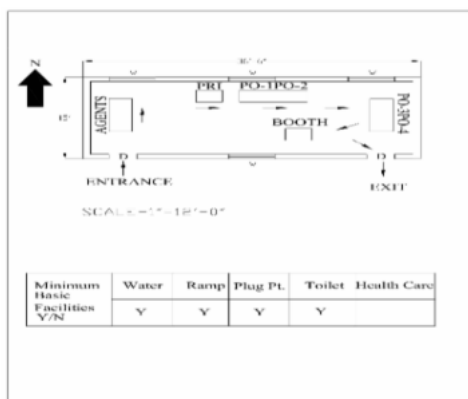

নির্বাচক নিবন্ধন আধিকারিকের স্বাক্ষর

Nazri Naksha

Google Map View

Polling Station Building Front View

Polling Station Front View

Cad View

Key MAP View

1 নাম : সেরিনা বিবি স্বামীর নাম: জাকির হোসেন বাড়ির নং : n0039 বয়স : 44 লিঙ্গ : মহিলা	CKS2952224 ফটো উপলব্ধ	2 নাম : জাকির হোসেন পিতার নাম: মঞ্জুর সেখ বাড়ির নং : n0039 বয়স : 50 লিঙ্গ : পুরুষ	WB/07/049/237281 ফটো উপলব্ধ	3 নাম : সানুয়ারা বিবি স্বামীর নাম: বাদিরুদ্দিন সেখ বাড়ির নং : n0039 বয়স : 36 লিঙ্গ : মহিলা	ZMU1157353 ফটো উপলব্ধ
4 নাম : বাদিরুদ্দিন সেখ পিতার নাম: মঞ্জুর সেখ বাড়ির নং : n0039 বয়স : 45 লিঙ্গ : পুরুষ	CKS2447795 ফটো উপলব্ধ	5 নাম : রেজাউল কারিম পিতার নাম: মোসাররাফ সেখ বাড়ির নং : n0027 বয়স : 29 লিঙ্গ : পুরুষ	ZMU1595297 ফটো উপলব্ধ	6 নাম : সাবিনা বিবি স্বামীর নাম: মোসাররাফ সেখ বাড়ির নং : n0027 বয়স : 51 লিঙ্গ : মহিলা	CKS0381079 ফটো উপলব্ধ
7 নাম : মোসাঃ সুকতারা খাতুন স্বামীর নাম: ইয়াদুল ইসলাম বাড়ির নং : n0027 বয়স : 35 লিঙ্গ : মহিলা	ZMU1595289 ফটো উপলব্ধ	8 নাম : নবাহার বিবি স্বামীর নাম: আমতুল্লা সেখ বাড়ির নং : n0027 বয়স : 66 লিঙ্গ : মহিলা	CKS0381087 ফটো উপলব্ধ	9 নাম : আমতুল্লা সেখ পিতার নাম: আইনুল সেখ বাড়ির নং : n0027 বয়স : 72 লিঙ্গ : পুরুষ	CKS0381053 ফটো উপলব্ধ
10 নাম : নাওয়াজ সেখ পিতার নাম: তোবির সেখ বাড়ির নং : n0024 বয়স : 31 লিঙ্গ : পুরুষ	ZMU1595255 ফটো উপলব্ধ	11 নাম : মালেক সেখ পিতার নাম: তোবির সেখ বাড়ির নং : n0024 বয়স : 52 লিঙ্গ : পুরুষ	CKS0382630 ফটো উপলব্ধ	12 নাম : জিসমুতুল্লা বিবি স্বামীর নাম: জোরাজ সেখ বাড়ির নং : n0024 বয়স : 37 লিঙ্গ : মহিলা	ZMU1044320 ফটো উপলব্ধ
13 নাম : জোরাজ সেখ পিতার নাম: তোবির সেখ বাড়ির নং : n0024 বয়স : 46 লিঙ্গ : পুরুষ	CKS2117075 ফটো উপলব্ধ	14 নাম : মজিবুর সেখ পিতার নাম: নুরুল সেখ বাড়ির নং : n0121 বয়স : 32 লিঙ্গ : পুরুষ	ZMU1687912 ফটো উপলব্ধ	15 নাম : উমা সাহা স্বামীর নাম: পিন্টু সাহা বাড়ির নং : n0025 বয়স : 29 লিঙ্গ : মহিলা	ZMU1595057 ফটো উপলব্ধ
16 নাম : সাকিলা বিবি স্বামীর নাম: গেহার সেখ বাড়ির নং : n0025 বয়স : 42 লিঙ্গ : মহিলা	ZMU1044247 ফটো উপলব্ধ	17 নাম : গেহার সেখ পিতার নাম: হবিবুর রহমান বাড়ির নং : বিহারী টোলা বয়স : 43 লিঙ্গ : পুরুষ	CKS2951952 ফটো উপলব্ধ	18 নাম : বাবুল সেখ পিতার নাম: আইনুল সেখ বাড়ির নং : n0138 বয়স : 30 লিঙ্গ : পুরুষ	ZMU1687748 ফটো উপলব্ধ
19 নাম : মোরাজ সেখ পিতার নাম: তোবির সেখ বাড়ির নং : n0024 বয়স : 28 লিঙ্গ : পুরুষ	ZMU1687730 ফটো উপলব্ধ	20 নাম : মোরসালিম সেখ পিতার নাম: আব্দুল অহাব বাড়ির নং : n0013 বয়স : 29 লিঙ্গ : পুরুষ	ZMU1687722 ফটো উপলব্ধ	21 নাম : পিংকি মন্ডল স্বামীর নাম: সুকুমার মন্ডল বাড়ির নং : n0119 বয়স : 30 লিঙ্গ : মহিলা	ZMU1687797 ফটো উপলব্ধ
22 নাম : সাবিনা বিবি স্বামীর নাম: নাইমুল হক বাড়ির নং : n0092 বয়স : 35 লিঙ্গ : মহিলা	ZMU1157270 ফটো উপলব্ধ	23 নাম : কৈশিক সরকার পিতার নাম: প্রদীপ সরকার বাড়ির নং : N0057 বয়স : 26 লিঙ্গ : পুরুষ	ZMU1914282 ফটো উপলব্ধ	24 নাম : সেবিনা বিবি স্বামীর নাম: সামিম আখতার বাড়ির নং : n0215 বয়স : 31 লিঙ্গ : মহিলা	ZMU1914258 ফটো উপলব্ধ
25 নাম : তুনজেরা খাতুন স্বামীর নাম: আনিকুল সেখ বাড়ির নং : N0110 বয়স : 27 লিঙ্গ : মহিলা	ZMU1914241 ফটো উপলব্ধ	26 নাম : সেমি বিবি স্বামীর নাম: একরামুল সেখ বাড়ির নং : N0114 বয়স : 34 লিঙ্গ : মহিলা	ZMU1914225 ফটো উপলব্ধ	27 নাম : নাহিন বানু পিতার নাম: তৈমুর আলি রেজা বাড়ির নং : n0031 বয়স : 27 লিঙ্গ : মহিলা	ZMU1779941 ফটো উপলব্ধ
28 নাম : সেনাউল সেখ পিতার নাম: মোসাররাফ সেখ বাড়ির নং : n0027 বয়স : 31 লিঙ্গ : পুরুষ	ZMU1474931 ফটো উপলব্ধ	29 নাম : মোসাররাফ সেখ পিতার নাম: আইনুল সেখ বাড়ির নং : n0027 বয়স : 61 লিঙ্গ : পুরুষ	ZMU1414226 ফটো উপলব্ধ	30 নাম : হোসনারা বিবি স্বামীর নাম: আব্দুল ওহাব বাড়ির নং : n0013 বয়স : 61 লিঙ্গ : মহিলা	CKS0381749 ফটো উপলব্ধ