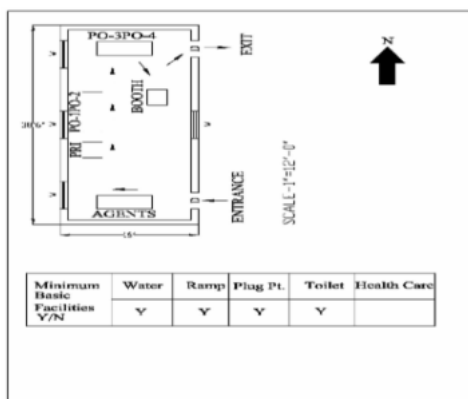

নির্বাচক নিবন্ধন আধিকারিকের স্বাক্ষর

Nazri Naksha

Google Map View

Polling Station Building Front View

Polling Station Front View

Cad View

Key MAP View

1 নাম : সমিলা বিবি স্বামীর নাম: আব্দুল সালাম বাড়ির নং : n0162 বয়স : 59 লিঙ্গ : মহিলা	CKS2323582 ফটো উপলব্ধ	2 নাম : আব্দুল সালাম পিতার নাম: দুঃখু সেখ বাড়ির নং : n0162 বয়স : 66 লিঙ্গ : পুরুষ	CKS2323574 ফটো উপলব্ধ	3 নাম : ইসমাইল সেখ পিতার নাম: জামাল সেখ বাড়ির নং : n0156 বয়স : 29 লিঙ্গ : পুরুষ	ZMU1545318 ফটো উপলব্ধ
4 নাম : সাকোতারা স্বামীর নাম: মোজলু হক বাড়ির নং : n0156 বয়স : 45 লিঙ্গ : মহিলা	CKS2890150 ফটো উপলব্ধ	5 নাম : মোস্তাফা পিতার নাম: সিদ্দিক বাড়ির নং : n0156 বয়স : 66 লিঙ্গ : পুরুষ	WB/07/049/030258 ফটো উপলব্ধ	6 নাম : সেরিনা বিবি স্বামীর নাম: মোহাঃ সাদিকুল ইসলাম বাড়ির নং : n0155 বয়স : 42 লিঙ্গ : মহিলা	CKS2889806 ফটো উপলব্ধ
7 নাম : রেজিনা বিবি স্বামীর নাম: জিয়াউল হক বাড়ির নং : n0072 বয়স : 36 লিঙ্গ : মহিলা	ZMU0916932 ফটো উপলব্ধ	8 নাম : জুলি বিবি স্বামীর নাম: ফাইজুদ্দিন সেখ বাড়ির নং : n0072 বয়স : 40 লিঙ্গ : মহিলা	ZMU0030965 ফটো উপলব্ধ	9 নাম : ফাইজুদ্দিন সেখ পিতার নাম: ফাইজুদ্দিন সেখ বাড়ির নং : n0072 বয়স : 42 লিঙ্গ : পুরুষ	CKS2324960 ফটো উপলব্ধ
10 নাম : আব্দুল রহমান পিতার নাম: ফাইজুদ্দিন সেখ বাড়ির নং : n0072 বয়স : 33 লিঙ্গ : পুরুষ	ZMU1303767 ফটো উপলব্ধ	11 নাম : মোঃ জুমিদ্দিন সেখ পিতার নাম: ফাইজুদ্দিন সেখ বাড়ির নং : n0072 বয়স : 33 লিঙ্গ : পুরুষ	ZMU1303759 ফটো উপলব্ধ	12 নাম : আসনারা বিবি স্বামীর নাম: কানারুল সেখ বাড়ির নং : n0059 বয়স : 42 লিঙ্গ : মহিলা	ZMU0985754 ফটো উপলব্ধ
13 নাম : ইমন সেখ পিতার নাম: নজরুল সেখ বাড়ির নং : n0058 বয়স : 37 লিঙ্গ : পুরুষ	ZMU0916981 ফটো উপলব্ধ	14 নাম : শহর বানু স্বামীর নাম: নজরুল বাড়ির নং : n0058 বয়স : 58 লিঙ্গ : মহিলা	CKS2016210 ফটো উপলব্ধ	15 নাম : রেহেনা বিবি স্বামীর নাম: রাবিউল ইসলাম বাড়ির নং : n0057 বয়স : 30 লিঙ্গ : মহিলা	ZMU1559046 ফটো উপলব্ধ
16 নাম : নিলুফা বিবি স্বামীর নাম: আবেদ আলি বাড়ির নং : n0056 বয়স : 40 লিঙ্গ : মহিলা	CKS3279759 ফটো উপলব্ধ	17 নাম : মাসিনা বিবি স্বামীর নাম: সাদেক সেখ বাড়ির নং : n0056 বয়স : 49 লিঙ্গ : মহিলা	CKS2324499 ফটো উপলব্ধ	18 নাম : বেবি বিবি স্বামীর নাম: কানারুল সেখ বাড়ির নং : n0054 বয়স : 32 লিঙ্গ : মহিলা	ZMU1423839 ফটো উপলব্ধ
19 নাম : রেখা বিবি স্বামীর নাম: মোহাঃ দানেশ আলি বাড়ির নং : n0054 বয়স : 33 লিঙ্গ : মহিলা	ZMU1423847 ফটো উপলব্ধ	20 নাম : মোহাঃ দানেশ আলি পিতার নাম: মোহাঃ কয়েশ সেখ বাড়ির নং : n0054 বয়স : 36 লিঙ্গ : পুরুষ	CKS3482031 ফটো উপলব্ধ	21 নাম : মজিবুর সেখ পিতার নাম: কয়েশ সেখ বাড়ির নং : n0054 বয়স : 56 লিঙ্গ : পুরুষ	WB/07/049/030089 ফটো উপলব্ধ
22 নাম : সামাউন সেখ পিতার নাম: কালু সেখ বাড়ির নং : n0052 বয়স : 42 লিঙ্গ : পুরুষ	CKS2890044 ফটো উপলব্ধ	23 নাম : শুকতারা বেওয়া স্বামীর নাম: সেফু সেখ বাড়ির নং : n0050 বয়স : 34 লিঙ্গ : মহিলা	ZMU1424035 ফটো উপলব্ধ	24 নাম : আসেমা খাতুন স্বামীর নাম: মজিবুর সেখ বাড়ির নং : n0043 বয়স : 26 লিঙ্গ : মহিলা	ZMU1558980 ফটো উপলব্ধ
25 নাম : মজিবুর সেখ মায়ের নাম: সাইদুল সেখ বাড়ির নং : n0043 বয়স : 33 লিঙ্গ : পুরুষ	ZMU1423763 ফটো উপলব্ধ	26 নাম : সাবেনা বিবি স্বামীর নাম: আইনুল সেখ বাড়ির নং : n0043 বয়স : 40 লিঙ্গ : মহিলা	CKS3433422 ফটো উপলব্ধ	27 নাম : আব্দুল রফিক পিতার নাম: মোস্তাফা সেখ বাড়ির নং : n0042 বয়স : 33 লিঙ্গ : পুরুষ	ZMU0986026 ফটো উপলব্ধ
28 নাম : সনেতান বিবি স্বামীর নাম: সোহরাব বাড়ির নং : n0010 বয়স : 73 লিঙ্গ : মহিলা	CKS0084285 ফটো উপলব্ধ	29 নাম : হাসনা হেনা পিতার নাম: মহাঃ তোবজুল সেখ বাড়ির নং : n0031 বয়স : 30 লিঙ্গ : মহিলা	ZMU1424159 ফটো উপলব্ধ	30 নাম : মিনুয়ারা বিবি স্বামীর নাম: হাসেন সেখ বাড়ির নং : n0027 বয়স : 32 লিঙ্গ : মহিলা	ZMU1423946 ফটো উপলব্ধ